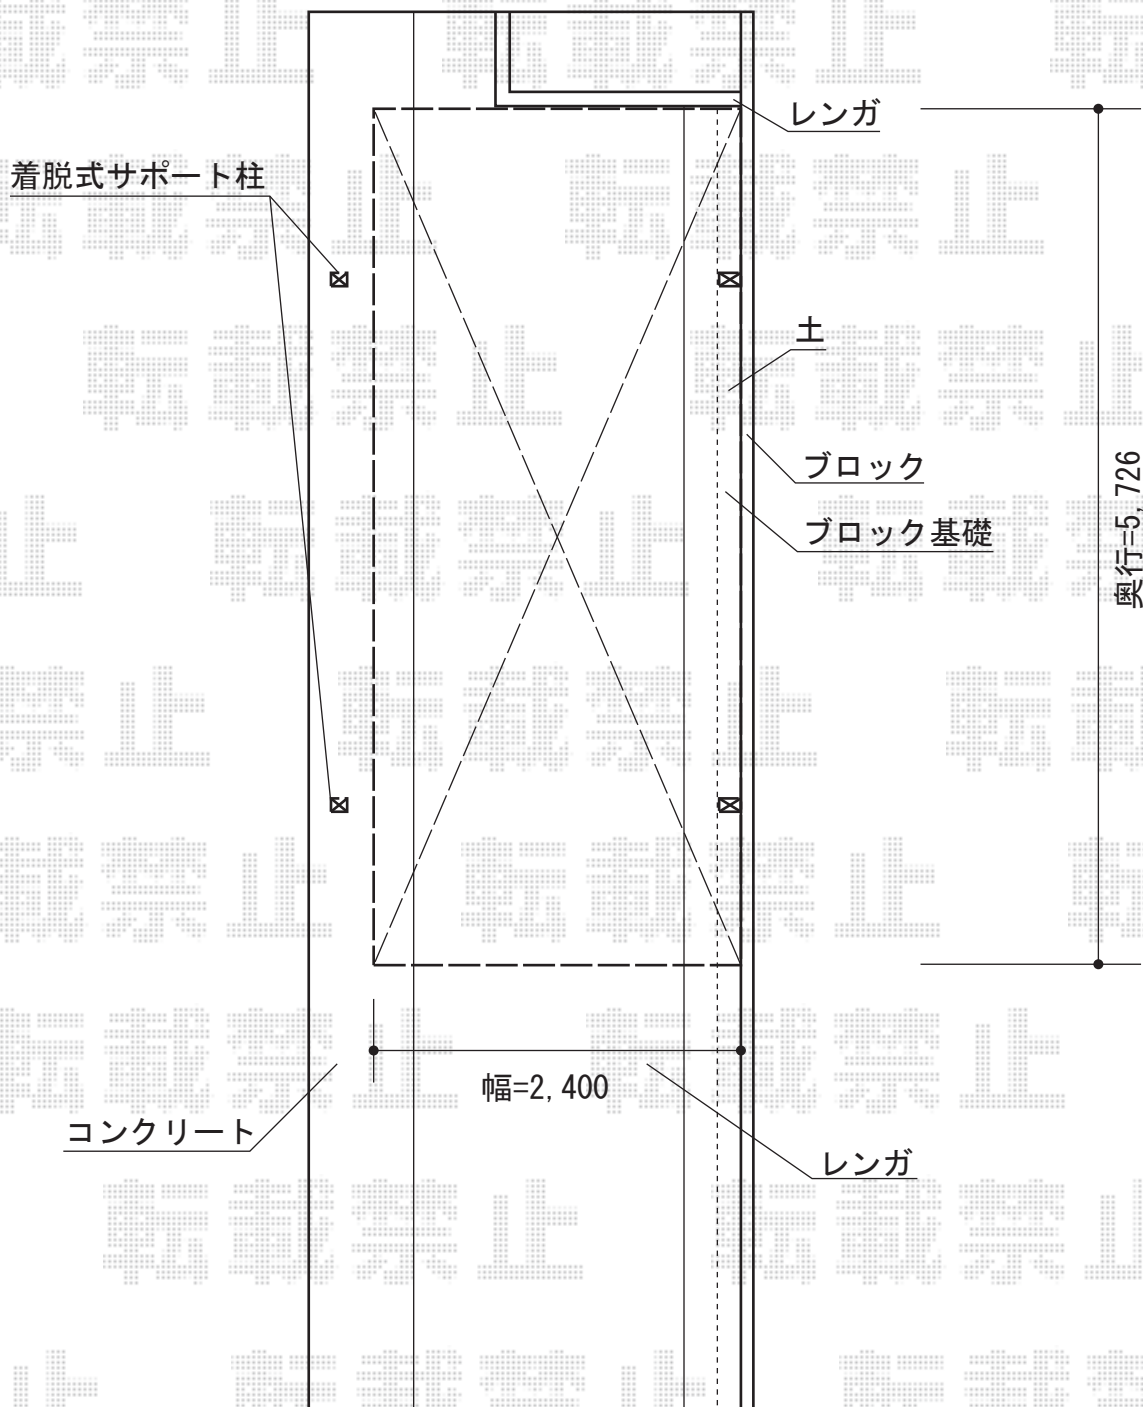

アーキフィット 単体 積雪～30cm対応

TOEX アーキフィット 単体積雪～30cm対応

幅=2,400mm

奥行=5,726mm

色：ナチュラルシルバー

屋根材：ポリカーボネート（クリアマット・すりガラス調）

柱仕様：ロング柱25仕様（有効高 約2,500mm）

オプション：着脱式サポートT 2本入り ロング柱用

オプション：母屋補強材 57用

TOEX アーキフィット サイドパネルQ 57用

高さ=1,000mm

屋根材：ポリカーボネート（クリアマット・すりガラス調）

色：シャイングレー

現場状況や作図制限により概略図の内容と多少の違いが生じることがございます。
施工時は、現場優先とさせて頂きたく思いますので、お立会い頂き、
最終のご指示のほど、何卒、宜しくお願い致します。

EX-SHOP
HTTP://WWW.EX-SHOP.NET