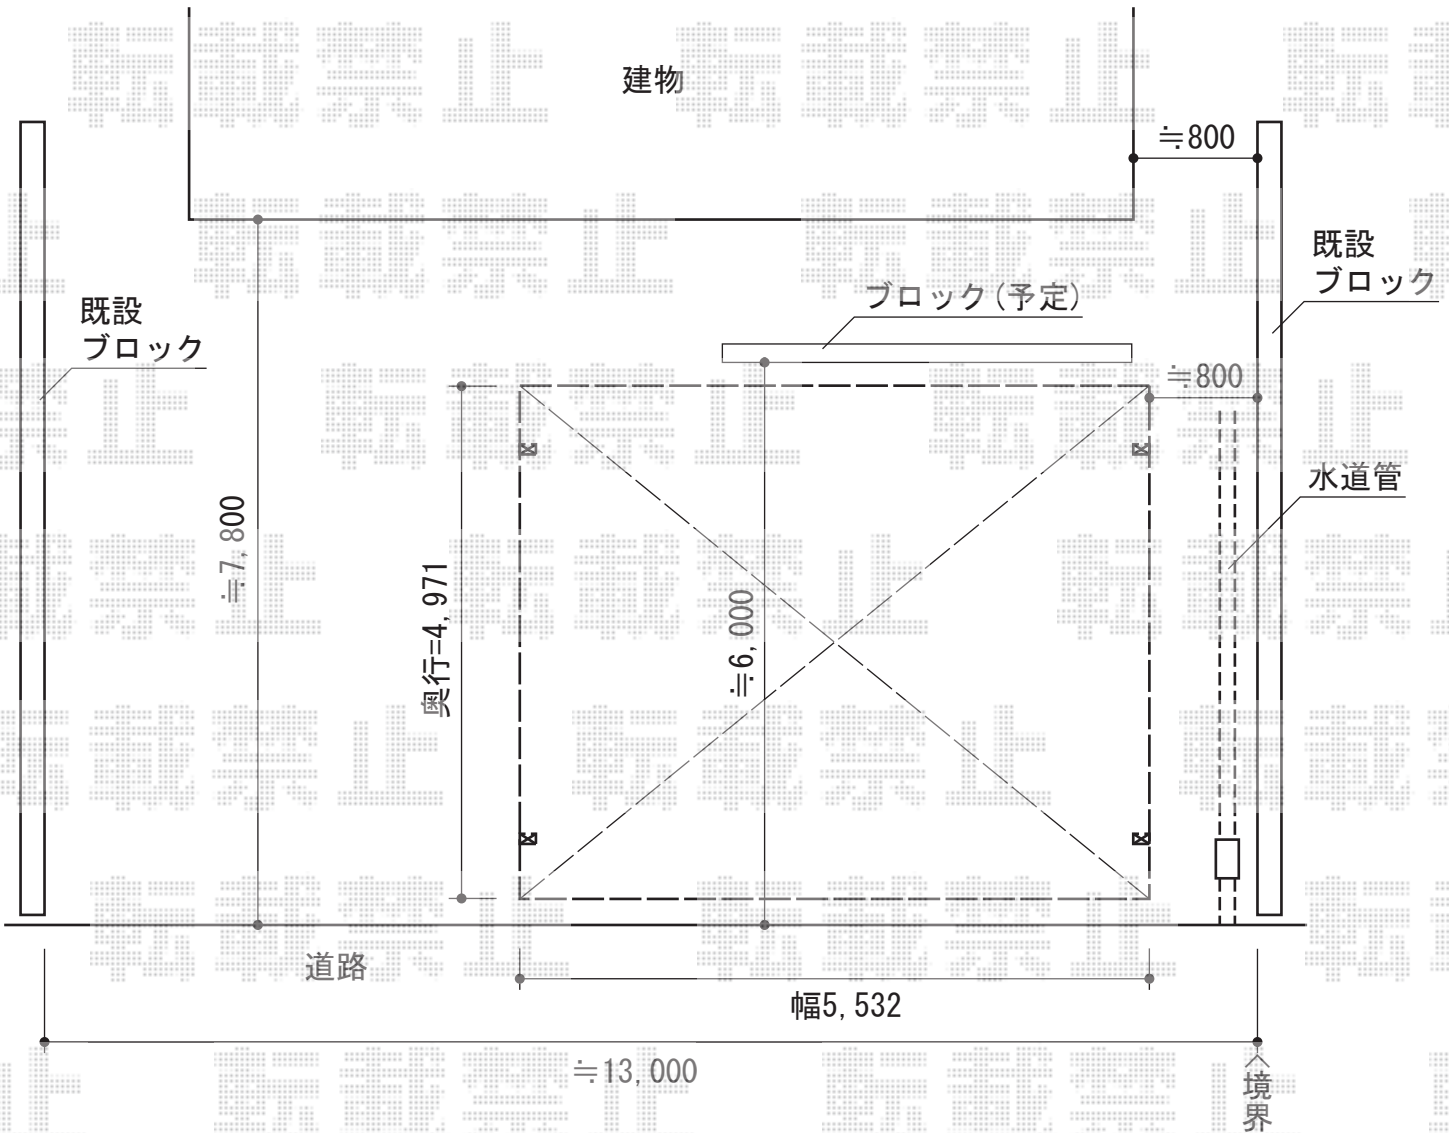

アーキデュオ プレミアムワイド 積雪～20cm対応

T0EX アーキデュオ プレミアムワイド 積雪～20cm対応

幅=5,438mm

奥行=5,058mm

色：シャイングレー

屋根材：熱線吸収ポリカーボネート（クリアブルーS・すりガラス調）

柱仕様：標準柱仕様（有効高 約2,267mm）

現場状況や作図制限により概略図の内容と多少の違いが生じることがございます。
施工時は、現場優先とさせて頂きたく思いますので、お立会い頂き、
最終のご指示のほど、何卒、宜しくお願い致します。