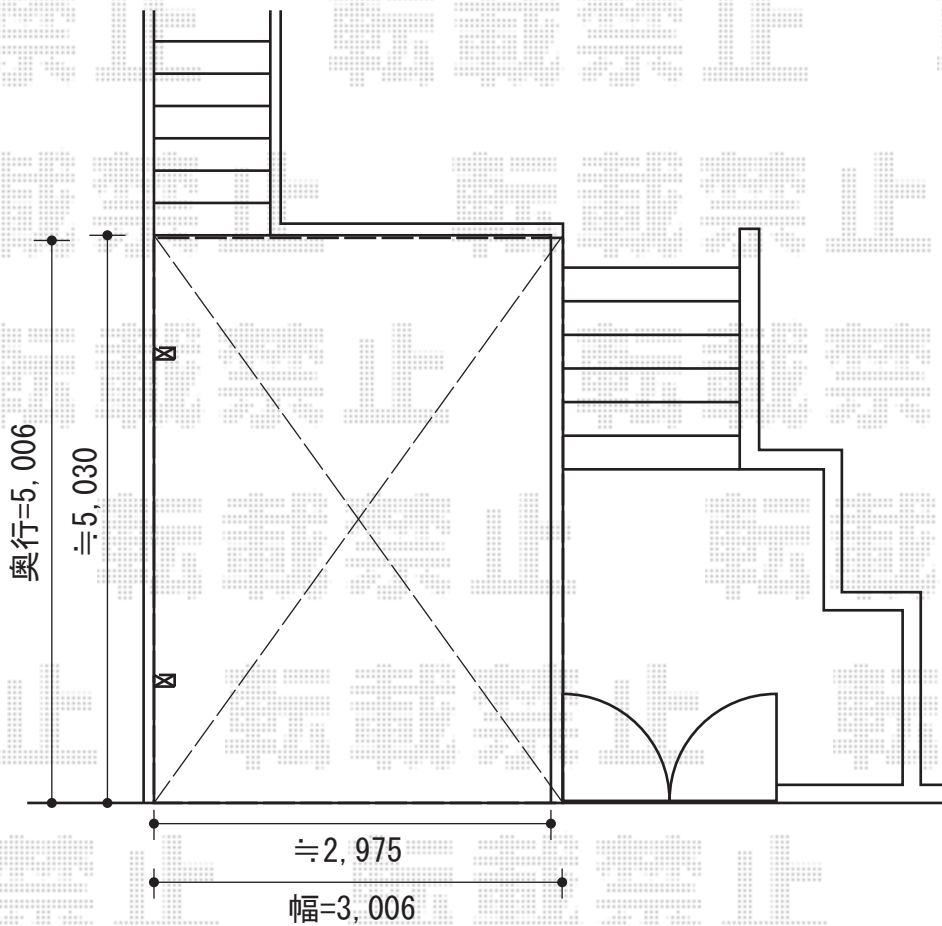

キューブポートプラス 積雪～20cm対応

キューブポートプラス 積雪～20cm対応

幅=3,006mm

奥行=5,006mm

色：アイボリーホワイト

屋根材：ポリカーボネート（クリアマット/すりガラス調）

柱仕様：標準柱仕様（有効高 約2,209mm）

現場状況や作図制限により概略図の内容と多少の違いが生じることがございます。  
施工時は、現場優先とさせて頂きたく思いますので、お立会い頂き、  
最終のご指示のほど、何卒、宜しくお願い致します。