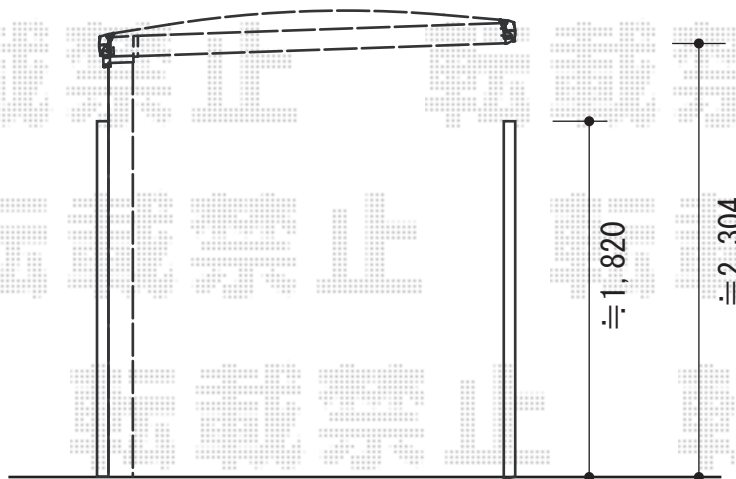

キューブポートプラス 積雪～20cm対応

キューブポートプラス 積雪～20cm対応

幅=3,006mm

奥行=5,006mm

色：アイボリーホワイト

屋根材：ポリカーボネート（クリアマット/すりガラス調）

柱仕様：標準柱仕様（有効高 約2,209mm）

現場状況や作図制限により概略図の内容と多少の違いが生じることがございます。  
施工時は、現場優先とさせて頂きたく思いますので、お立会い頂き、  
最終のご指示のほど、何卒、宜しくお願い致します。