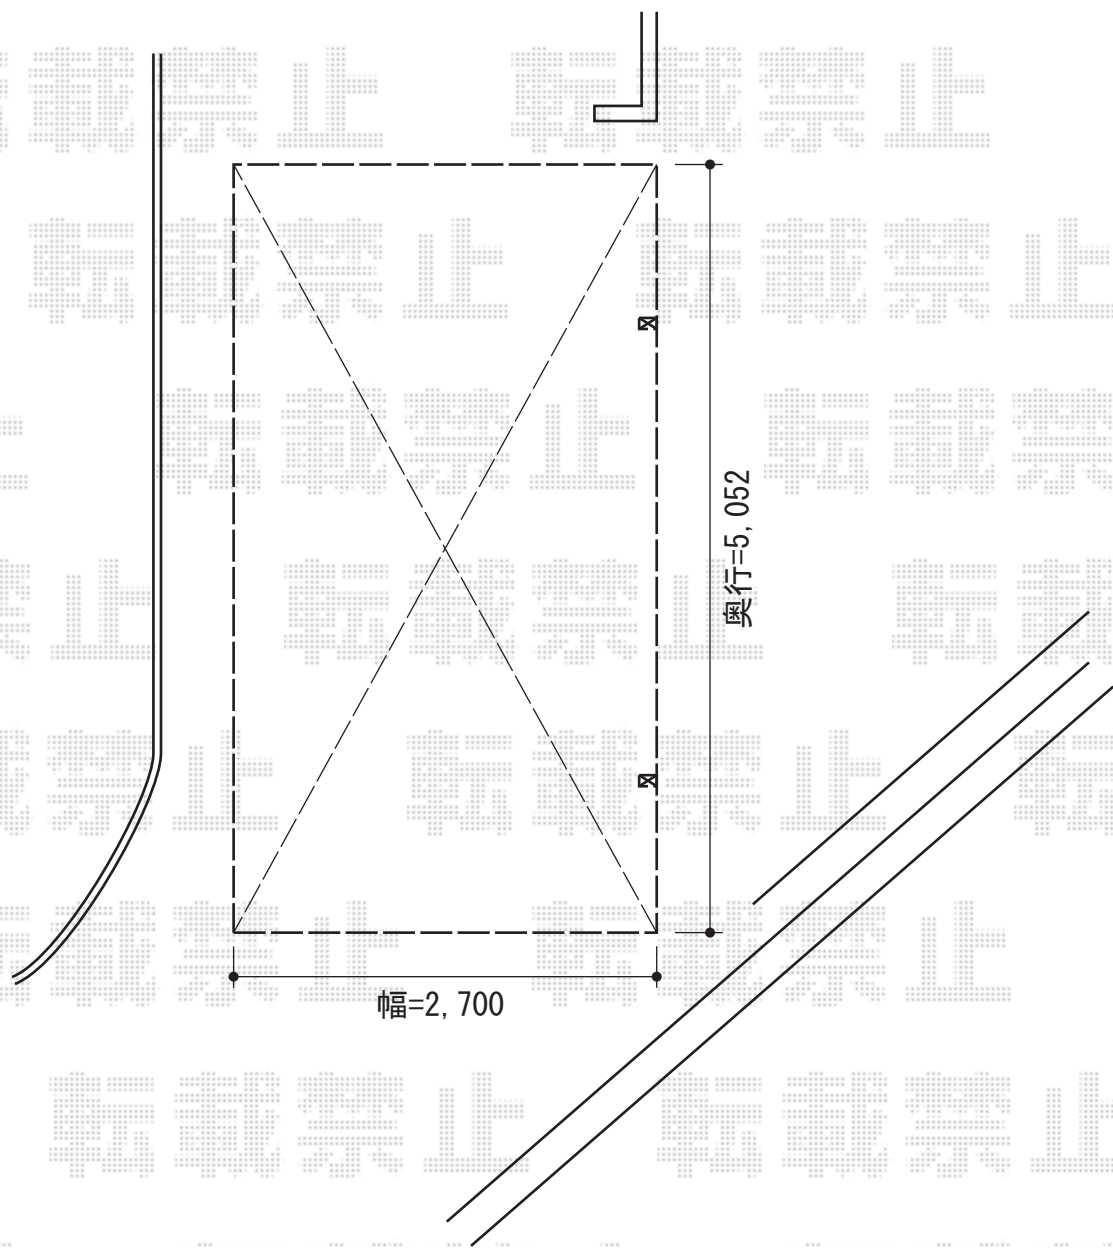

プレシオスポーツ 積雪～20cm対応

プレシオスポーツ 積雪～20cm対応
幅=2,700mm
奥行=5,052mm
色：ノーブルステン
屋根材：熱線遮断ポリカーボネート（スカイブルーマット調）
柱仕様：ハイルーフ仕様（有効高 約2,250mm）

現場状況や作図制限により概略図の内容と多少の違いが生じることがございます。
施工時は、現場優先とさせて頂きたく思いますので、お立会い頂き、
最終のご指示のほど、何卒、宜しくお願い致します。