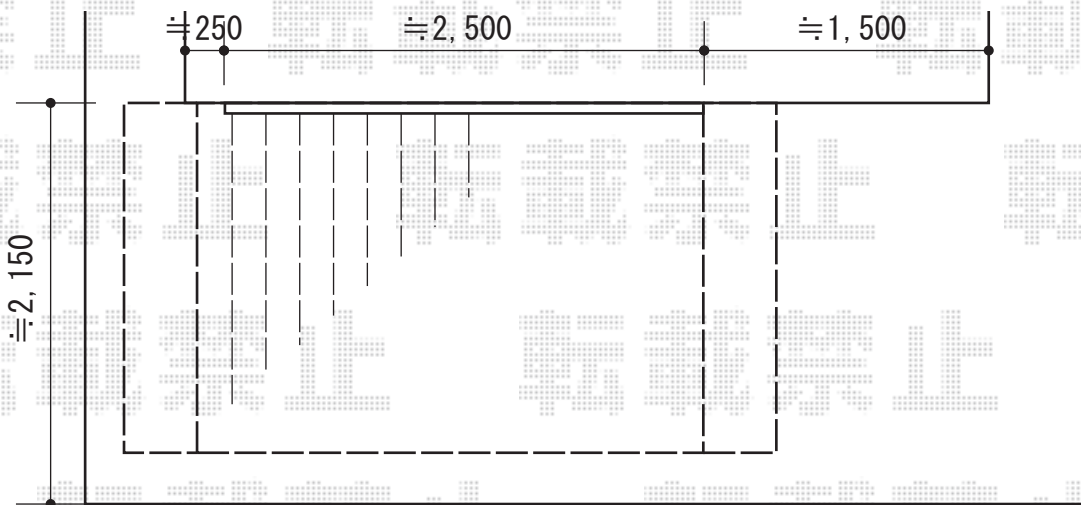

リウッドデッキ200 単体

YKK AP リウッドデッキ200 単体
間口=1.5間 (2,657mm)
出幅=6尺 (1,825mm)
色：ホワイトブラウン
床板：縦張り
束柱：Tタイプ (400~500mm) (プラチナステン)

YKK AP [両側面]段床セット 1段
デッキ出幅=6尺用
段床出幅=400mm
色：ホワイトブラウン

現場状況や作図制限により概略図の内容と多少の違いが生じることがございます。
施工時は、現場優先とさせて頂きたく思いますので、お立会い頂き、
最終のご指示のほど、何卒、宜しくお願い致します。