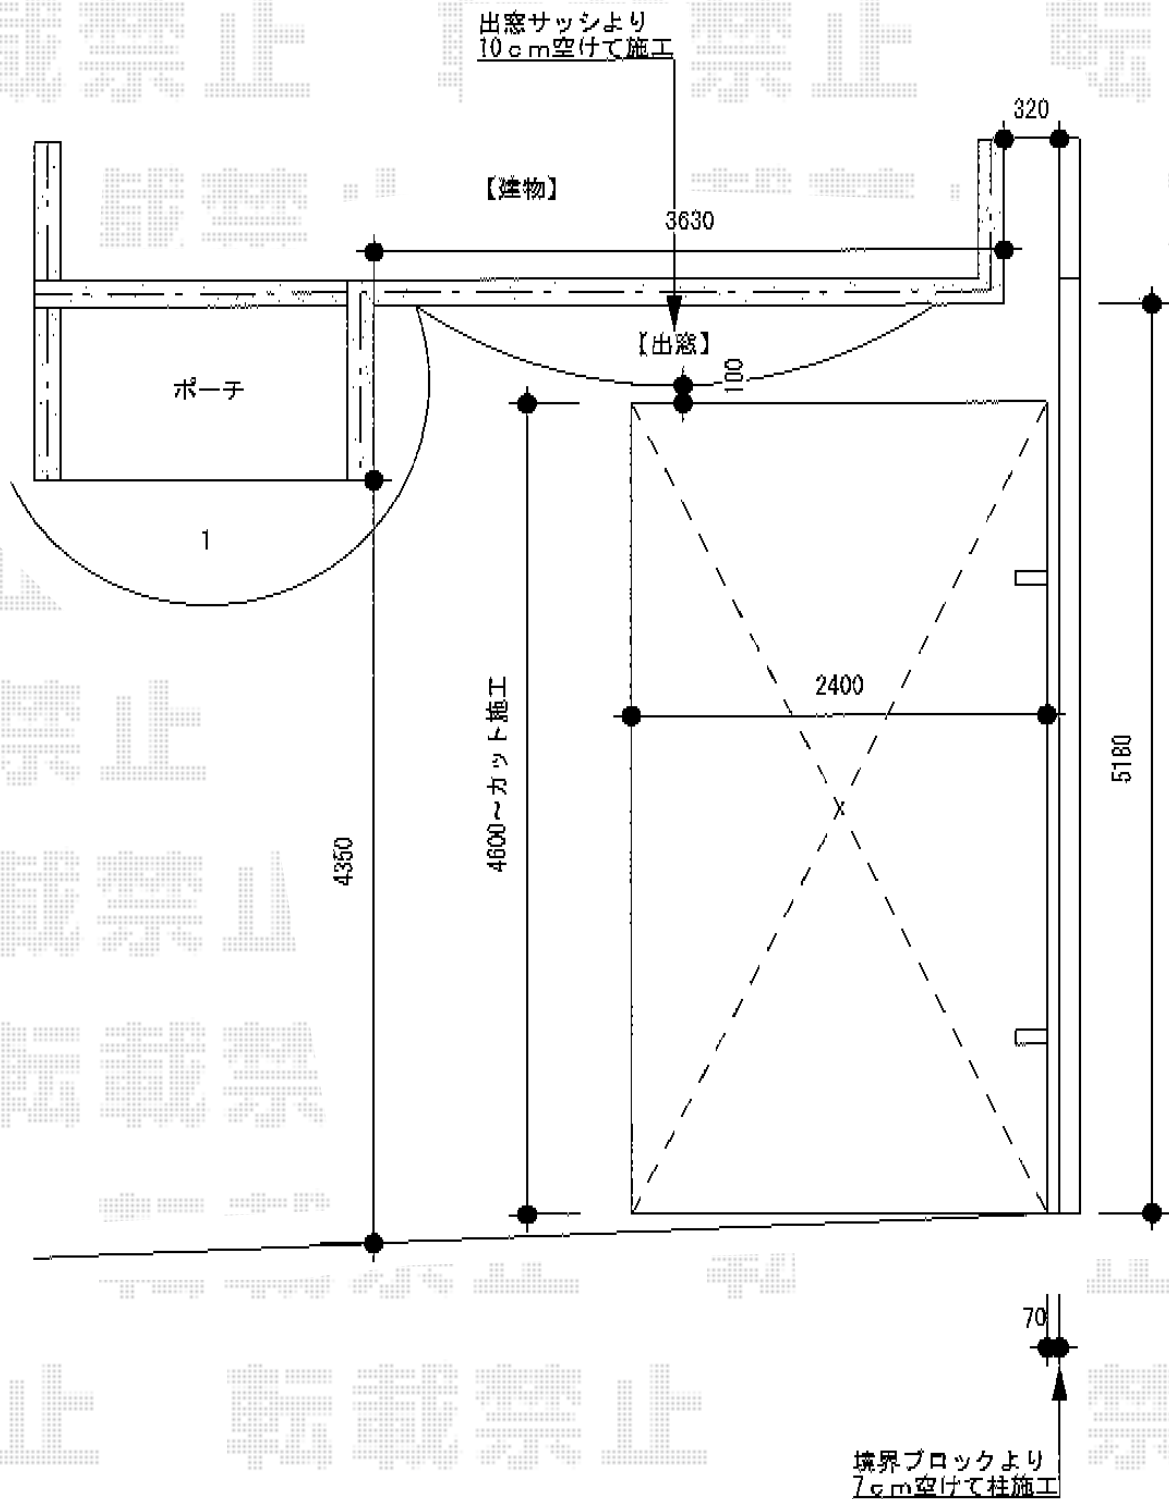

カーブポートシグマIII 積雪～30cm対応

トステム カーブポートシグマIII 積雪～30cm対応  
 幅=2,401mm  
 奥行=4,980mm  
 色：ブラック  
 屋根材：ガリレポリカ（クリアマット・すりガラス調）  
 柱仕様：ロング柱23仕様（有効高 約2,300mm）

現場状況や作図制限により概略図の内容と多少の違いが生じることがございます。  
 施工時は、現場優先とさせて頂きたく思いますので、お立会い頂き、  
 最終のご指示のほど、何卒、宜しくお願い致します。