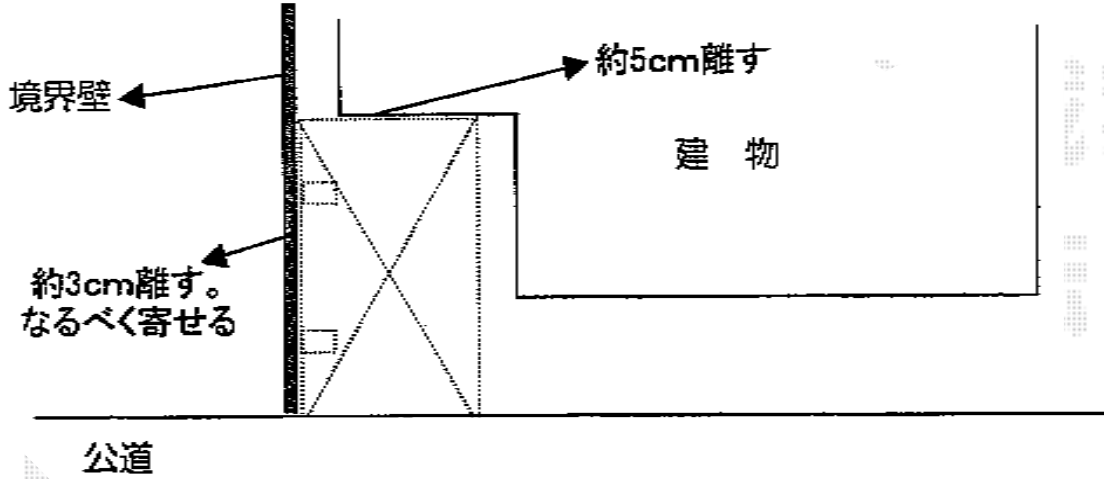

# カーブポートシグマIII 積雪～30cm対応

\*ハツリ2箇所です。

トステム カーブポートシグマIII 積雪～30cm対応  
幅=2,401mm  
奥行=4,980mm  
色:ブラック  
屋根材:ポリカーボネート(ブルースモーク)  
柱仕様:標準柱仕様(有効高 約1,800mm)

現場状況や作図制限により概略図の内容と多少の違いが生じることがございます。  
施工時は、現場優先とさせて頂きたく思いますので、お立会い頂き、  
最終のご指示のほど、何卒、宜しくお願い致します。