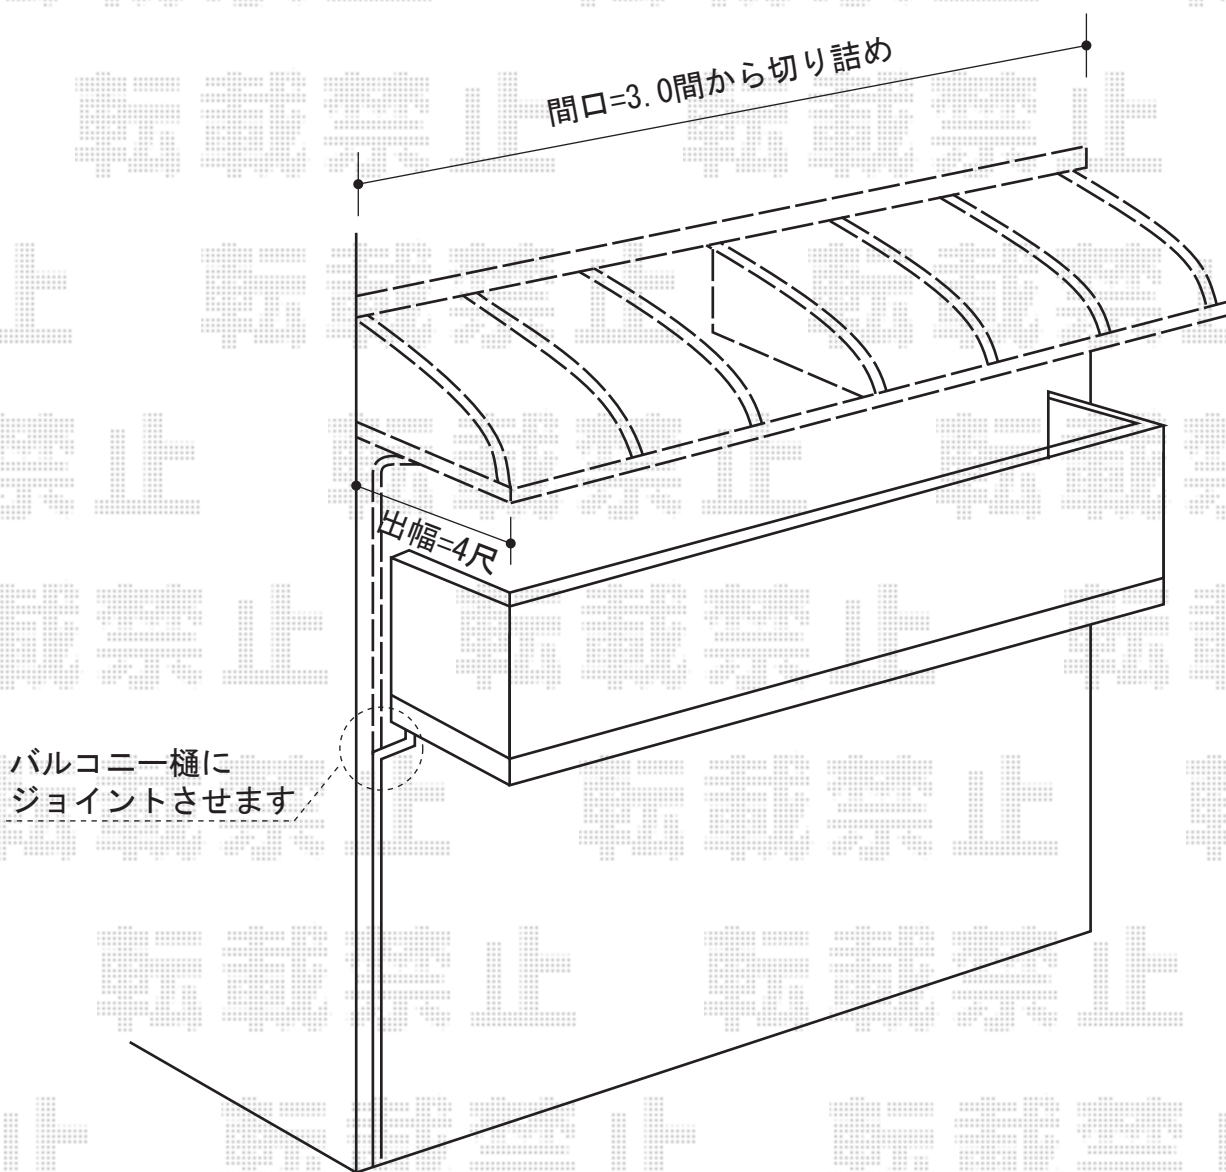

ライザーテラスII R型 ルーフタイプ 連棟積雪～20cm対応

トステム ライザーテラスII R型 ルーフタイプ 連棟積雪～20cm対応  
間口=関東間3.0間 (柱芯々5,260mm 屋根幅5,480mm)  
出幅=4尺 (1,185mm)  
色 : シャイングレー  
屋根材 : ポリカーボネート (ブルースモーク)  
柱仕様 : ルーフタイプ (柱無し)  
施工方法 : 上止め

現場状況や作図制限により概略図の内容と多少の違いが生じることがございます。  
施工時は、現場優先とさせて頂きたく思いますので、お立会い頂き、  
最終のご指示のほど、何卒、宜しくお願い致します。