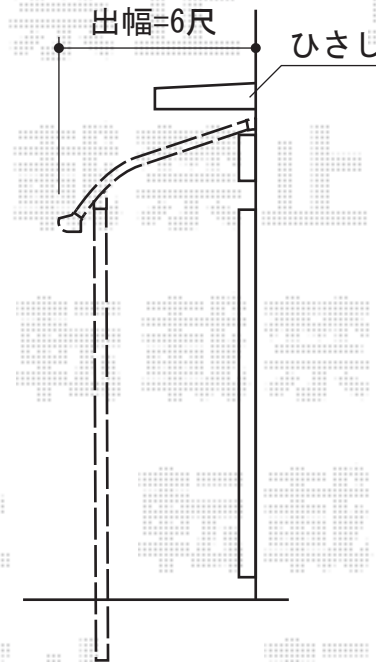

ベクターテラス R型 テラスタイプ

YKK AP ベクターテラス R型 テラスタイプ

間口=メーター1.5間 (3,030mm)

出幅=6尺 (1,770mm)

色：ホワイト

屋根材：熱線遮断ポリカーボネート（アースブルーマット調）

柱仕様：柱位置固定タイプ（柱2本）ロング柱使用

現場状況や作図制限により概略図の内容と多少の違いが生じることがございます。
施工時は、現場優先とさせて頂きたく思いますので、お立会い頂き、
最終のご指示のほど、何卒、宜しくお願い致します。