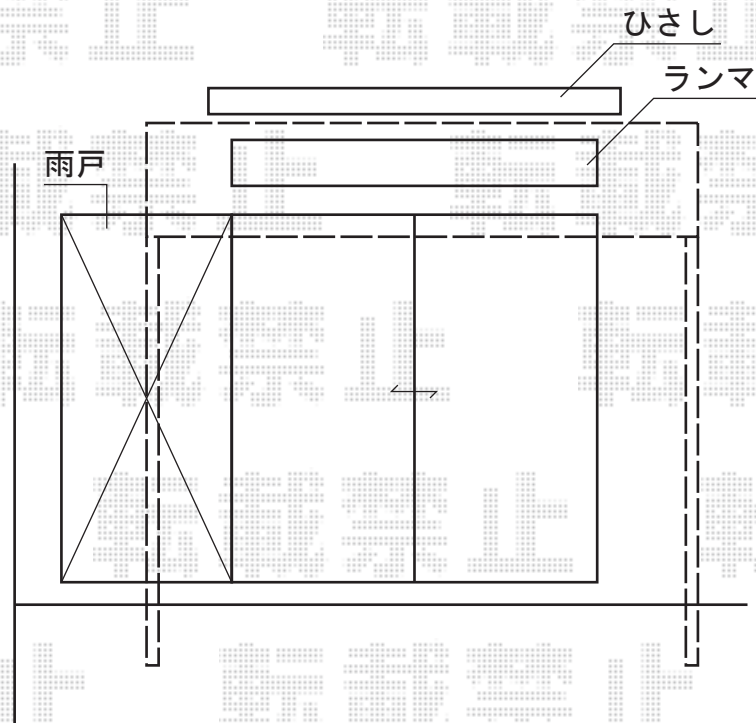

ベクターテラス R型 テラスタイプ

YKK AP ベクターテラス R型 テラスタイプ

間口=メーター1.5間 (3,030mm)

出幅=6尺 (1,770mm)

色：ホワイト

屋根材：熱線遮断ポリカーボネート（アースブルーマット調）

柱仕様：柱位置固定タイプ（柱2本）ロング柱使用

現場状況や作図制限により概略図の内容と多少の違いが生じることがございます。
施工時は、現場優先とさせて頂きたく思いますので、お立会い頂き、
最終のご指示のほど、何卒、宜しくお願い致します。