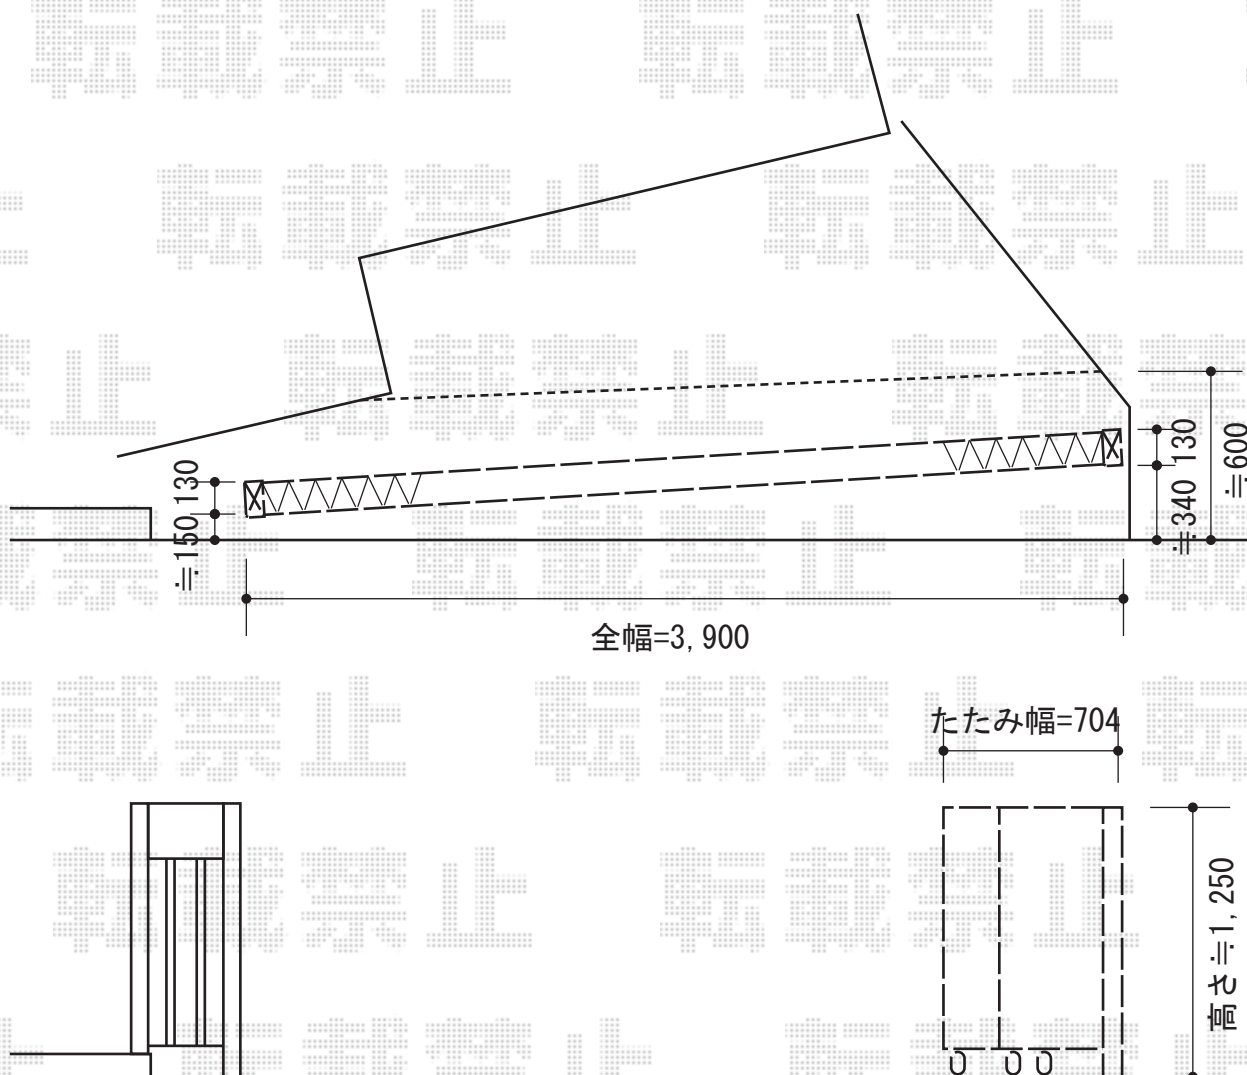

アルシャインII M型 Aタイプ ノンレール 片開き親子仕様

TOEX アルシャインII M型 Aタイプ ノンレール 片開き親子仕様
開口幅=3,792mm
全幅=3,908mm
たたみ幅=704mm
高さ=1,250mm
色:オータムブラウン
キャスター数:3
落棒数:3

現場状況や作図制限により概略図の内容と多少の違いが生じることがございます。
施工時は、現場優先とさせて頂きたく思いますので、お立会い頂き、
最終のご指示のほど、何卒、宜しくお願い致します。