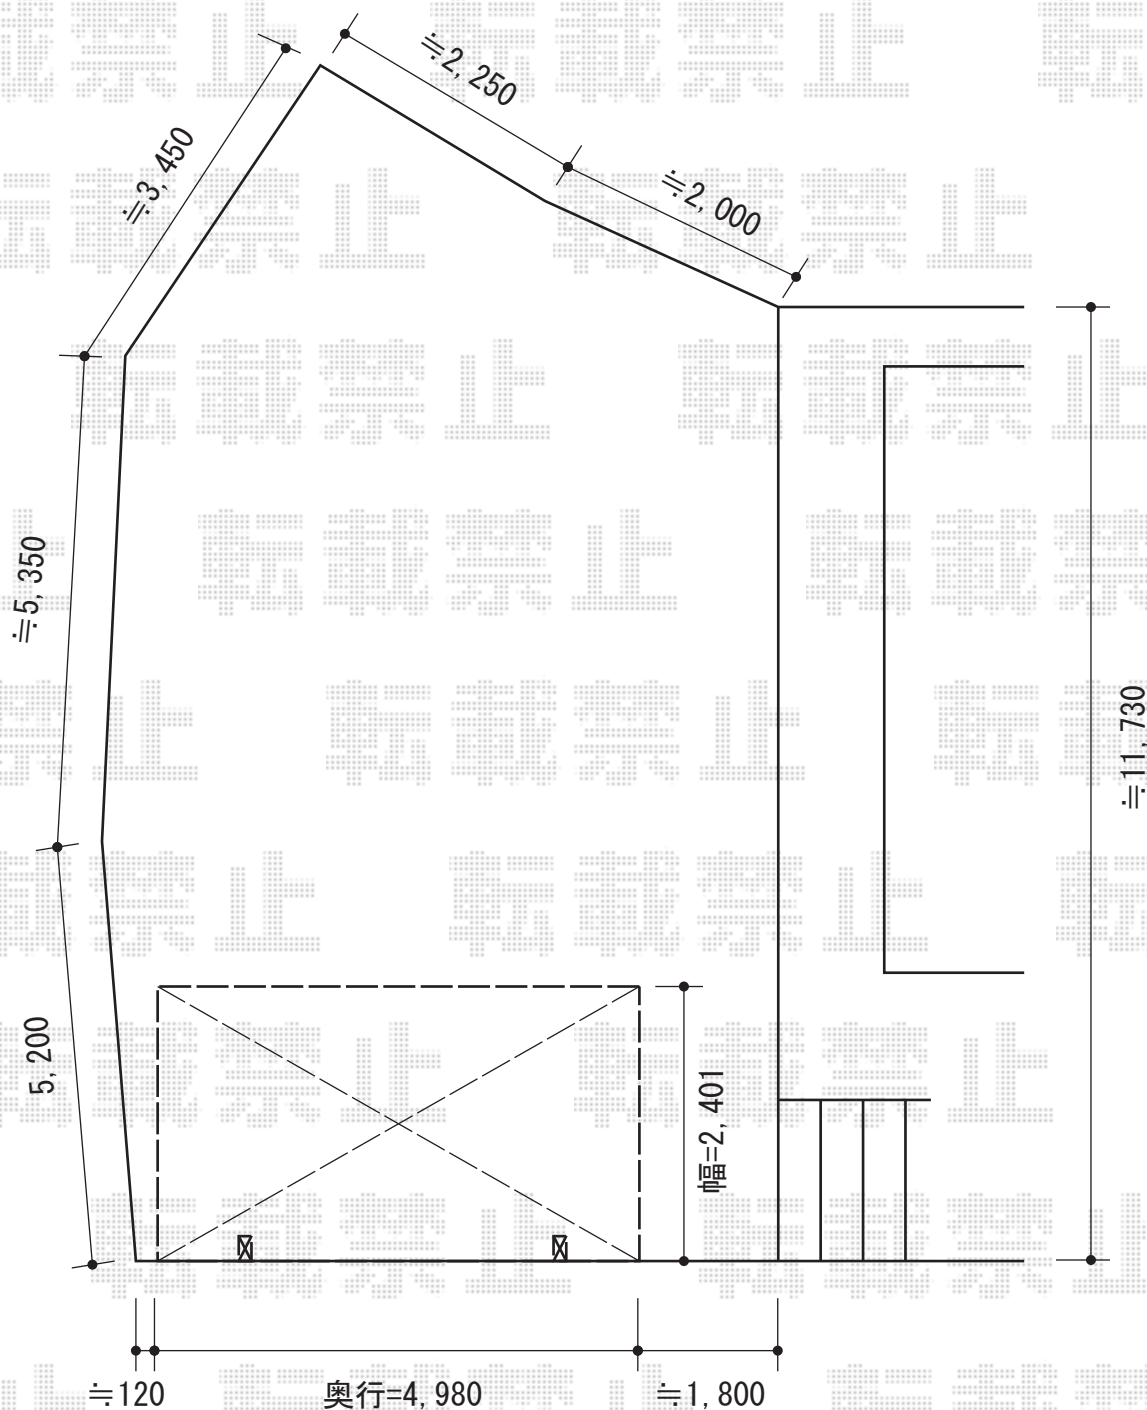

カーブポートシグマIII 積雪~30cm対応

トステム カーブポートシグマIII 積雪~30cm対応
幅=2,401mm
奥行=4,980mm
色：ブラック
屋根材：ポリカーボネート（ブルースモーク）
柱仕様：ロング柱23仕様（有効高 約2,300mm）
オプション：収納式サポート（補助柱）ロング柱23用×2

現場状況や作図制限により概略図の内容と多少の違いが生じることがございます。
施工時は、現場優先とさせて頂きたく思いますので、お立会い頂き、
最終のご指示のほど、何卒、宜しくお願い致します。