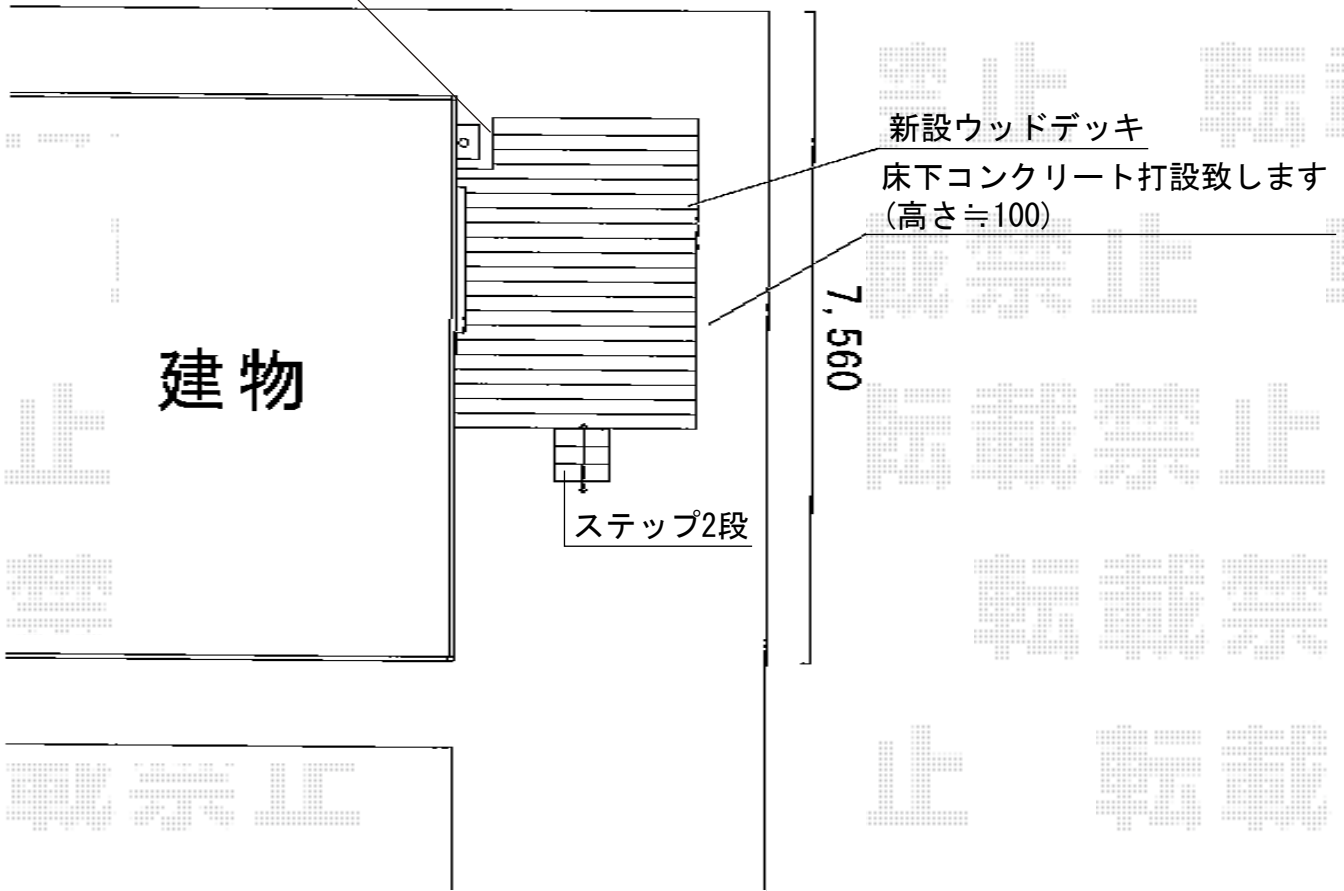

リコステージII 単体

切り欠きおこないます

3,500

イメージ図

トステム リコステージII 単体
間口=2.0間 (3,620mm)
出幅=9尺 (2,713mm)
色：ダークブラウン
床板：標準縦貼り
幕板：幕板B (薄タイプ)
束柱：束柱B (400~550mm)
オプション：ステップ2段

現場状況や作図制限により概略図の内容と多少の違いが生じることがございます。
施工時は、現場優先とさせて頂きたく思いますので、お立会い頂き、
最終のご指示のほど、何卒、宜しくお願い致します。