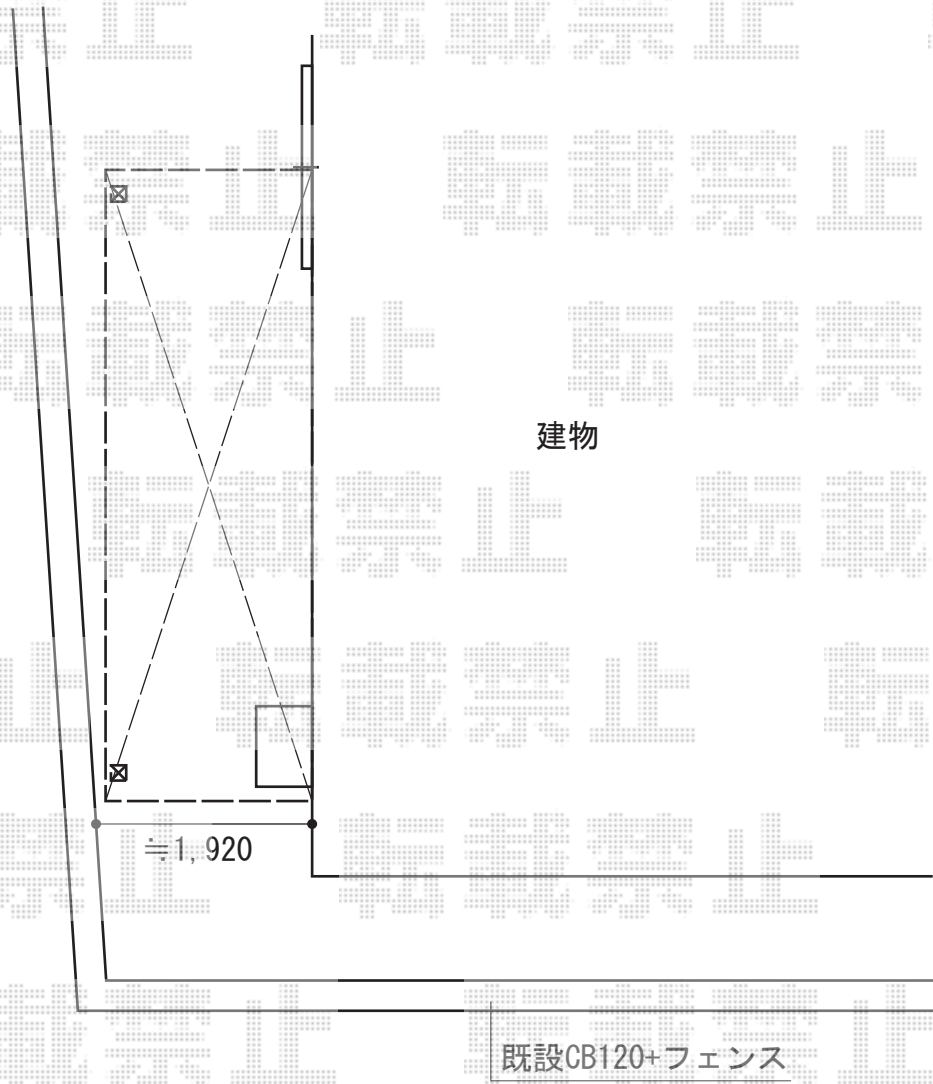

ライザーテラスII R型 テラスタイプ 単体 積雪～20cm対応

トステム ライザーテラスII R型 テラスタイプ 単体積雪～20cm対応

間口=関東間3.0間通し (柱芯々5,260mm 屋根幅5,480mm)

出幅=6尺 (1,785mm)

色: シャイングレー

屋根材: ポリカーボネート (ブルースモーク)

柱仕様: 柱位置固定タイプ (柱2本)

施工方法: 上止め

オプション: 前面スクリーン2段用 (¥209,100) / 前面スクリーンふさぎ材1.5間用 (¥9,800) × 2 /

部品セット1.5間用 (¥7,900) × 1 / 連棟部品セット (¥3,700) × 1

現場状況や作図制限により概略図の内容と多少の違いが生じることがございます。
施工時は、現場優先とさせて頂きたく思いますので、お立会い頂き、
最終のご指示のほど、何卒、宜しくお願い致します。