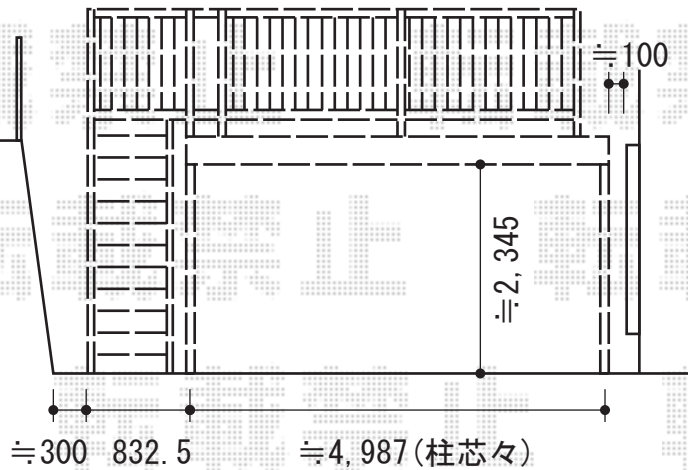

ジーポートバルコニーneo 2台用 積雪～100cm対応

YKK AP ジーポートバルコニーneo 2台用 積雪～100cm対応
 幅=5,456mm
 奥行=5,511mm
 色：プラチナステン
 屋根材：【別途】スチール折板
 柱仕様：標準柱仕様（有効高 約2,345mm）
 階段：左階段

現場状況や作図制限により概略図の内容と多少の違いが生じることがございます。
 施工時は、現場優先とさせて頂きたく思いますので、お立会い頂き、
 最終のご指示のほど、何卒、宜しくお願い致します。