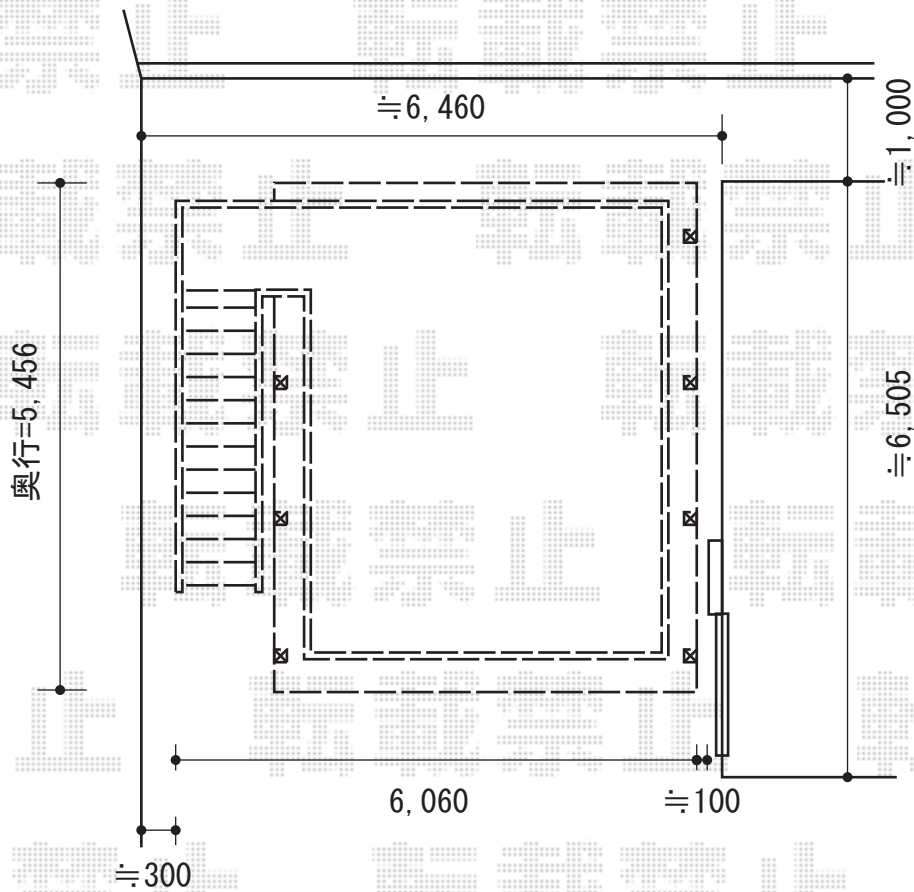

ジーポートバルコニーneo 2台用 積雪～100cm対応

YKK AP ジーポートバルコニーneo 2台用 積雪～100cm対応
 幅=5,456mm
 奥行=5,511mm
 色：プラチナステン
 屋根材：【別途】スチール折板
 柱仕様：標準柱仕様（有効高 約2,345mm）
 階段：左階段

現場状況や作図制限により概略図の内容と多少の違いが生じることがございます。
 施工時は、現場優先とさせて頂きたく思いますので、お立会い頂き、
 最終のご指示のほど、何卒、宜しくお願い致します。