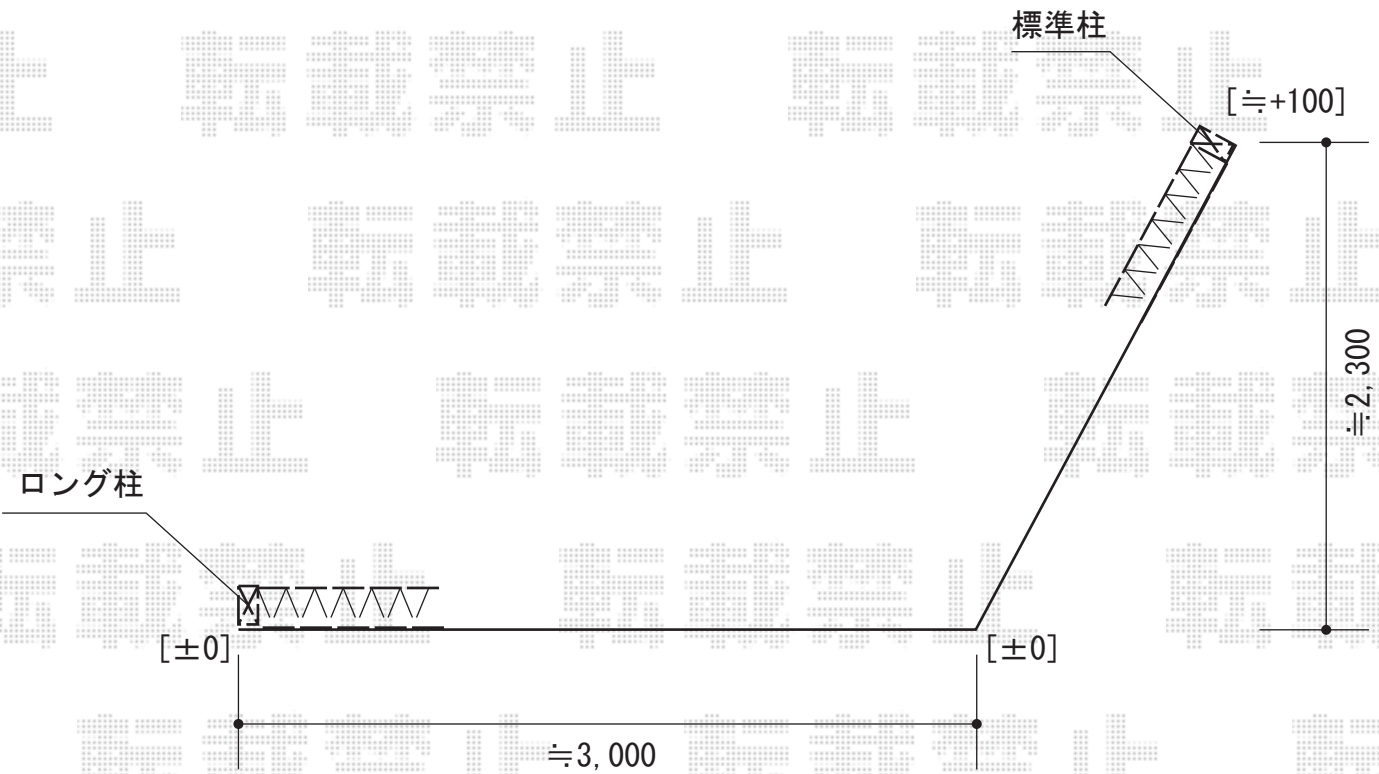

リフティングアコーHG ノンキャストー 両開き角地タイプ400+220

TOEX アルシャインHG ノンキャストー 両開き角地タイプ
開口幅=2,450mm+2,880mm
全幅=2,653mm+3,083mm
たたみ幅=629mm+694mm
高さ=1,200mm
色：ナチュラルシルバーF
キャストー数：無し
落棒数：標準1本+ロング3本
柱仕様：ロング柱仕様

現場状況や作図制限により概略図の内容と多少の違いが生じることがございます。
施工時は、現場優先とさせて頂きたく思いますので、お立会い頂き、
最終のご指示のほど、何卒、宜しくお願い致します。