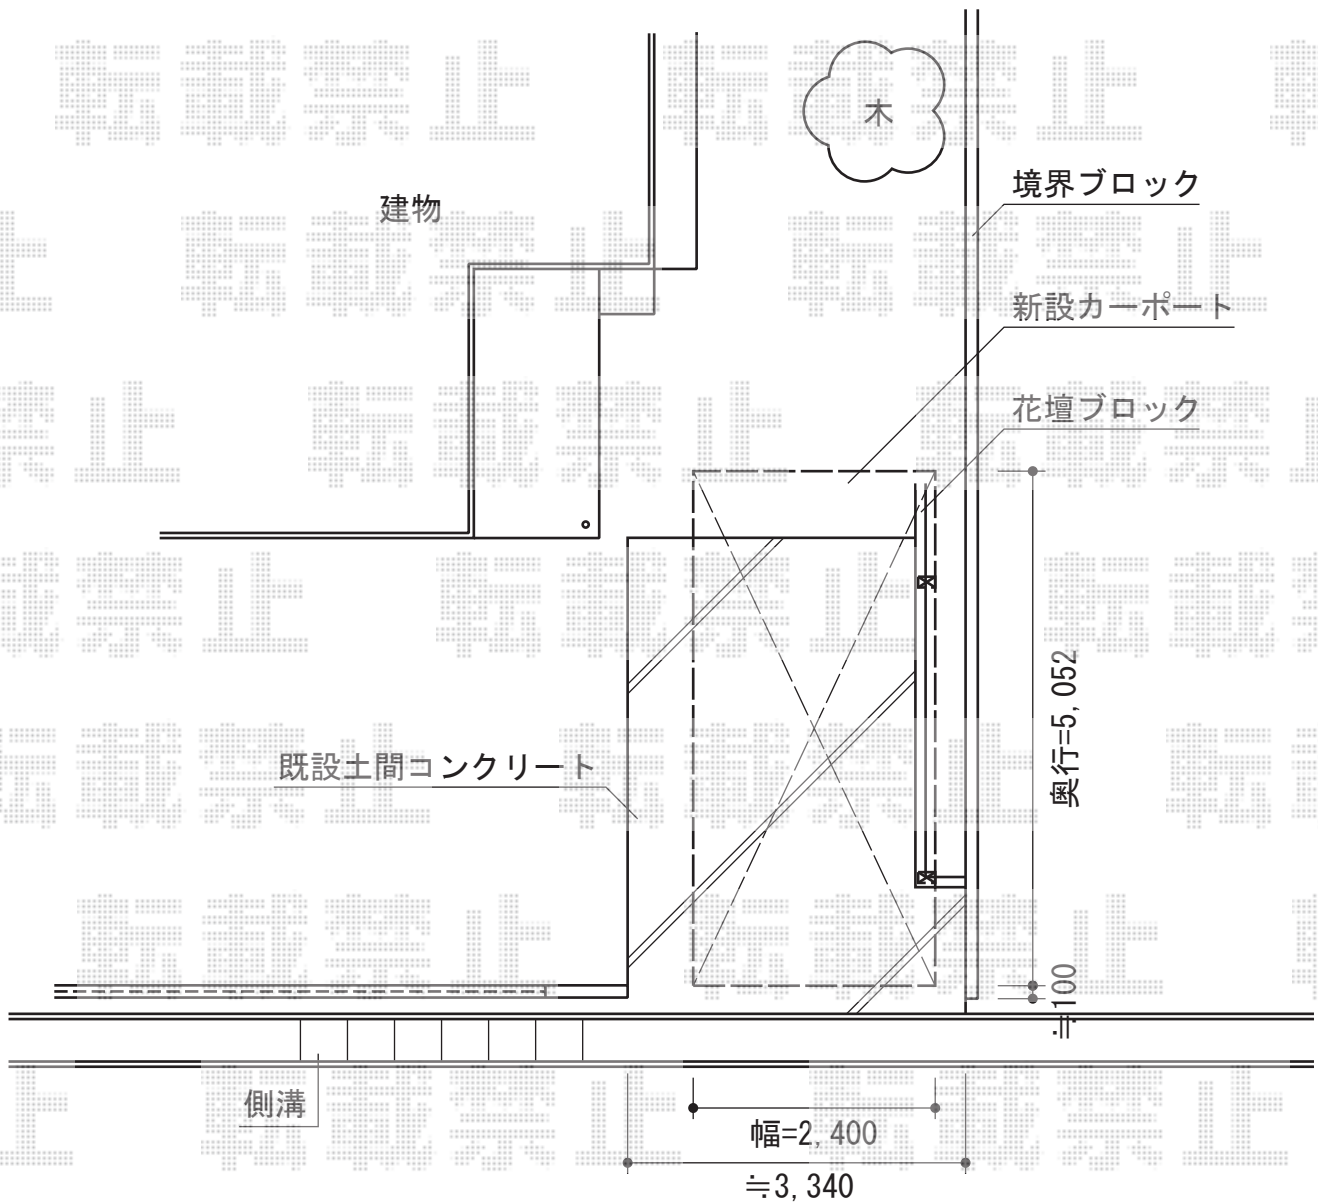

プレシオスポート 積雪～20cm対応

プレシオスポート 積雪～20cm対応

幅=2,400mm

奥行=5,052mm

色：チャコールブラック

屋根材：ポリカーボネート（スカイブルー）

柱仕様：標準柱仕様（有効高 約1,800mm）

現場状況や作図制限により概略図の内容と多少の違いが生じることがございます。
施工時は、現場優先とさせて頂きたく思いますので、お立会い頂き、
最終のご指示のほど、何卒、宜しくお願い致します。