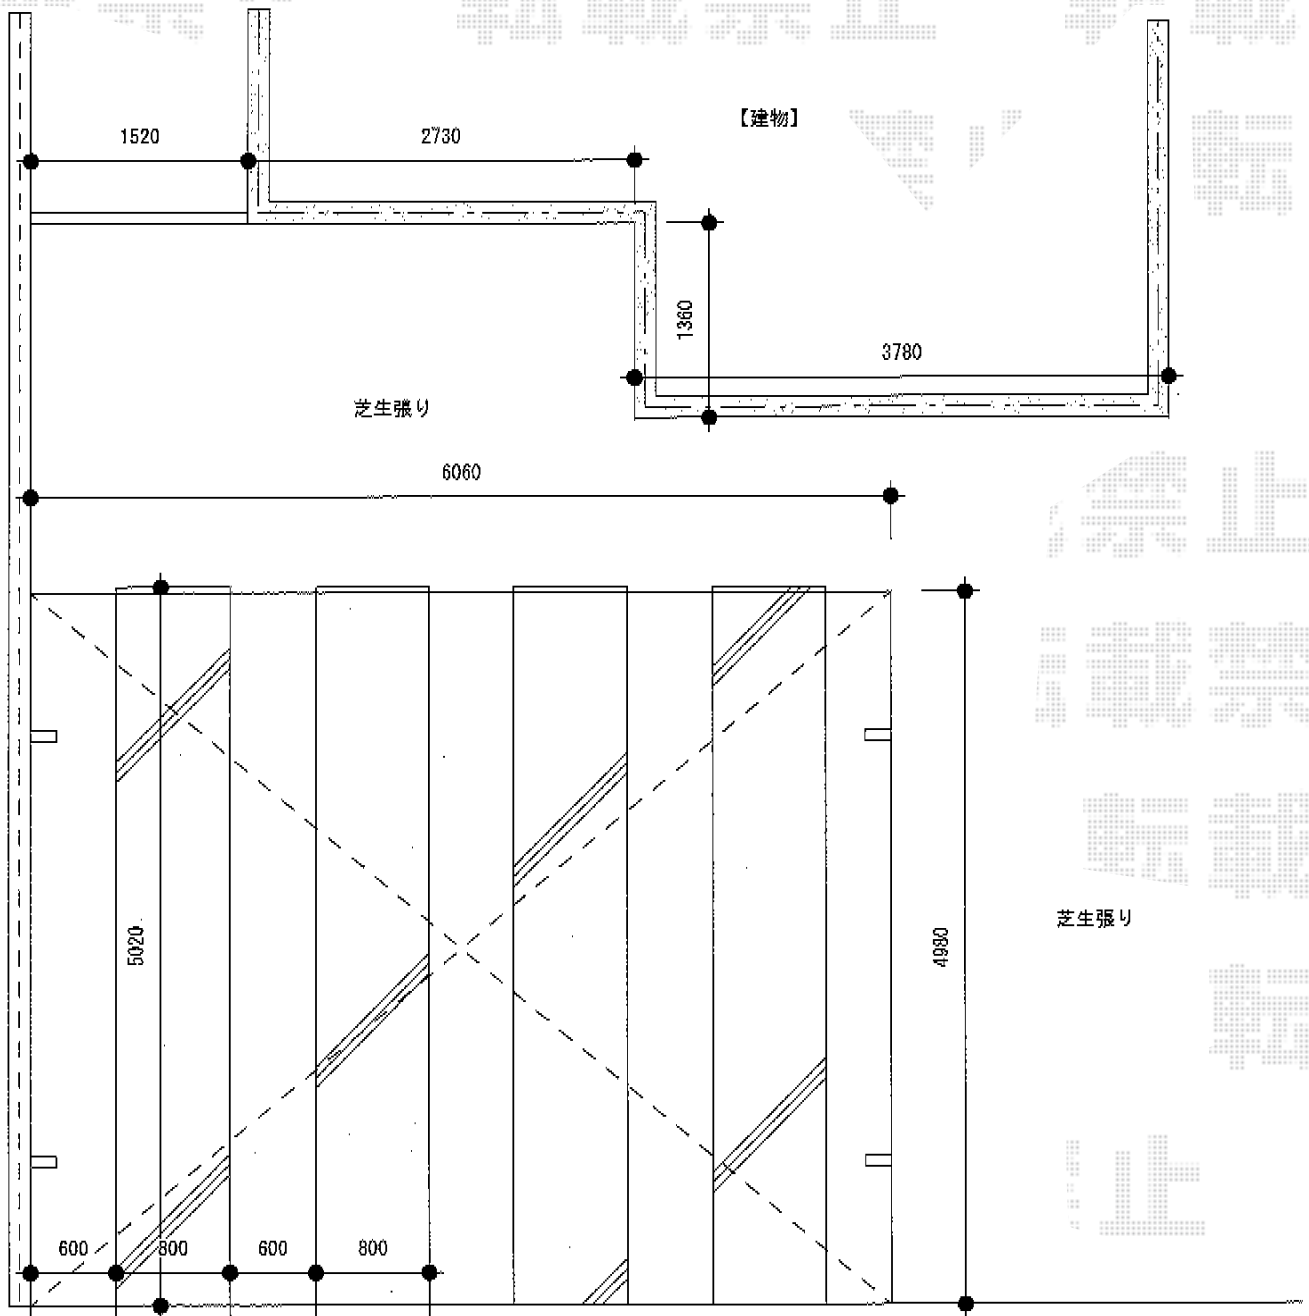

カーブポートシグマIII ワイド 積雪～30cm対応

トステム カーブポートシグマIII ワイド 積雪～30cm対応
幅=6,060mm
奥行=4,980mm
色：シャイングレー
屋根材：熱線吸収アクアポリカーボネート（ライトブルー）
柱仕様：ロング柱23仕様（有効高 約2,300mm）

現場状況や作図制限により概略図の内容と多少の違いが生じることがございます。
施工時は、現場優先とさせて頂きたく思いますので、お立会い頂き、
最終のご指示のほど、何卒、宜しくお願い致します。