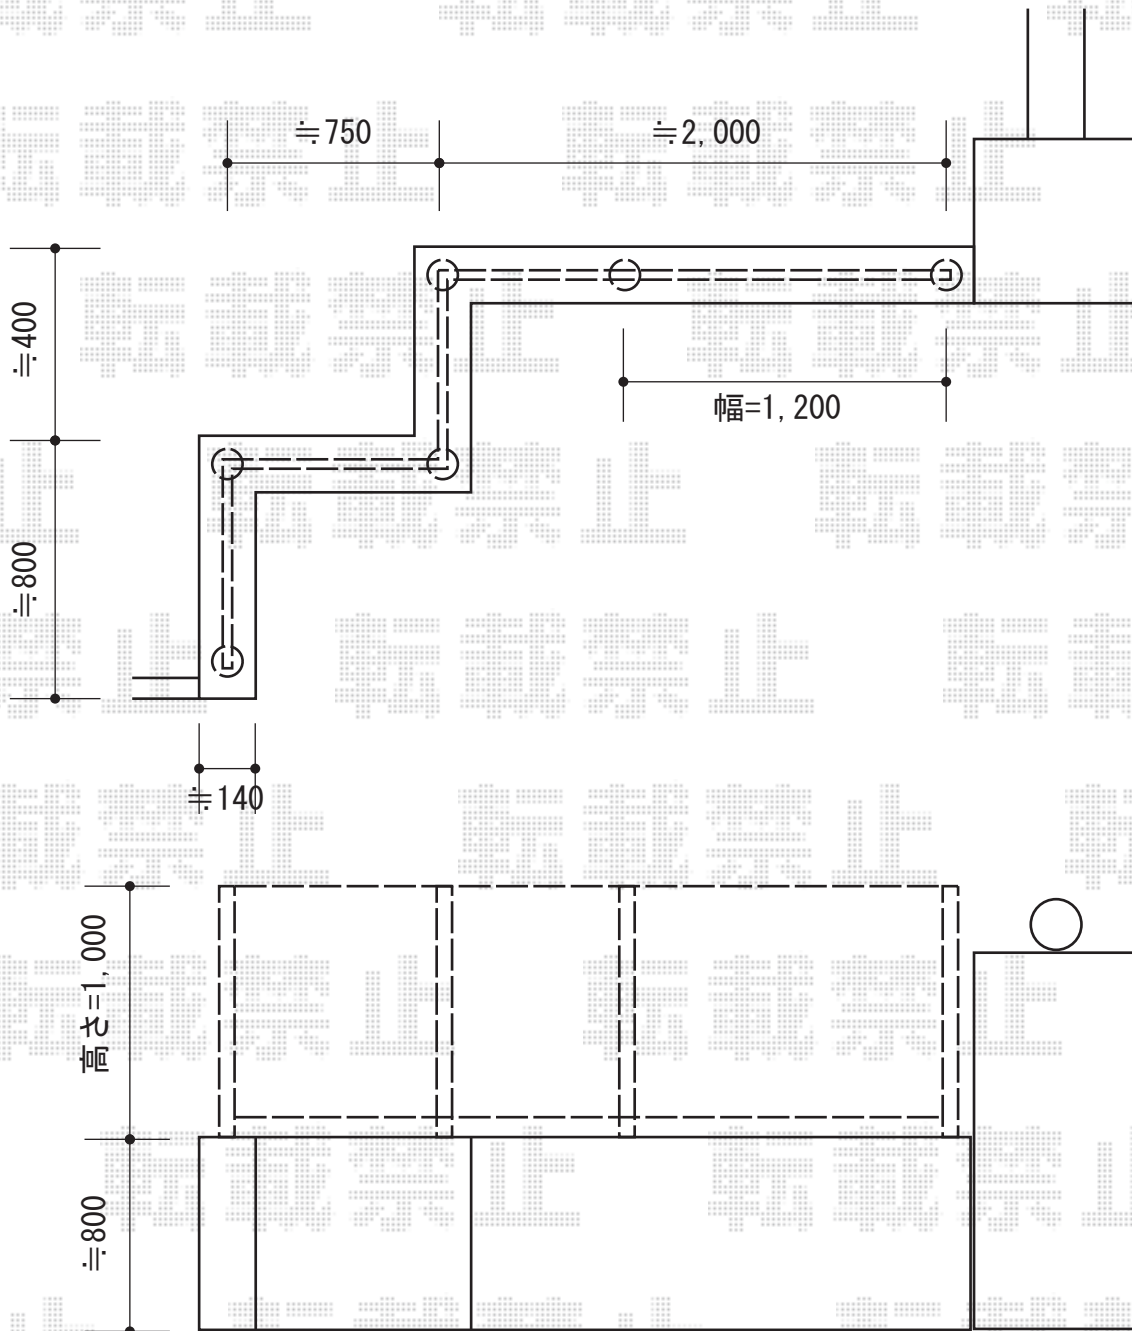

トラディションフェンス1型 間仕切り柱1型

YKK AP トラディションフェンス1型 間仕切り柱1型
本体1枚(W×H)=T100 (1,125×1,000mm) ×4枚
中柱・角柱:T100×4本
端柱:T100×2本
色:カームブラック

現場状況や作図制限により概略図の内容と多少の違いが生じることがございます。
施工時は、現場優先とさせて頂きたく思いますので、お立会い頂き、
最終のご指示のほど、何卒、宜しくお願い致します。