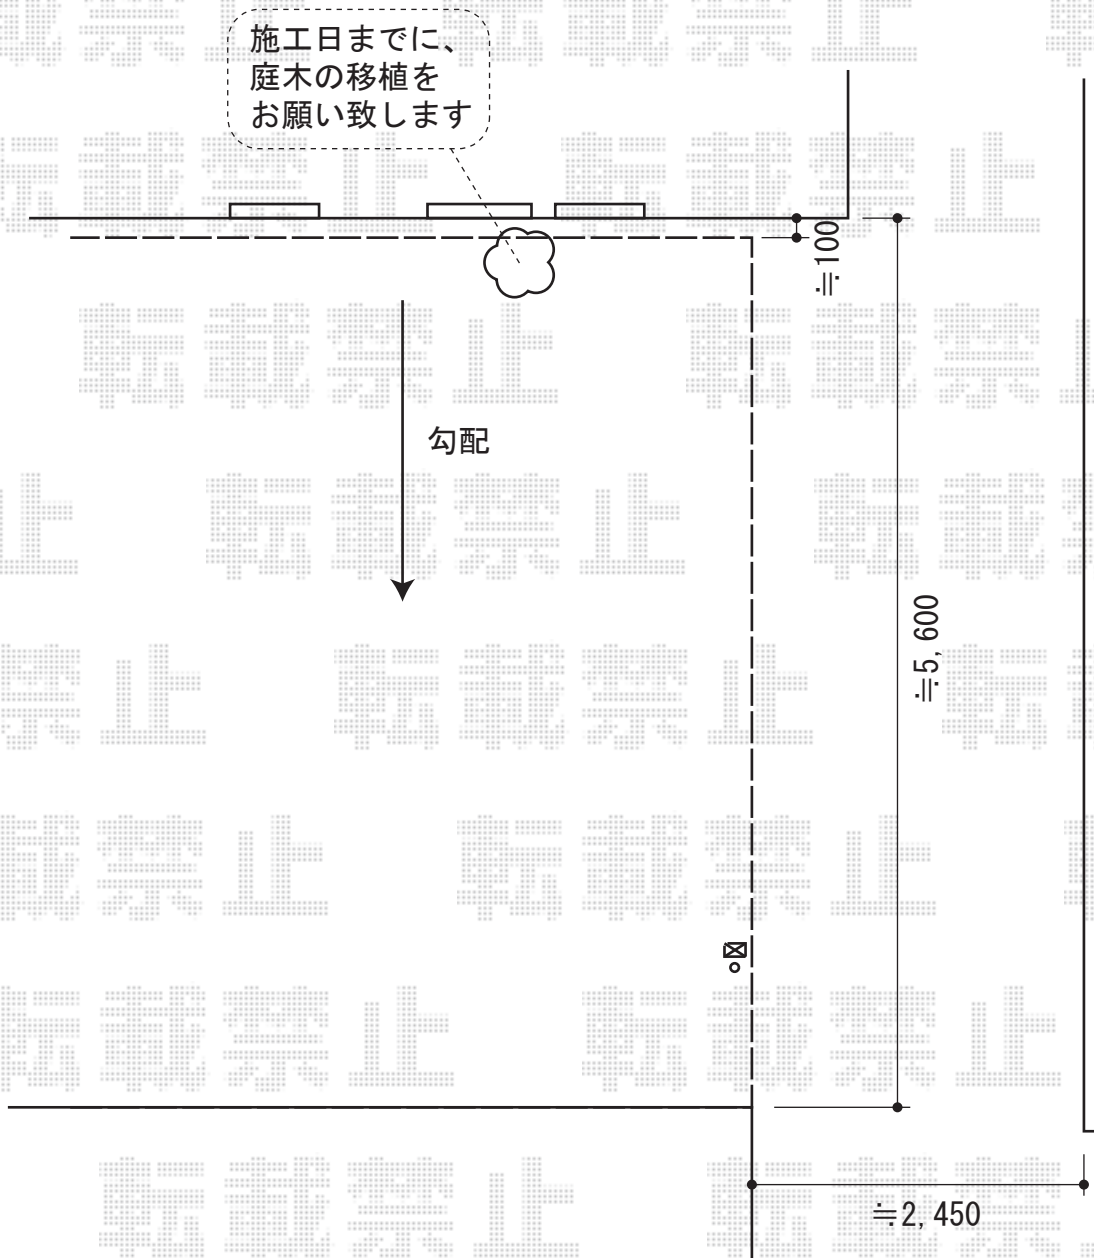

テリオSPORTIII 2台用 角柱仕様 積雪~30cm対応

テリオSPORTIII 2台用 角柱仕様 積雪~30cm対応
幅=5,484mm
奥行=5,453mm
色：ナチュラルシルバー
屋根材：スチール折板 (t=0.6) /ペフ無し
柱仕様：角柱4本/標準柱仕様 (有効高 約2,300mm)

現場状況や作図制限により概略図の内容と多少の違いが生じることがございます。
施工時は、現場優先とさせて頂きたく思いますので、お立会い頂き、
最終のご指示のほど、何卒、宜しくお願い致します。