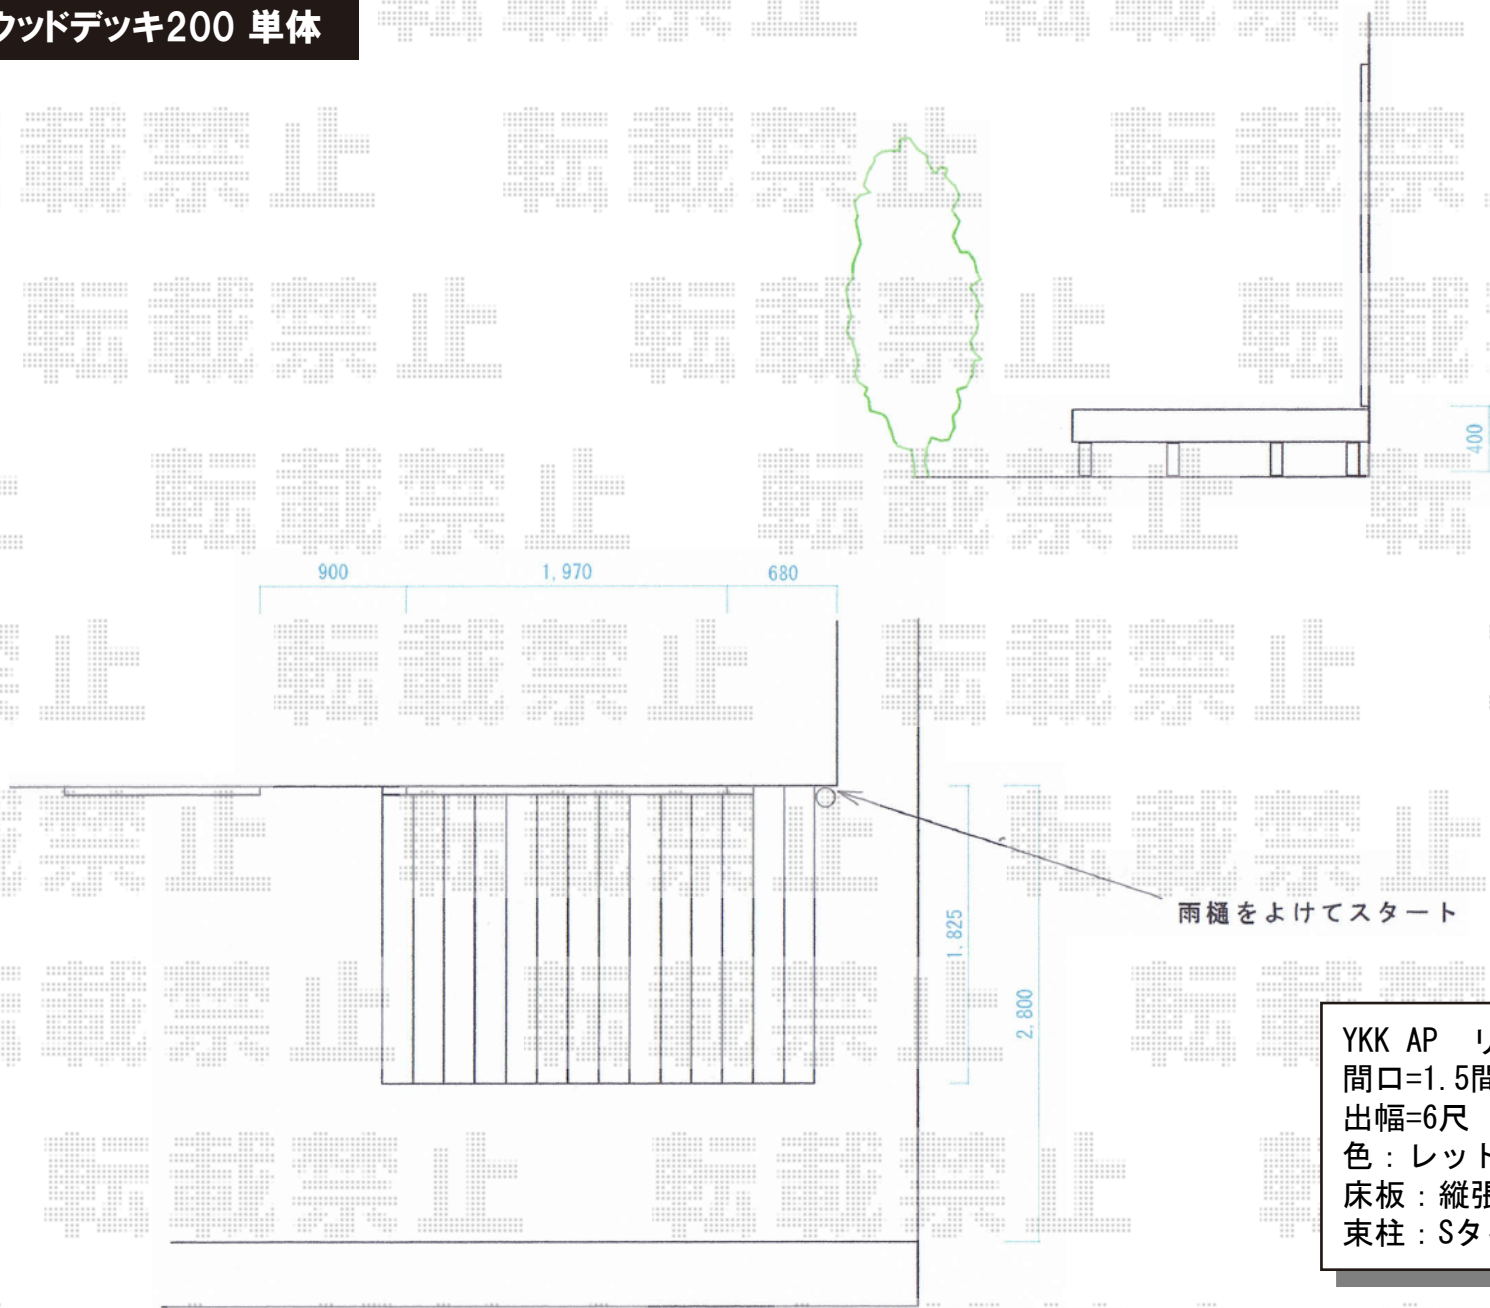

リウッドデッキ200 単体

YKK AP リウッドデッキ200 単体
間口=1.5間 (2,657mm)
出幅=6尺 (1,825mm)
色：レッドブラウン
床板：縦張り
束柱：Sタイプ (450mm) (カームブラック)

現場状況や作図制限により概略図の内容と多少の違いが生じることがございます。
施工時は、現場優先とさせて頂きたく思いますので、お立会い頂き、
最終のご指示のほど、何卒、宜しくお願い致します。