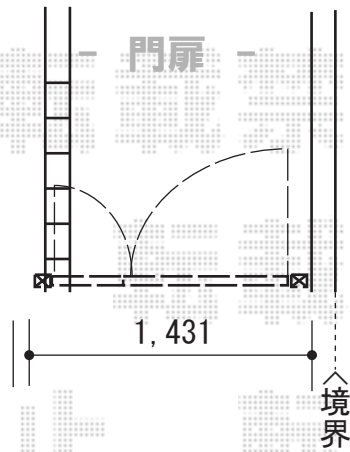

## フェスタA型門扉 親子開き 柱使用

TOEX フェスタA型門扉 親子開き 柱使用  
扉1枚 (W×H) = (400・700×1,050mm)  
色：オータムブラウン  
錠：鋳物アームA錠  
開き：内開き

現場状況や作図制限により概略図の内容と多少の違いが生じることがございます。  
施工時は、現場優先とさせて頂きたく思いますので、お立会い頂き、  
最終のご指示のほど、何卒、宜しくお願い致します。