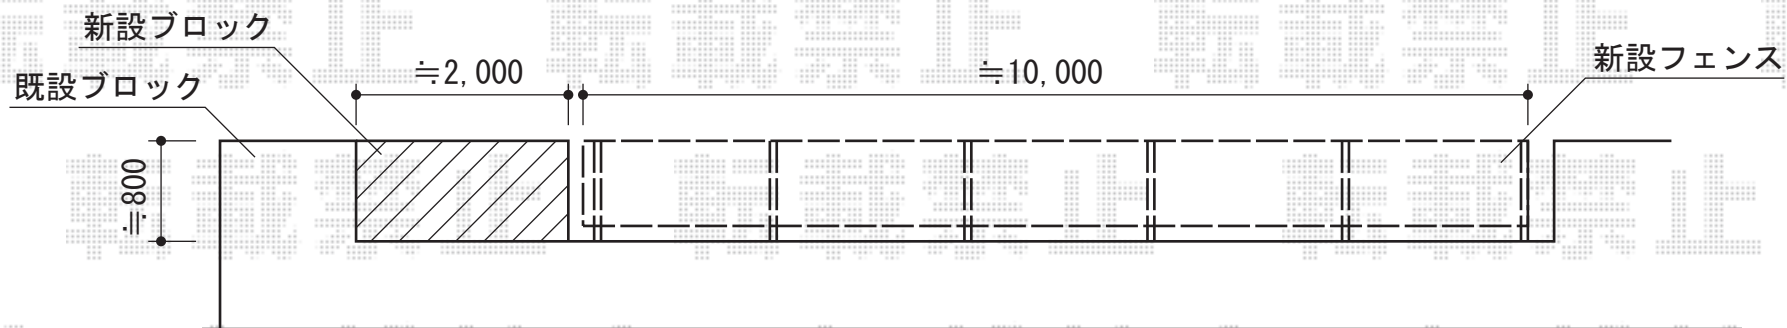

イーネットフェンス1F型

YKK AP イーネットフェンス1F型
本体1枚 (W×H) = (1,990×800mm) × 5枚
アルミ自由柱 : T80×6本
色 : ダークブラウン (柱色 : カームブラック)

現場状況や作図制限により概略図の内容と多少の違いが生じることがございます。
施工時は、現場優先とさせて頂きたく思いますので、お立会い頂き、
最終のご指示のほど、何卒、宜しくお願い致します。