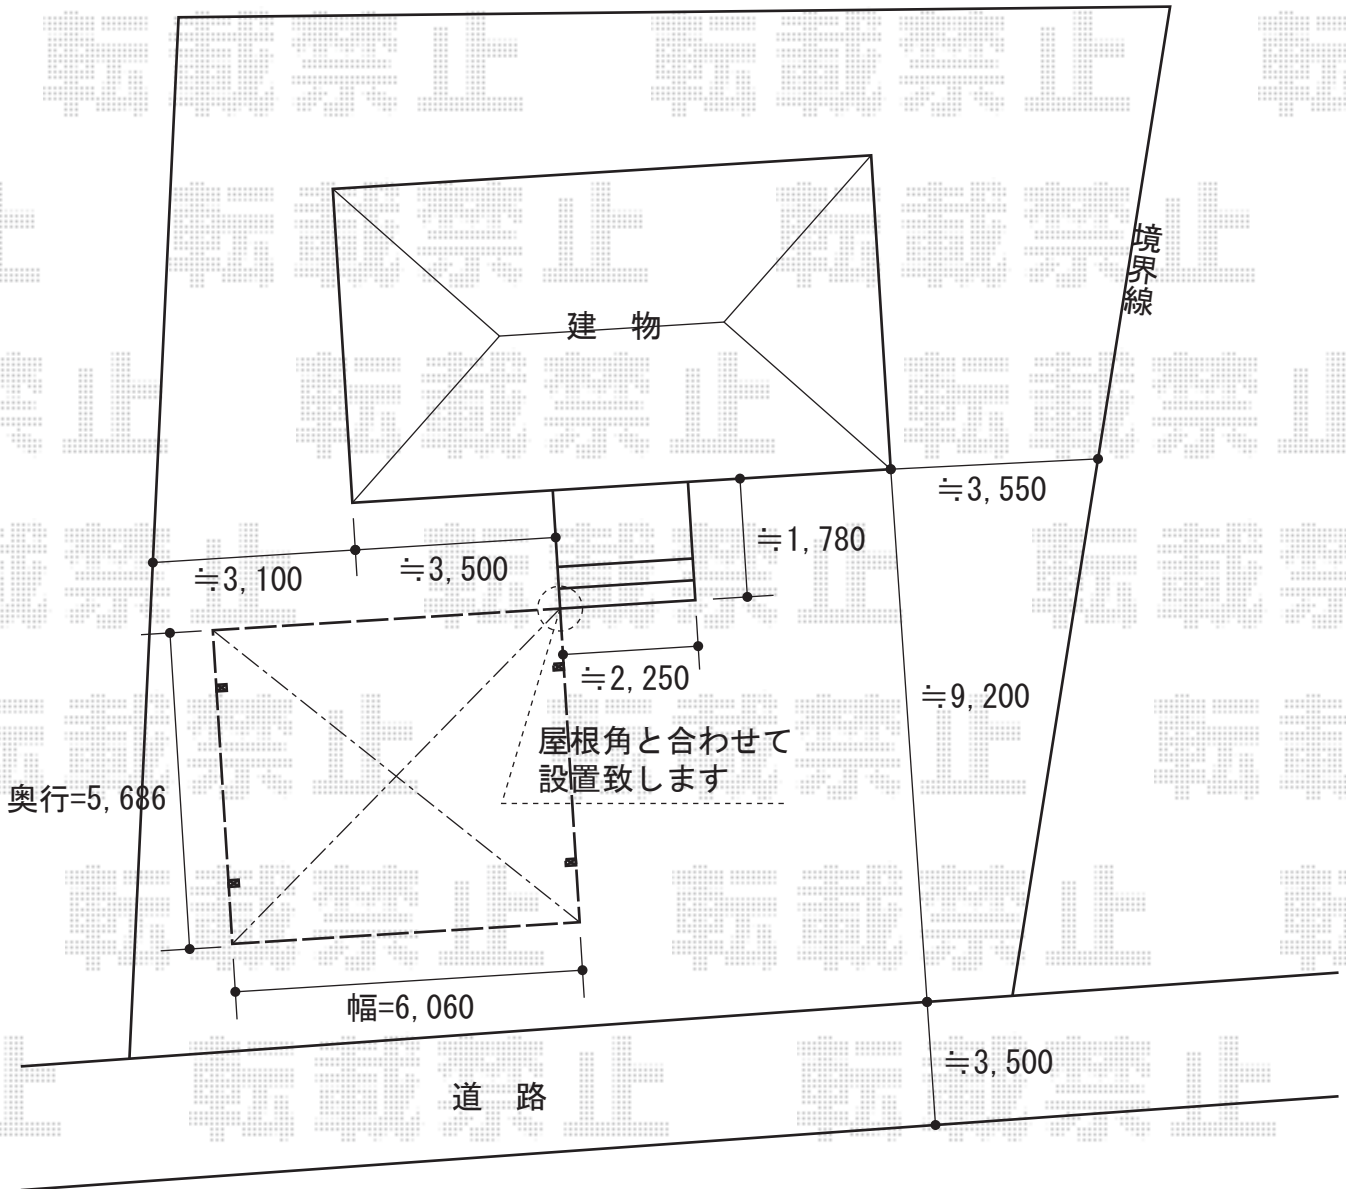

# カーブポートシグマIII ワイド 積雪～30cm対応

トステム カーブポートシグマIII ワイド積雪～30cm対応

幅=6,060mm

奥行=5,686mm

色：シャイングレー

屋根材：熱線吸収ポリカーボネート（ライトブルーマット調）

柱仕様：ロング柱23仕様（有効高 約2,300mm）

トステム カーブポートシグマIII 屋根材ホルダー

仕様：57タイプ用

色：シャイングレー

数量：2セット

現場状況や作図制限により概略図の内容と多少の違いが生じることがございます。  
施工時は、現場優先とさせて頂きたく思いますので、お立会い頂き、  
最終のご指示のほど、何卒、宜しくお願い致します。

EX-SHOP  
HTTP://WWW.EX-SHOP.NET

担当：長谷川

全ての著作権は、エクスショップに帰属します。当社とのお取引目的外の使用・複製・転載禁止となっております。