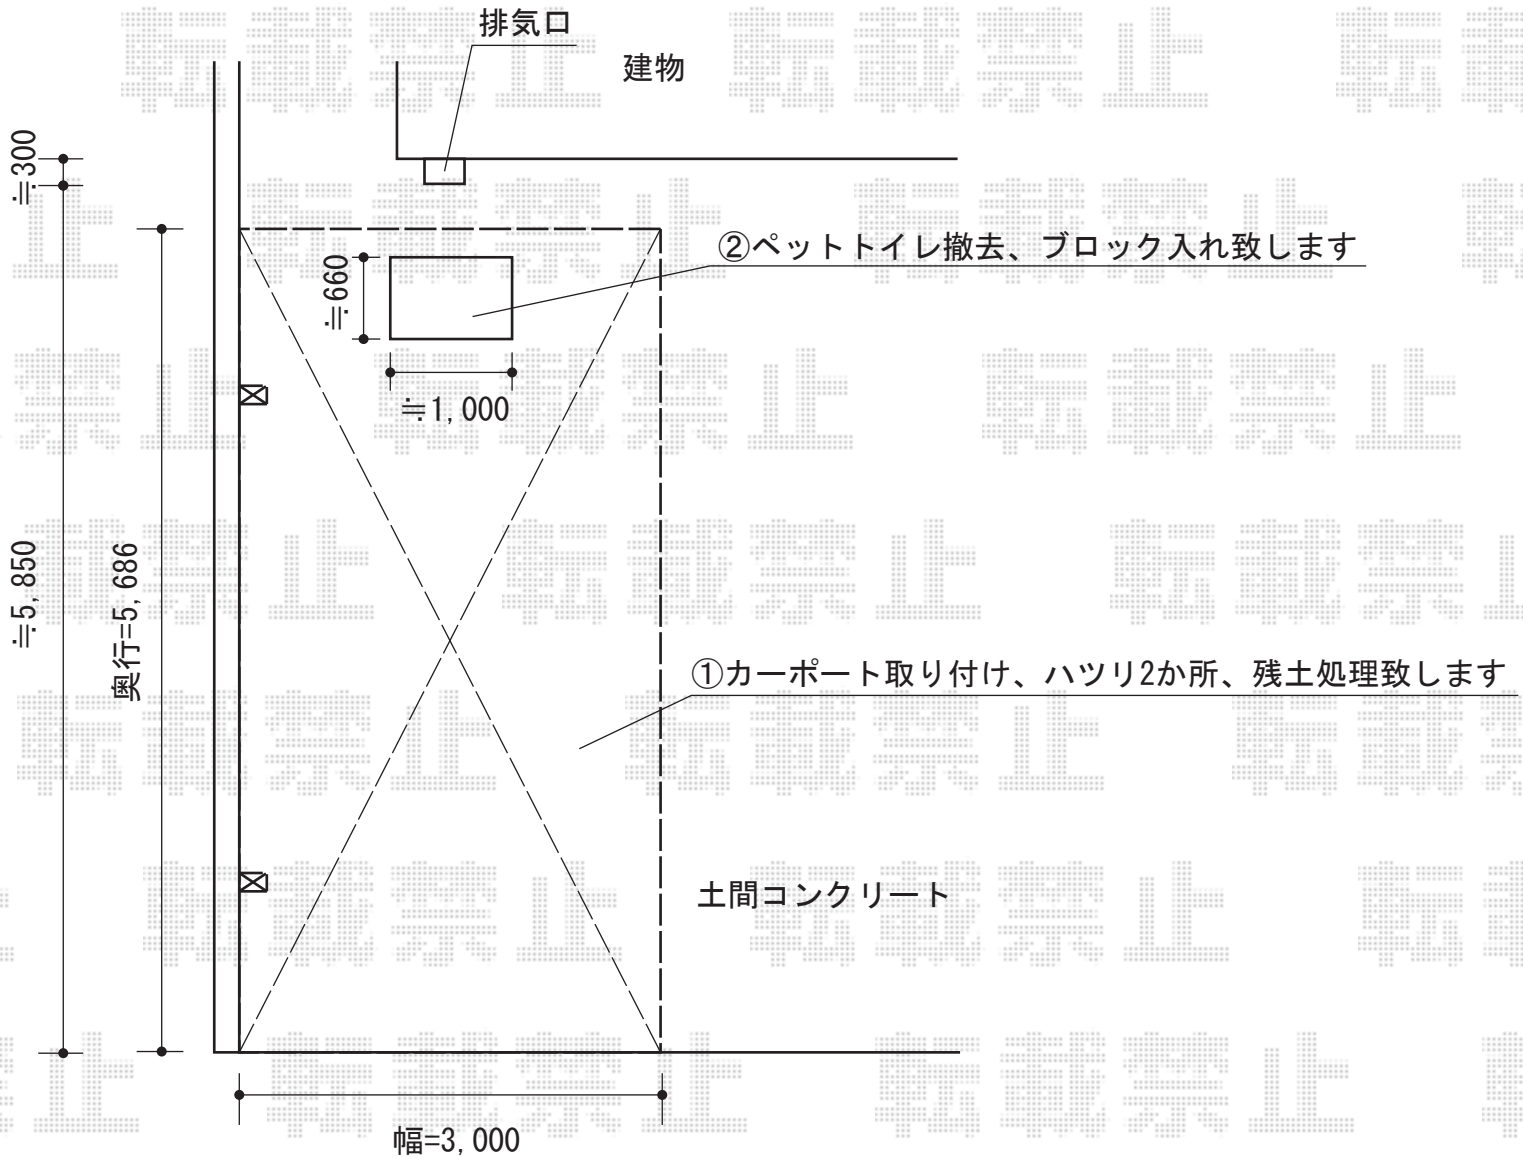

カーブポートシグマIII 積雪～30cm対応

トステム カーブポートシグマIII 積雪～30cm対応
幅=3,000mm
奥行=5,686mm
色：オータムブラウン
屋根材：ポリカーボネート（ブルースモーク）
柱仕様：ロング柱23仕様（有効高 約2,300mm）

現場状況や作図制限により概略図の内容と多少の違いが生じることがございます。
施工時は、現場優先とさせて頂きたく思いますので、お立会い頂き、
最終のご指示のほど、何卒、宜しくお願い致します。