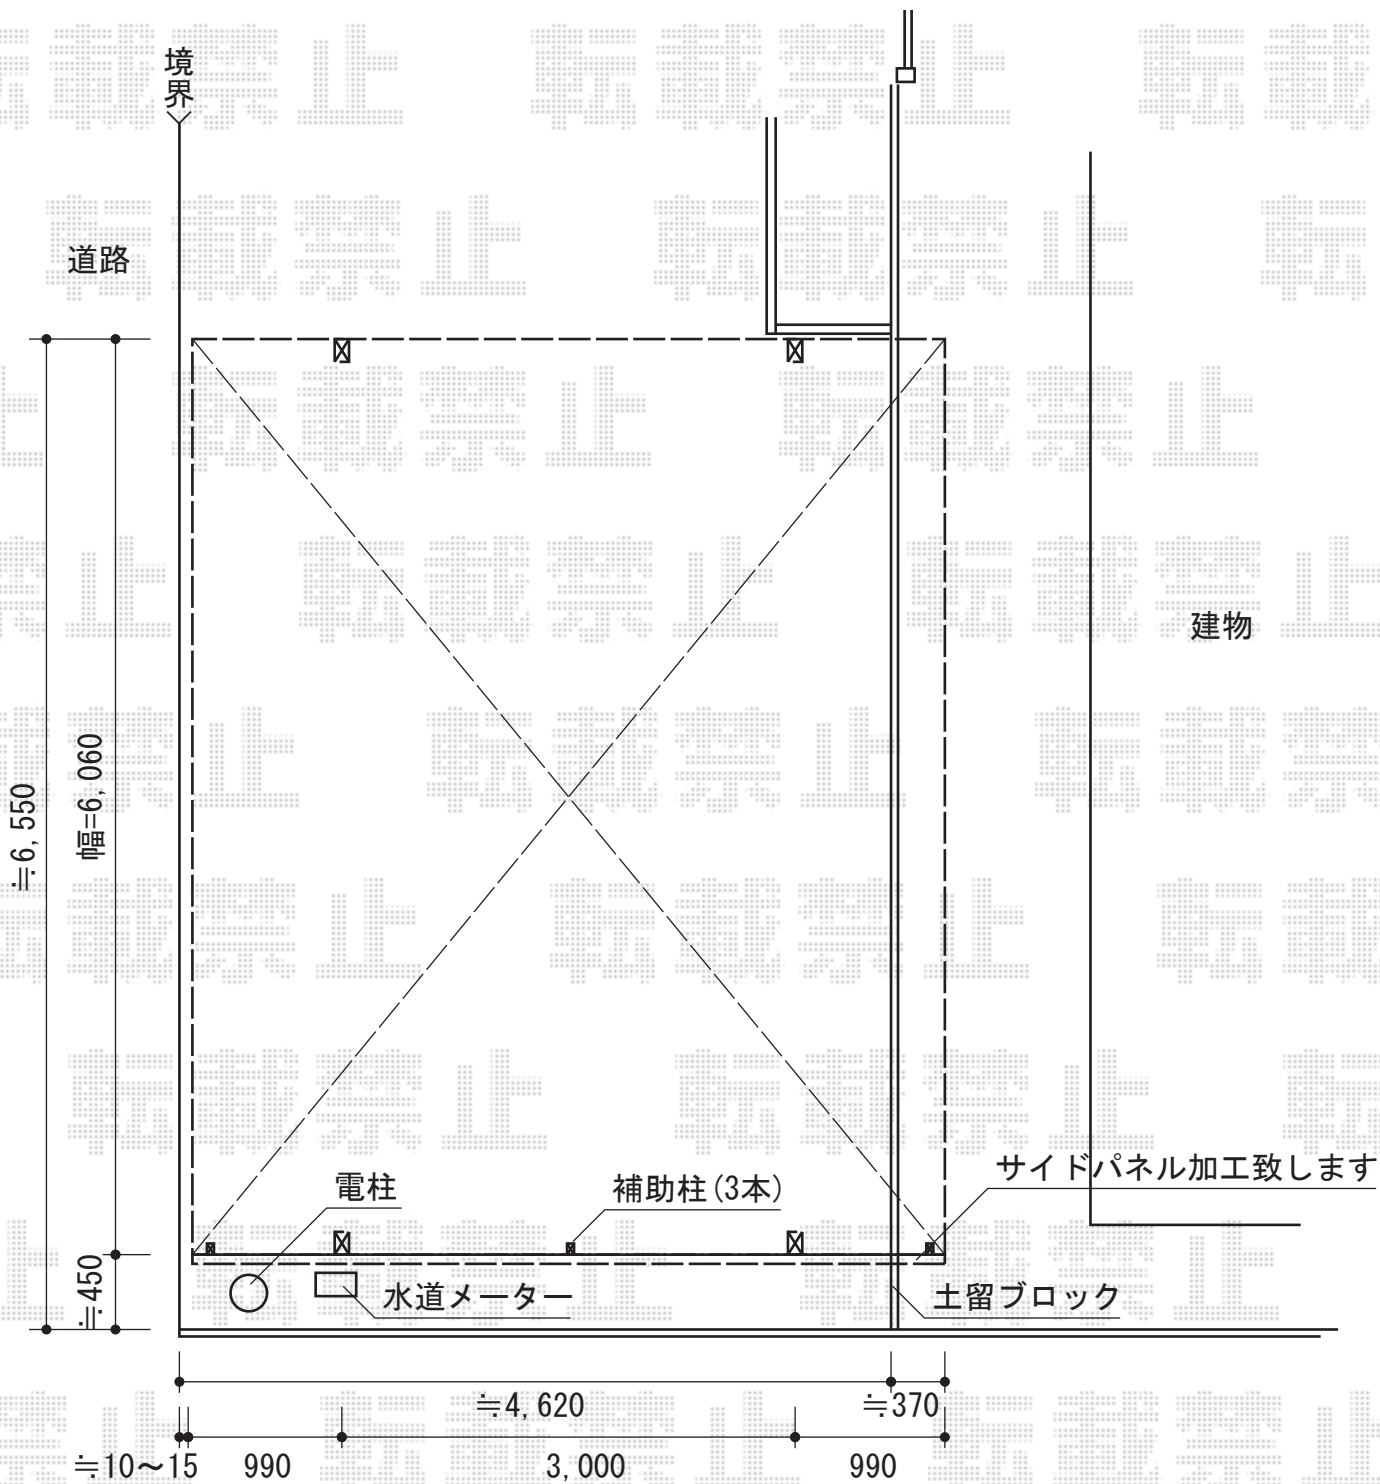

カーブポートシグマIII ワイド 積雪～20cm対応

トステム カーブポートシグマIII ワイド 積雪～20cm対応
 幅=6,060mm
 奥行=4,980mm
 色：オータムブラウン
 屋根材：熱線吸収ポリカーボネート（ライトブルーマット調）
 柱仕様：ロング柱23仕様（有効高 約2,300mm）
 オプション：サイドパネルH500+H800（¥166,000.-）

現場状況や作図制限により概略図の内容と多少の違いが生じることがございます。
 施工時は、現場優先とさせて頂きたく思いますので、お立会い頂き、
 最終のご指示のほど、何卒、宜しくお願い致します。