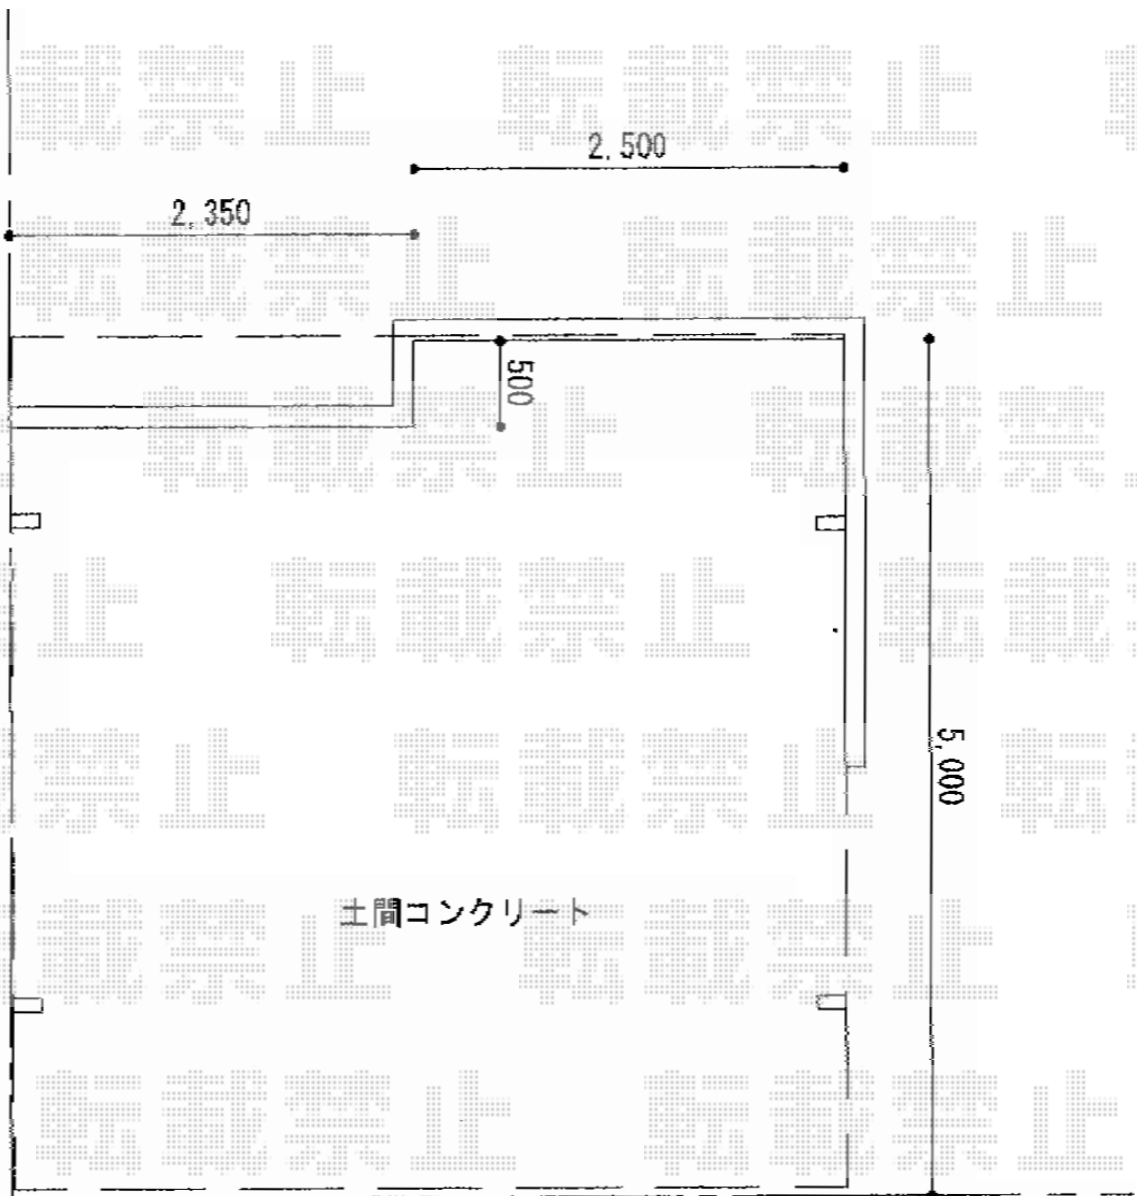

カーブポートシグマIII ワイド 積雪~30cm対応

トステム カーブポートシグマIII ワイド 積雪~30cm対応  
幅=4,837mm  
奥行=4,980mm  
色:シャイングレー  
屋根材:熱線吸収アクアポリカーボネート(ライトブルー)  
柱仕様:ロング柱28仕様(有効高 約2,800mm)

現場状況や作図制限により概略図の内容と多少の違いが生じることがございます。  
施工時は、現場優先とさせて頂きたく思いますので、お立会い頂き、  
最終のご指示のほど、何卒、宜しくお願い致します。