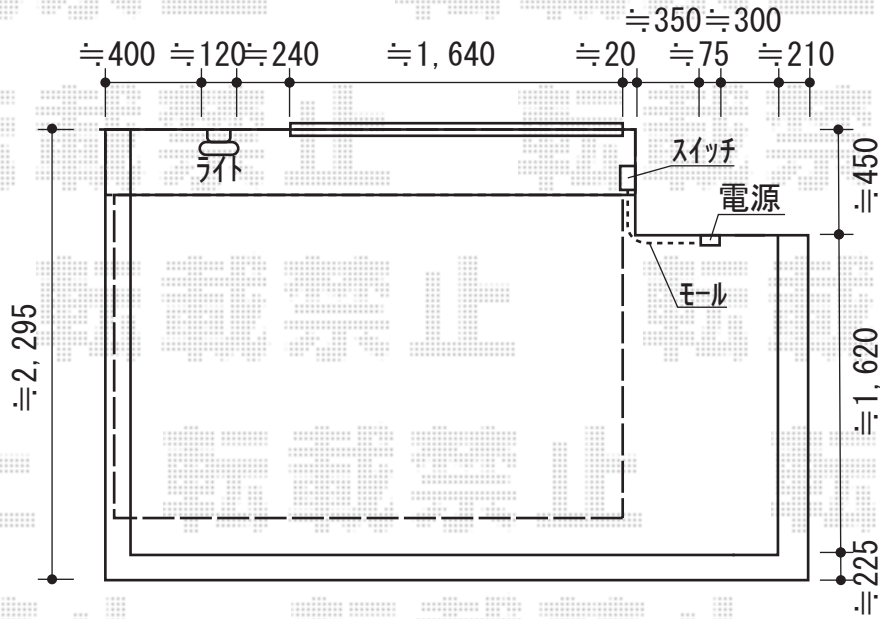

エルパティオプラス 手動式

テンパール エルパティオプラス 手動式
 間口=2,420mm 出幅=2,000mm
 本体色：ブラック
 キャンバス色：ポリエステル【ベージュ】
 駆動：外観右駆動
 オプション：上ケース
 追加部材：ベースプレート

現場状況や作図制限により概略図の内容と多少の違いが生じることがございます。
 施工時は、現場優先とさせて頂きたく思いますので、お立会い頂き、
 最終のご指示のほど、何卒、宜しくお願い致します。