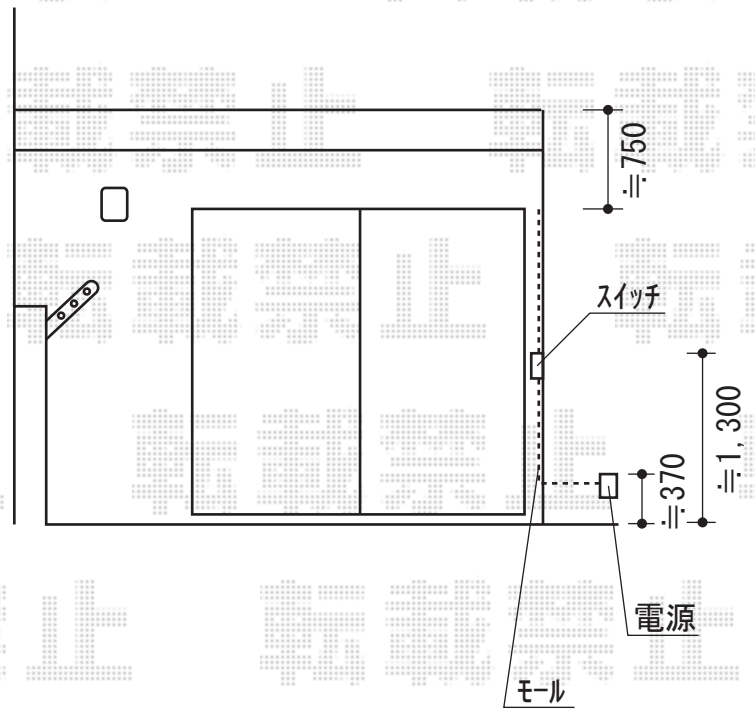

エルパティオプラス 手動式

テンパール エルパティオプラス 手動式
 間口=2,420mm 出幅=2,000mm
 本体色：ブラック
 キャンバス色：ポリエステル【ベージュ】
 駆動：外観右駆動
 オプション：上ケース
 追加部材：ベースプレート

現場状況や作図制限により概略図の内容と多少の違いが生じることがございます。
 施工時は、現場優先とさせて頂きたく思いますので、お立会い頂き、
 最終のご指示のほど、何卒、宜しくお願い致します。