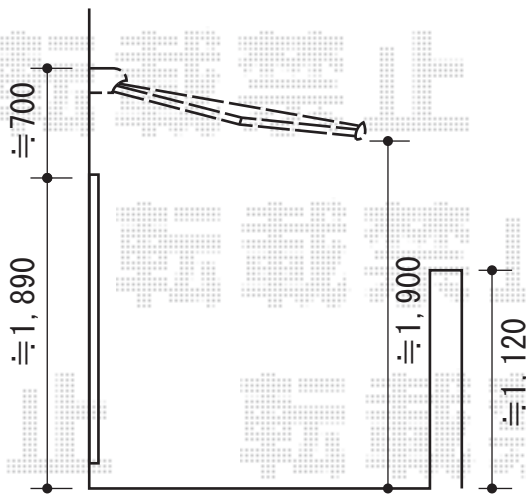

エルパティオプラス 手動式

テンパール エルパティオプラス 手動式
 間口=2,420mm 出幅=2,000mm
 本体色：ブラック
 キャンバス色：ポリエステル【ベージュ】
 駆動：外観右駆動
 オプション：上ケース
 追加部材：ベースプレート

現場状況や作図制限により概略図の内容と多少の違いが生じることがございます。
 施工時は、現場優先とさせて頂きたく思いますので、お立会い頂き、
 最終のご指示のほど、何卒、宜しくお願い致します。