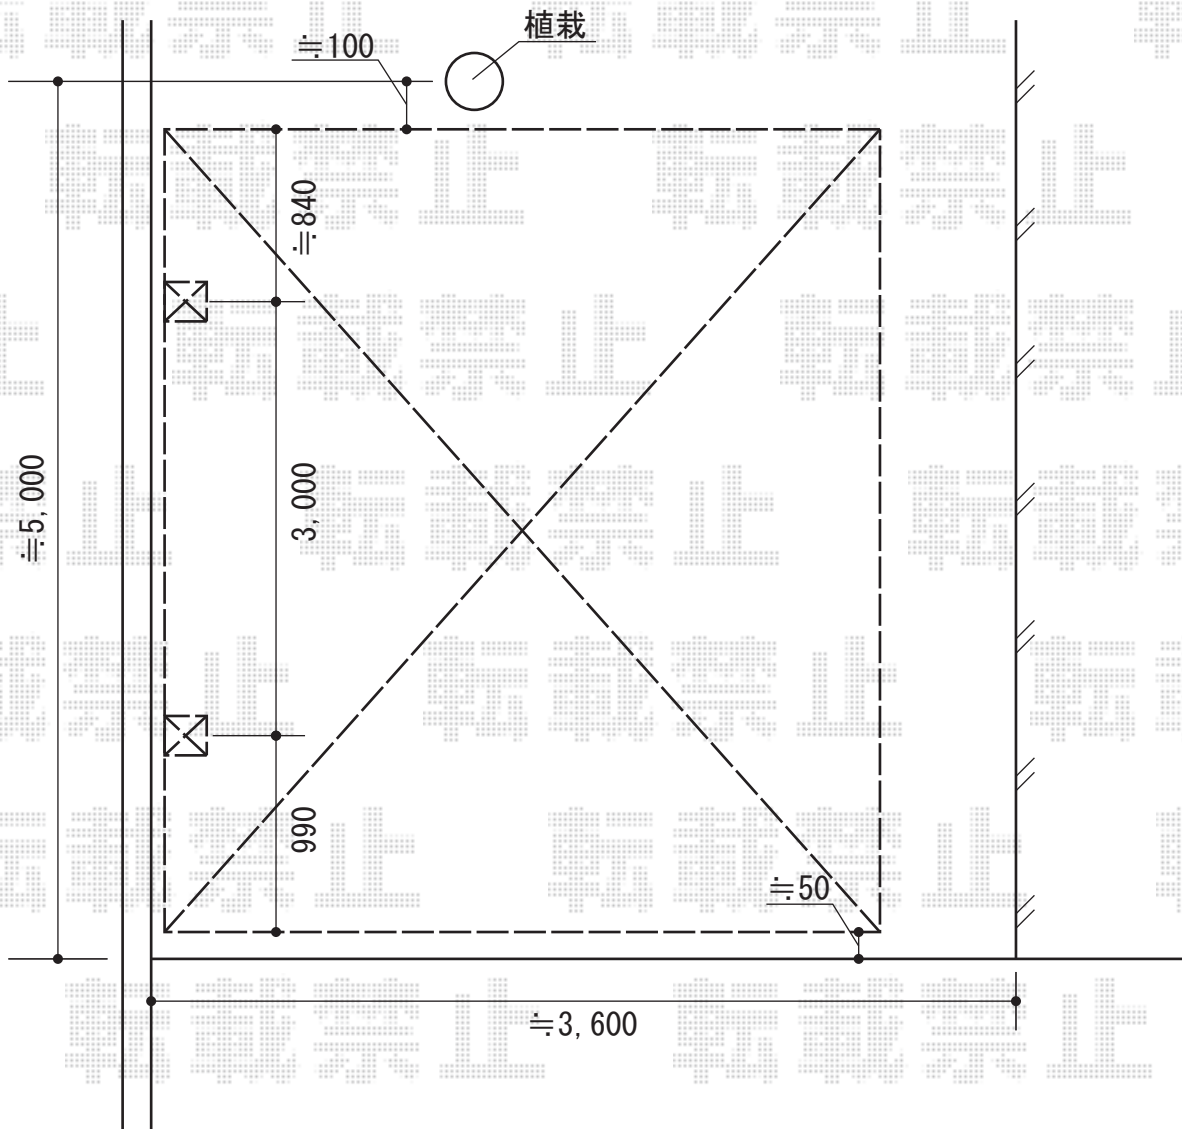

カーブポートシグマIII 積雪～30cm対応

トステム カーブポートシグマIII 積雪～30cm対応
幅=3,000mm
奥行=4,980mm
色：シャイングレー
屋根材：ガリレポリカ（クリアマット/すりガラス調）
柱仕様：標準柱仕様（有効高 約1,800mm）

現場状況や作図制限により概略図の内容と多少の違いが生じることがございます。
施工時は、現場優先とさせて頂きたく思いますので、お立会い頂き、
最終のご指示のほど、何卒、宜しくお願い致します。