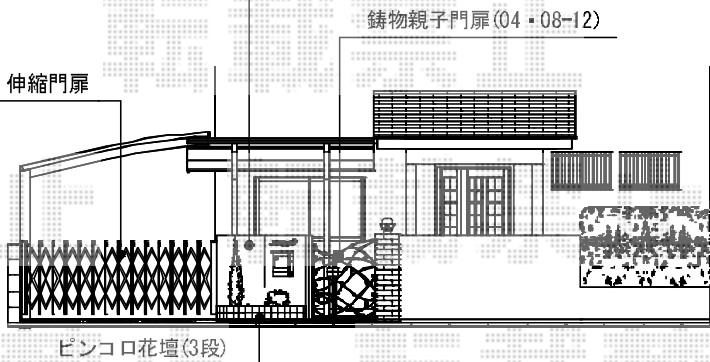

カーゲート・門扉

Value Select トリップゲート PA型 ノンレール 片開き
 開口幅=3,190mm
 全幅=3,290mm
 たたみ幅=347mm
 高さ=1,182mm
 色：ブラック
 キャスター数：2
 落棒数：2

ブロック組積
 表面パレット仕上げ
 表札、ポスト

美濃クラフト IS-7 アイアンクラフトフロントタイプ

YKK AP トラディション門扉10型両開き親子門柱仕様
 扉1枚 (W×H) =400・800mm×1,200mm
 色：カーンブラック
 錠：ハンドル錠C13型
 開き：内開き

ユニゾン PCK-ZZPSI 壁付けポストクルム
 色：マホガニー

現場状況や作図制限により概略図の内容と多少の違いが生じることがございます。
 施工時は、現場優先とさせていただきますので、お立会い頂き、
 最終のご指示のほど、何卒、宜しくお願い致します。

EX-SHOP
[HTTP://WWW.EX-SHOP.NET](http://www.ex-shop.net)

担当：小林

全ての著作権は、エクスショップに帰属します。当社とのお取引目的外の使用・複製・転載禁止となっております。