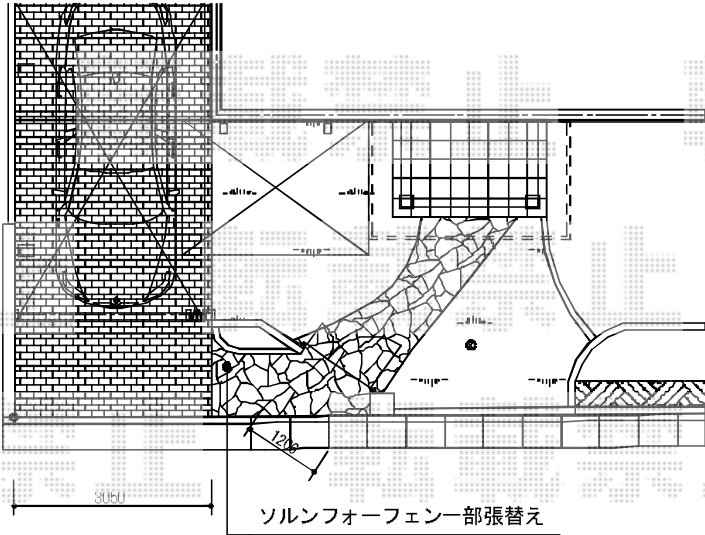

カーゲート・門扉

Value Select トリップゲート PA型 ノンレール 片開き
 開口幅=3,190mm
 全幅=3,290mm
 たたみ幅=347mm
 高さ=1,182mm
 色：ブラック
 キャスター数：2
 落棒数：2

ブロック組積
 表面パレット仕上げ
 表札、ポスト

美濃クラフト IS-7 アイアンクラフトフロントタイプ

YKK AP トラディション門扉10型両開き親子門柱仕様
 扉1枚 (W×H) =400・800mm×1,200mm
 色：カーンブラック
 錠：ハンドル錠C13型
 開き：内開き