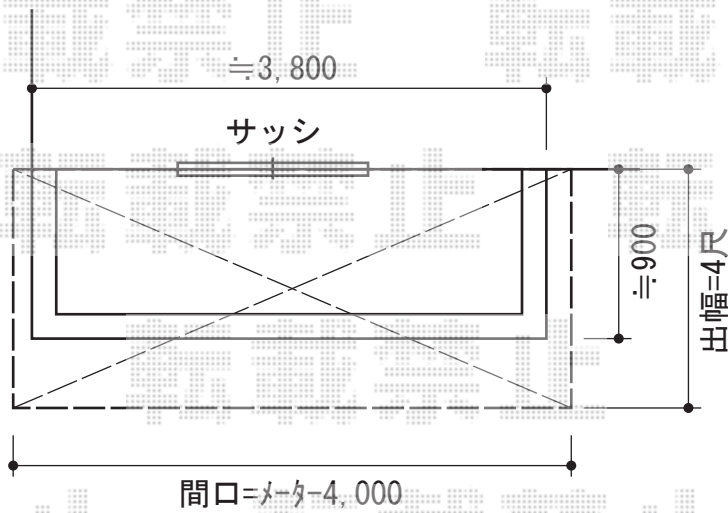

ライザーテラスIIR型 ルーフタイプ 単体 積雪~20cm対応

施工に際して、  
オプション：物干しの  
取付位置・高さの  
ご確認を頂けますよう、  
お願い致します

トステム ライザーテラスIIR型 ルーフタイプ 単体 積雪~20cm対応  
間口=メーターモジュール4000 (方丈芯々4,000mm 屋根幅4,020mm)  
出幅=4尺 (1,185mm)  
色：シャイングレー  
屋根材：ポリカーボネート (ブルースモーク)  
柱仕様：柱無し  
施工方法：上止め  
オプション：吊り下げ物干し 標準 2本入