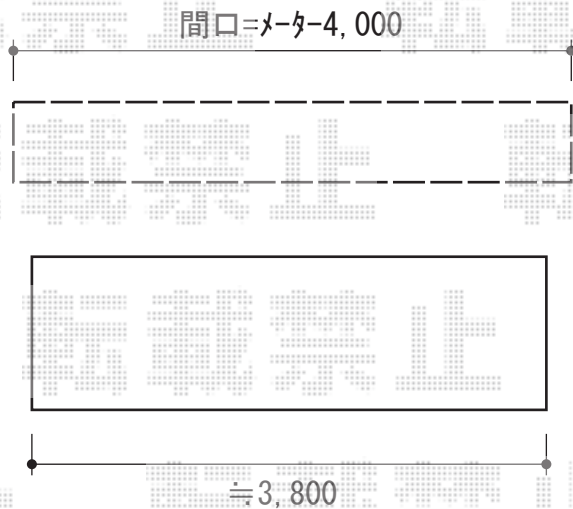

ライザーテラスIIR型 ルーフタイプ 単体 積雪~20cm対応

施工に際して、  
オプション：物干しの  
取付位置・高さの  
ご確認を頂けますよう、  
お願い致します

トステム ライザーテラスIIR型 ルーフタイプ 単体 積雪~20cm対応  
間口=メーターモジュール4000 (方丈芯々4,000mm 屋根幅4,020mm)  
出幅=4尺 (1,185mm)  
色：シャイングレー  
屋根材：ポリカーボネート (ブルースモーク)  
柱仕様：柱無し  
施工方法：上止め  
オプション：吊り下げ物干し 標準 2本入