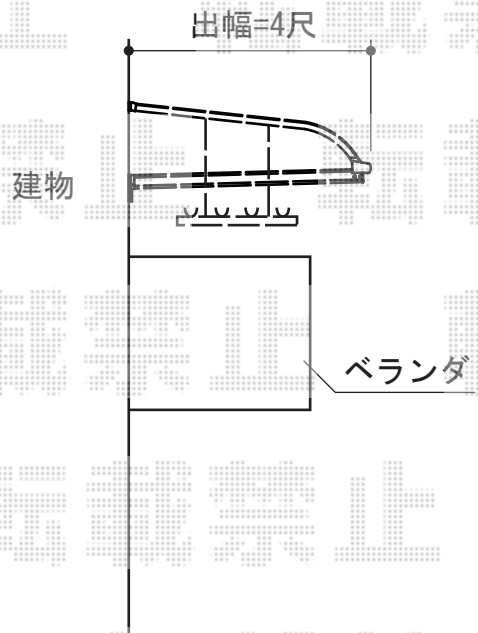

ライザーテラスIIR型 ルーフタイプ 単体 積雪~20cm対応

施工に際して、  
オプション：物干しの  
取付位置・高さの  
ご確認を頂けますよう、  
お願い致します

トステム ライザーテラスIIR型 ルーフタイプ 単体 積雪~20cm対応  
間口=メーターモジュール4000 (方丈芯々4,000mm 屋根幅4,020mm)  
出幅=4尺 (1,185mm)  
色：シャイングレー  
屋根材：ポリカーボネート (ブルースモーク)  
柱仕様：柱無し  
施工方法：上止め  
オプション：吊り下げ物干し 標準 2本入

現場状況や作図制限により概略図の内容と多少の違いが生じることがございます。  
施工時は、現場優先とさせて頂きたく思いますので、お立会い頂き、  
最終のご指示のほど、何卒、宜しくお願い致します。

EX-SHOP  
HTTP://WWW.EX-SHOP.NET

担当：西村

全ての著作権は、エクスショップに帰属します。当社とのお取引目的外の使用・複製・転載禁止となっております。