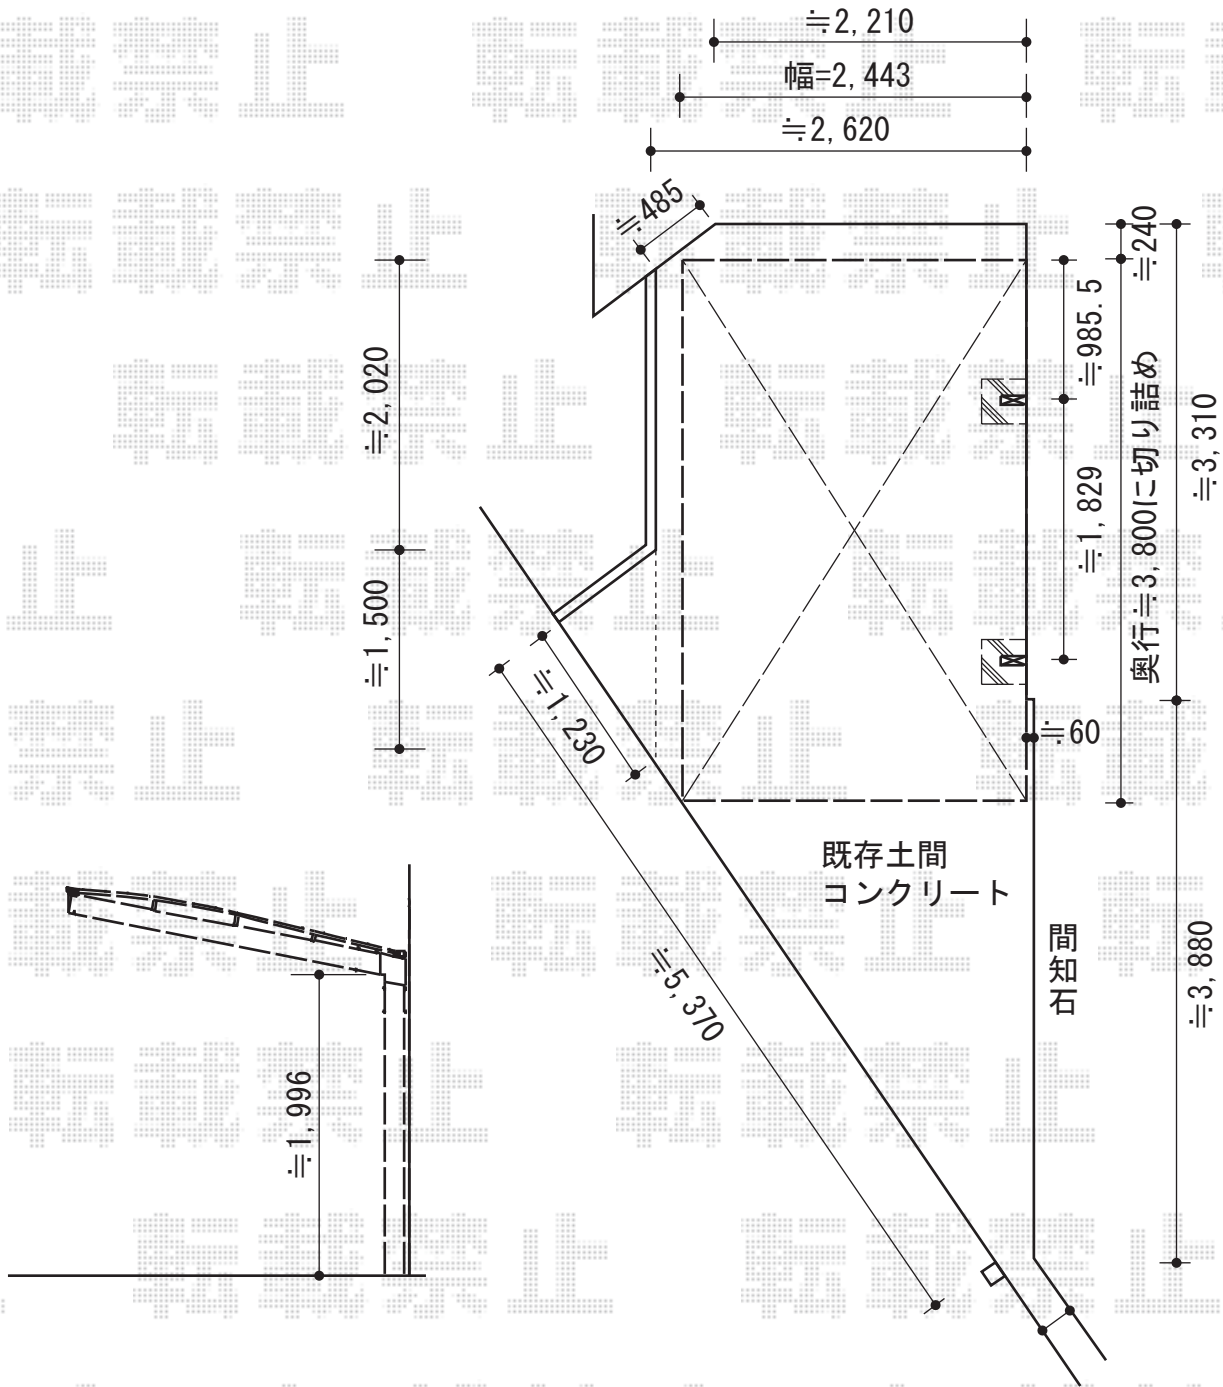

エックススルーフ 前上がり 積雪～20cm対応

トステム エックススルーフ 前上がり 積雪～30cm対応

幅=2,443mm

奥行=4,971mm

色：ツートンカラー

屋根材：熱線吸収アクアポリカーボネート（ライトブルー）

柱仕様：標準柱仕様（有効高 約1,996mm）

現場状況や作図制限により概略図の内容と多少の違いが生じることがございます。
 施工時は、現場優先とさせて頂きたく思いますので、お立会い頂き、
 最終のご指示のほど、何卒、宜しくお願い致します。