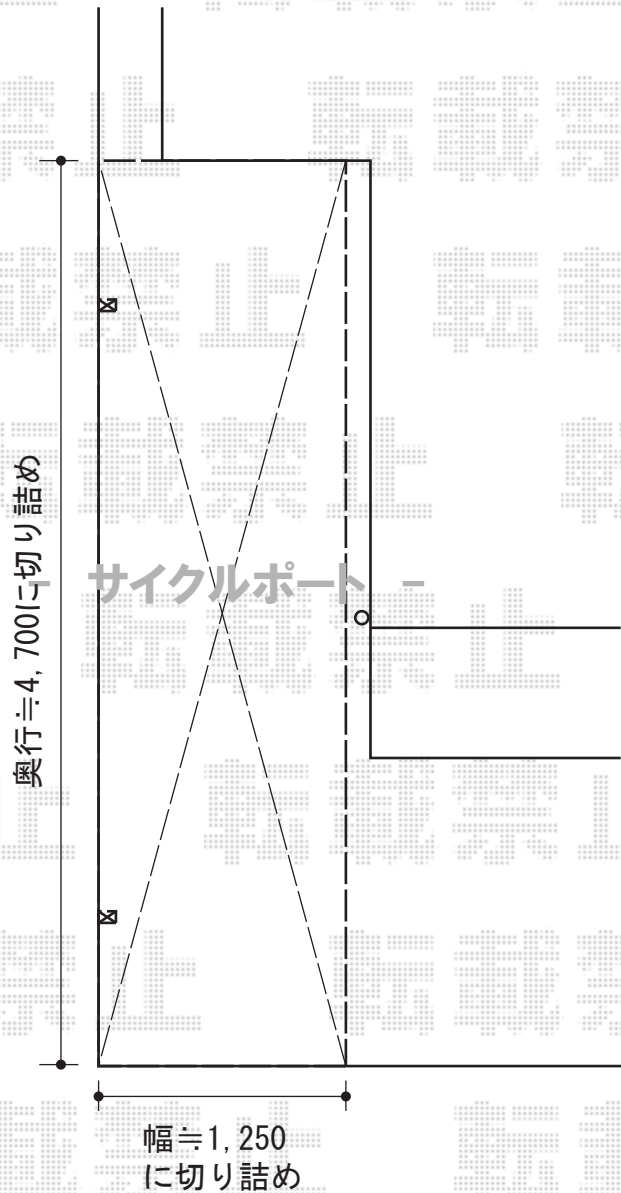

カーブポートシグマIII ミニ 積雪～30cm対応

トステム カーブポートシグマIII ミニ 積雪～30cm対応
幅=1,800mm
奥行=2,862mm
色：ブラック
屋根材：ポリカーボネート（クリアマット/すりガラス調）
柱仕様：ロング柱28仕様（有効高 約2,800mm）

現場状況や作図制限により概略図の内容と多少の違いが生じることがございます。
施工時は、現場優先とさせて頂きたく思いますので、お立会い頂き、
最終のご指示のほど、何卒、宜しくお願い致します。