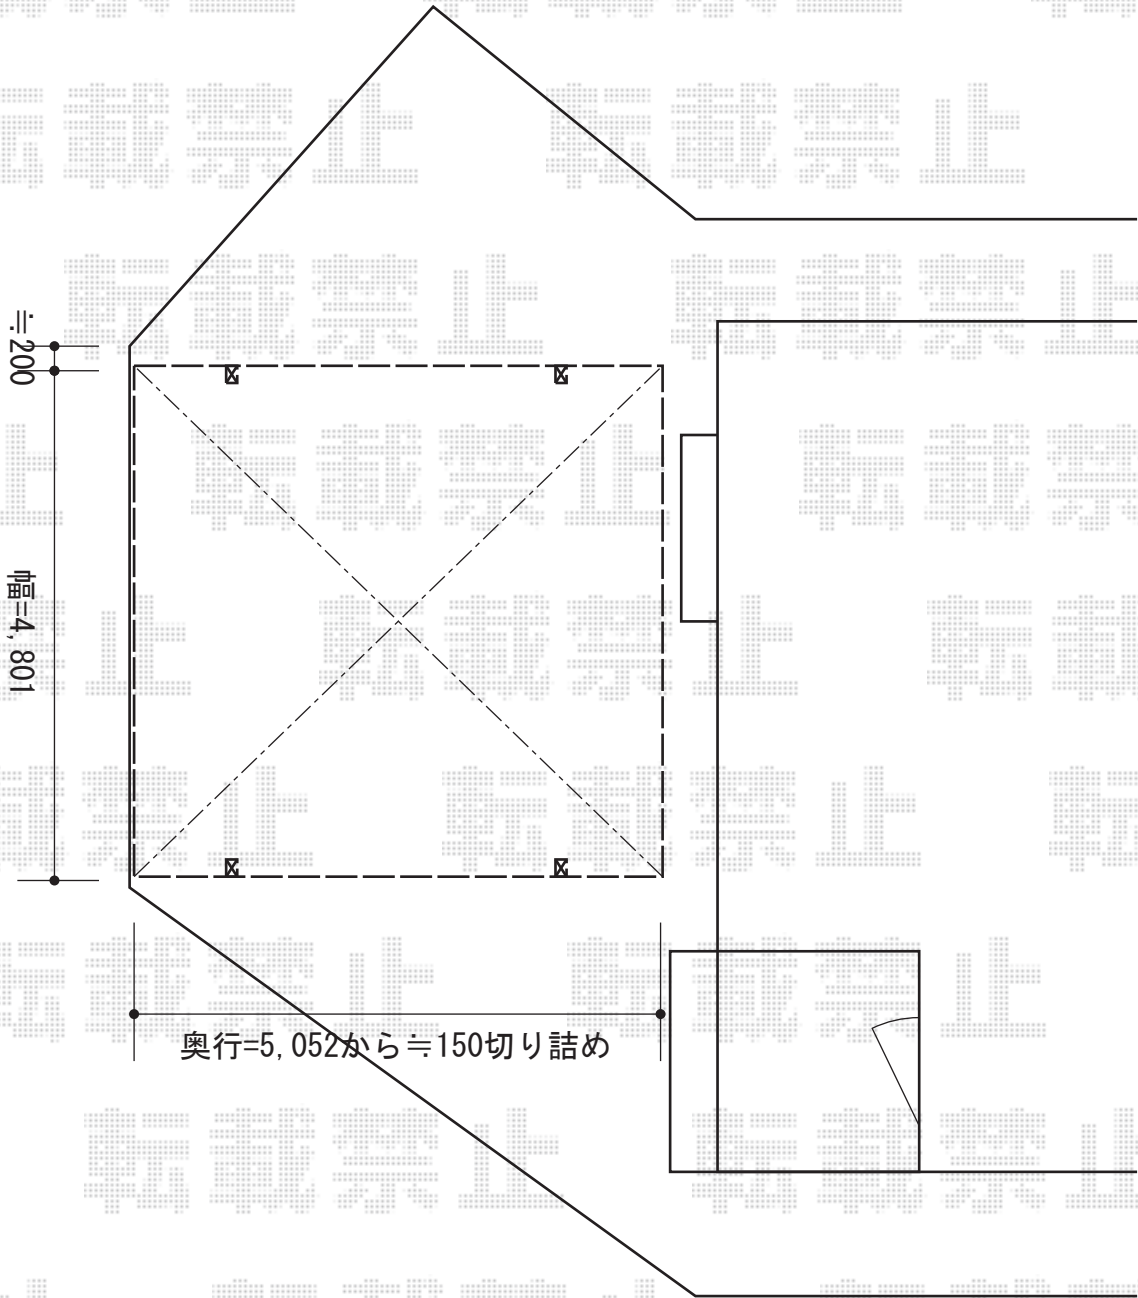

プレシオSPORT ワイド 積雪～20cm対応

プレシオSPORT ワイド 積雪～20cm対応

幅=4,801mm

奥行=5,052mm

色：ノーブルステン

屋根材：熱線遮断ポリカーボネート（スカイブルーマット調）

柱仕様：ハイルーフ仕様（有効高 約2,250mm）

現場状況や作図制限により概略図の内容と多少の違いが生じることがございます。
施工時は、現場優先とさせて頂きたく思いますので、お立会い頂き、
最終のご指示のほど、何卒、宜しくお願い致します。