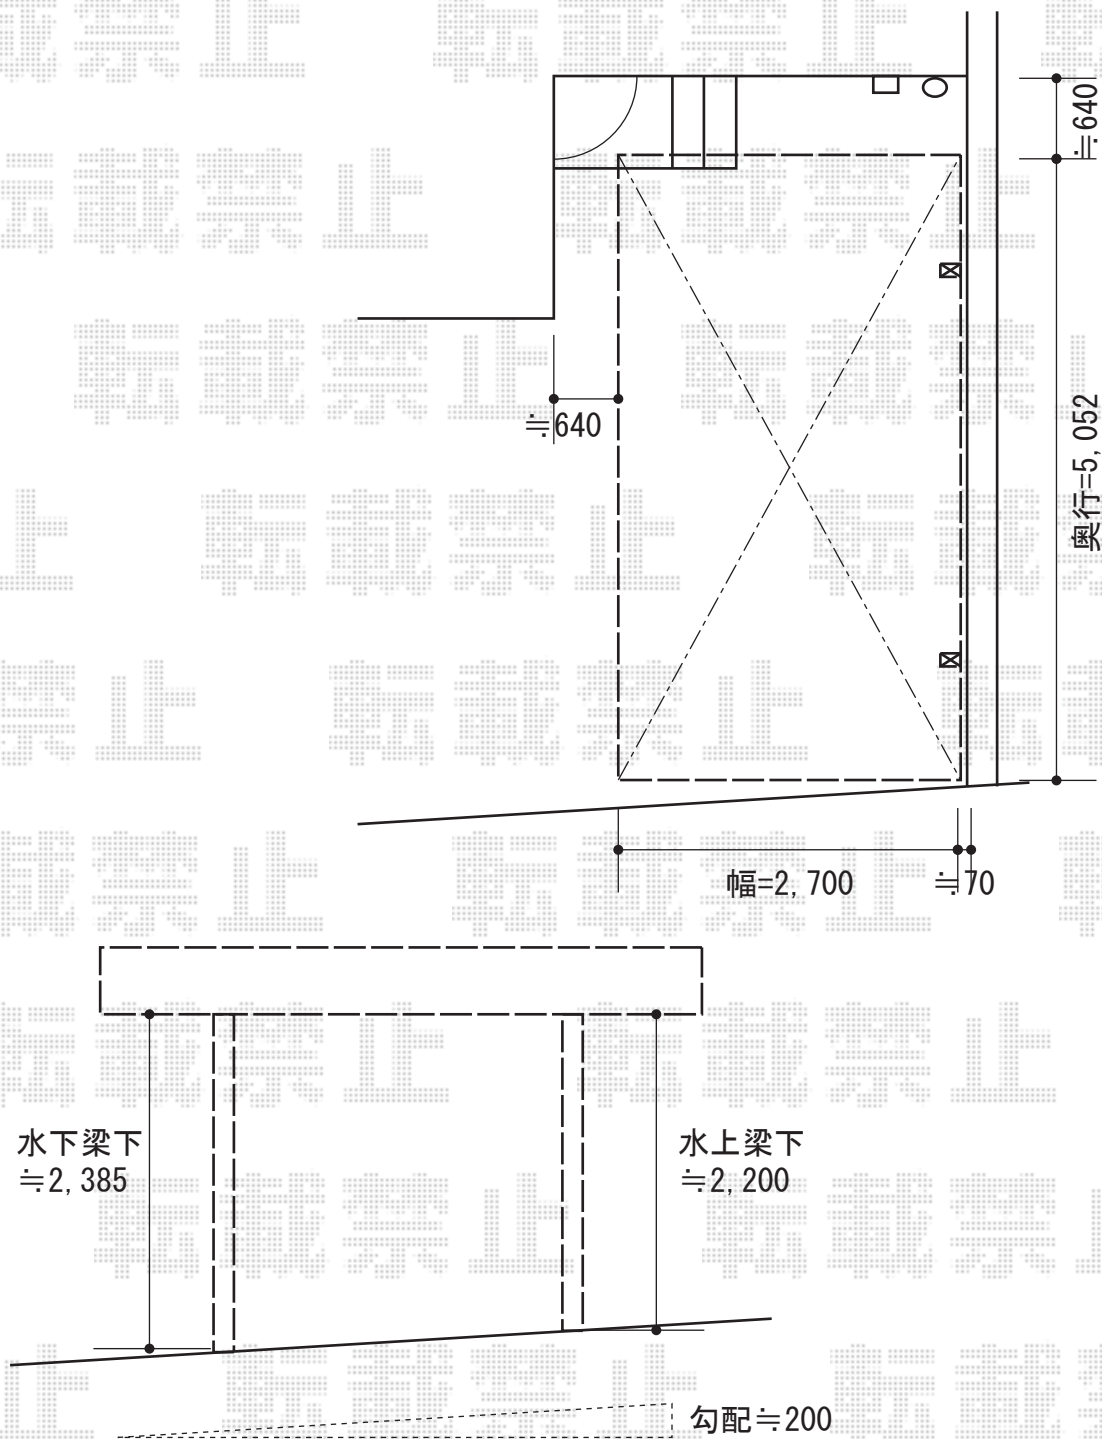

プレシオサポート 積雪~20cm対応

Value Select プレシオサポート 積雪~20cm対応

幅=2,700mm

奥行=5,052mm

色：ノーブルステン

屋根材：熱線遮断ポリカーボネート（スカイブルーマット調）

柱仕様：ハイルーフ仕様（有効高 約2,250mm）

現場状況や作図制限により概略図の内容と多少の違いが生じることがございます。
施工時は、現場優先とさせて頂きたく思いますので、お立会い頂き、
最終のご指示のほど、何卒、宜しくお願い致します。