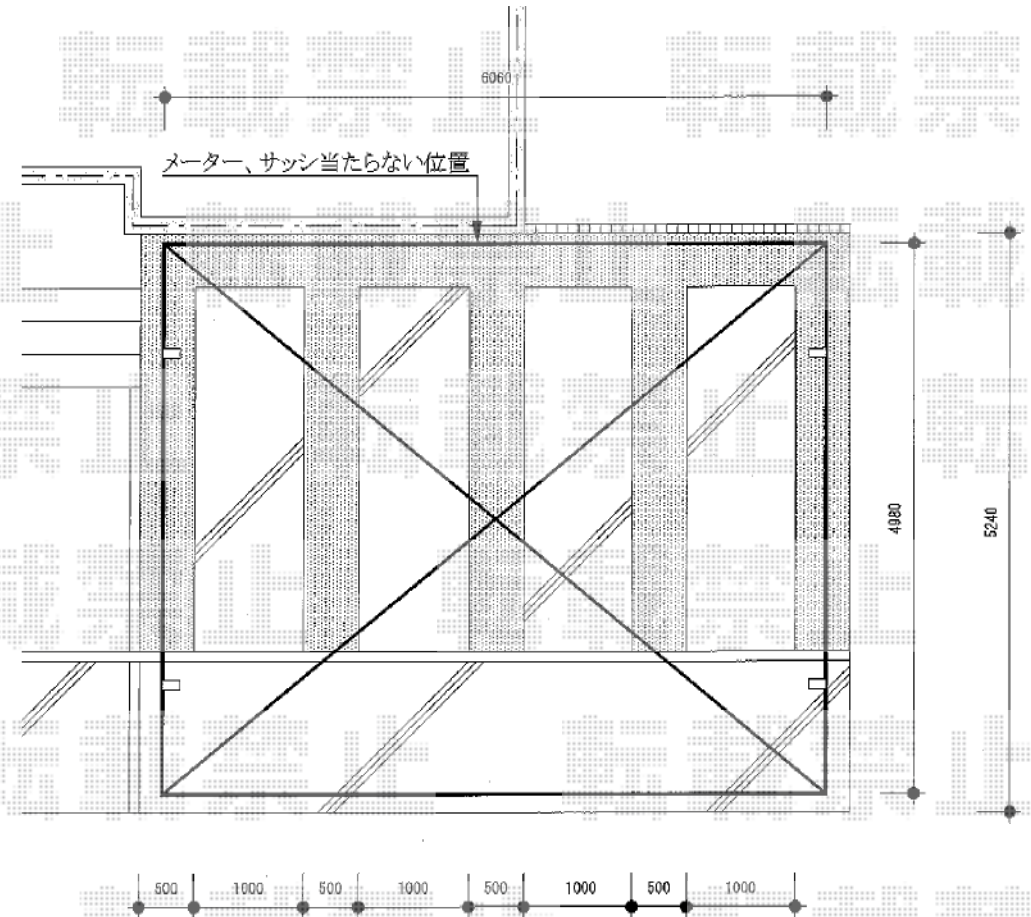

カーブポートシグマIII ワイド 積雪~30cm対応

トステム カーブポートシグマIII ワイド 積雪~30cm対応
幅=6,060mm
奥行=4,980mm
色：シャイングレー
屋根材：熱線吸収ポリカーボネート（ライトブルーマット調）
柱仕様：ロング柱23仕様（有効高 約2,300mm）

現場状況や作図制限により概略図の内容と多少の違いが生じることがございます。
施工時は、現場優先とさせて頂きたく思いますので、お立会い頂き、
最終のご指示のほど、何卒、宜しくお願い致します。