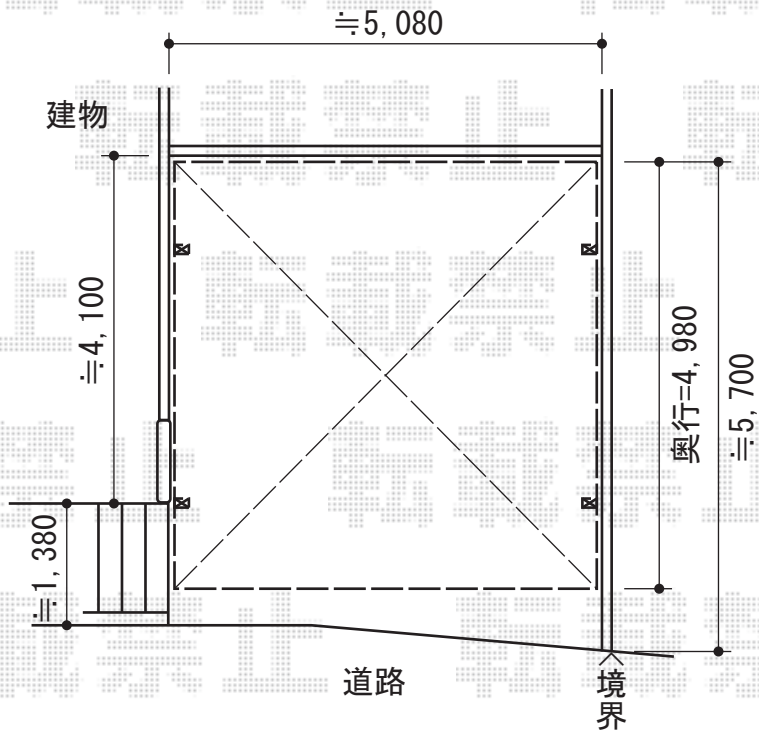

カーブポートシグマⅢワイド 積雪～30cm対応

トステム カーブポートシグマⅢワイド 積雪～30cm対応
幅=5,140mm
奥行=4,980mm
色：シャイングレー
屋根材：ポリカーボネート（ブルースモーク）
柱仕様：ロング柱28仕様（有効高 約2,800mm）

現場状況や作図制限により概略図の内容と多少の違いが生じることがございます。
施工時は、現場優先とさせていただきますので、お立会い頂き、
最終のご指示のほど、何卒、宜しくお願い致します。