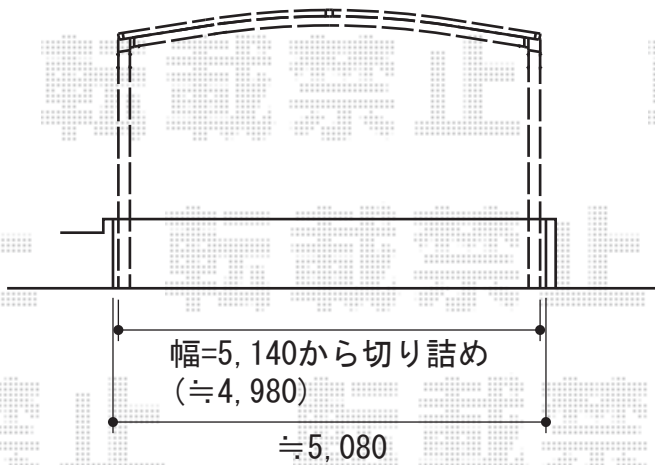

カーブポートシグマⅢワイド 積雪～30cm対応

トステム カーブポートシグマⅢワイド 積雪～30cm対応
幅=5,140mm
奥行=4,980mm
色：シャイングレー
屋根材：ポリカーボネート（ブルースモーク）
柱仕様：ロング柱28仕様（有効高 約2,800mm）

現場状況や作図制限により概略図の内容と多少の違いが生じることがございます。
施工時は、現場優先とさせていただきますので、お立会い頂き、
最終のご指示のほど、何卒、宜しくお願い致します。