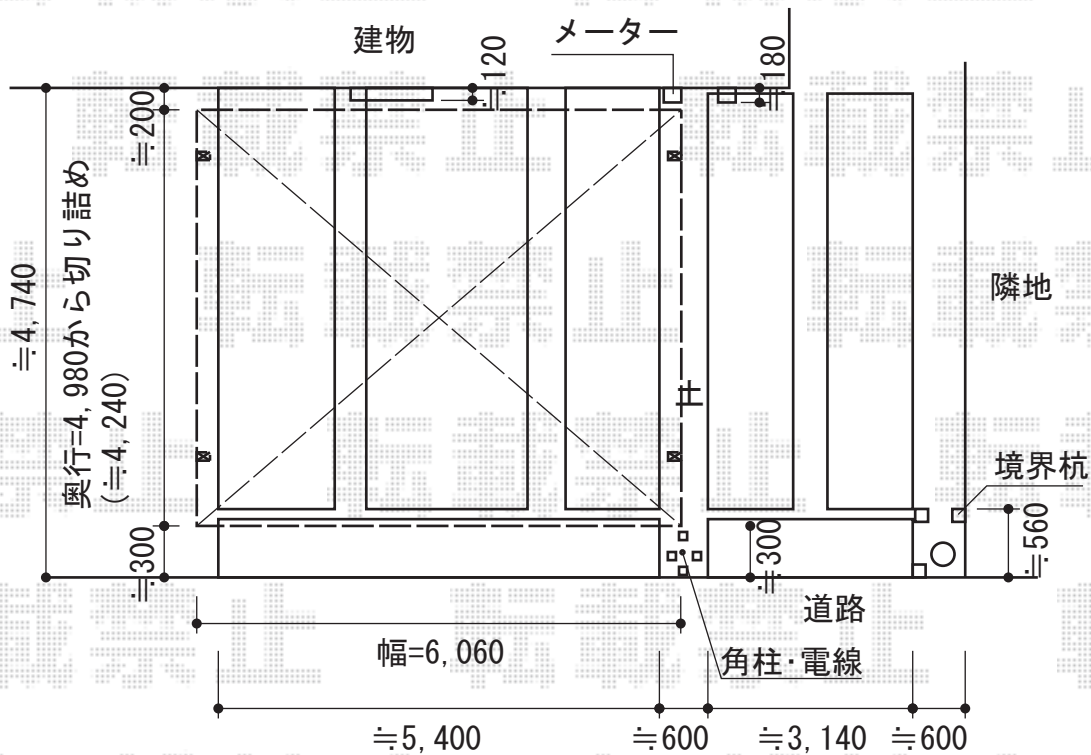

カーブポートシグマIII ワイド 積雪～30cm対応

トステム カーブポートシグマIII ワイド 積雪～30cm対応
幅=6,060mm
奥行=4,980mm
色：シャイングレー
屋根材：ポリカーボネート（ブルースモーク）
柱仕様：ロング柱28仕様（有効高 約2,800mm）

現場状況や作図制限により概略図の内容と多少の違いが生じることがございます。
施工時は、現場優先とさせて頂きたく思いますので、お立会い頂き、
最終のご指示のほど、何卒、宜しくお願い致します。