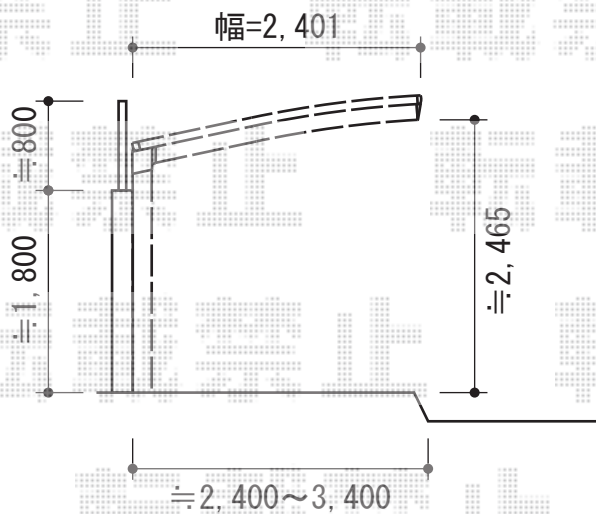

アーキフィットプラス 延長 積雪～30cm対応

TOEX アーキフィットプラス 延長 積雪～30cm対応

幅=2,400mm

奥行=6,442mm

色：シャイングレー + ミディアムチェリー

屋根材：熱線吸収アクアシャインポリカーボネート（クリアブルー-S）

柱仕様：ロング柱25仕様（有効高 約2,501mm）

現場状況や作図制限により概略図の内容と多少の違いが生じることがございます。
 施工時は、現場優先とさせて頂きたく思いますので、お立会い頂き、
 最終のご指示のほど、何卒、宜しくお願い致します。