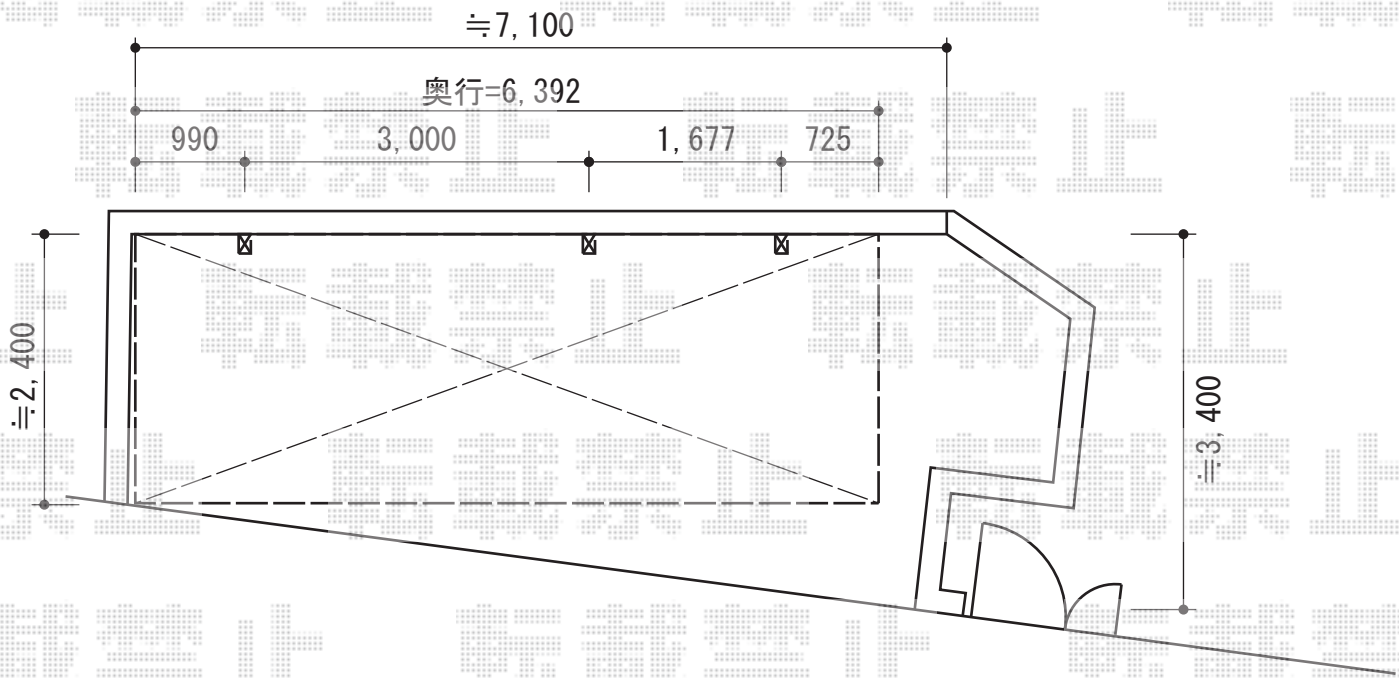

アーキフィットプラス 延長 積雪～30cm対応

TOEX アーキフィットプラス 延長 積雪～30cm対応

幅=2,400mm

奥行=6,442mm

色：シャイングレー + ミディアムチェリー

屋根材：熱線吸収アクアシャインポリカーボネート（クリアブルー-S）

柱仕様：ロング柱25仕様（有効高 約2,501mm）

現場状況や作図制限により概略図の内容と多少の違いが生じることがございます。
 施工時は、現場優先とさせて頂きたく思いますので、お立会い頂き、
 最終のご指示のほど、何卒、宜しくお願い致します。