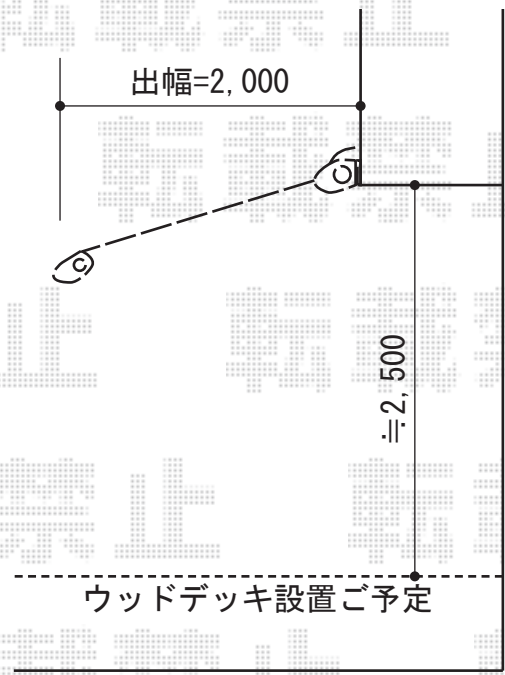

マルキルクス 2200 手動式

markilux マルキルクス 2200 手動式
間口=2,990mm
出幅=2,000mm
本体色：ホワイト
キャンバス色：8826FP（ホワイト）
駆動：外観左側駆動
クランクハンドル：1,400mm
オプション：雨ケース
追加部材：ベースプレート一式（¥27,000）

現場状況や作図制限により概略図の内容と多少の違いが生じることがございます。
施工時は、現場優先とさせて頂きたく思いますので、お立会い頂き、
最終のご指示のほど、何卒、宜しくお願い致します。