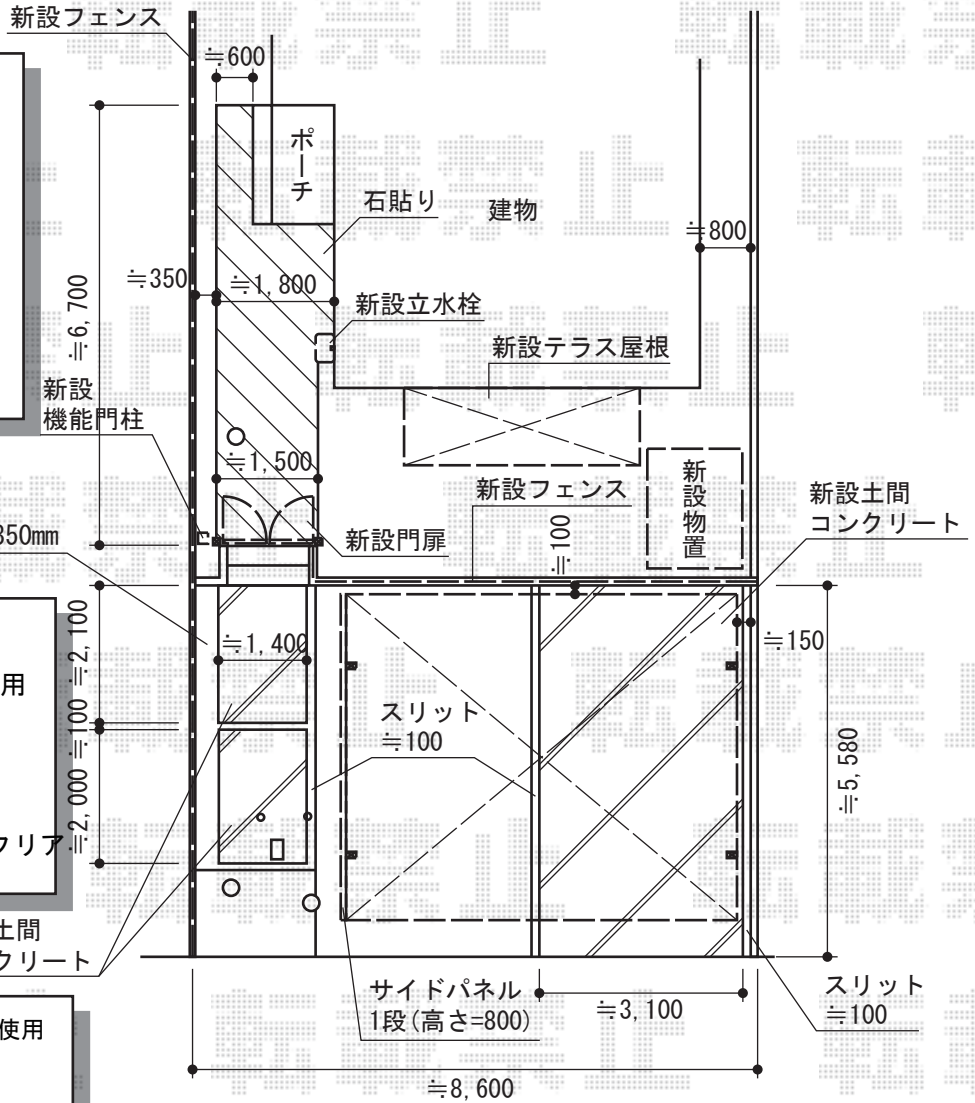

カーポート・バルコニー屋根・フェンス・門扉・機能門柱

TOEX ライフモダンII BP型フェンス 複合色
フリーポールタイプ
本体1枚 (W×H) = (2,000mm×600mm) × 8枚
柱 : T-6 (¥3,300) × 11本
継手部品 : (¥500) × 6セット
端部カバー : T-6 (¥4,100) × 1セット
コーナー継手 : (¥1,400) × 1セット
端部キャップ : (¥660) × 2
BP型用カラーパネル : T-6 (¥3,500) × 8枚
(ピュアノーチェ)
色 : ナチュラルシルバーF+ピュアノーチェ

トステム カーブポートシグマIII ワイド
積雪~30cm対応
幅=6,060mm 奥行=4,980mm
色 : シャイングレー
屋根材 : 熱線吸収ポリカーボネート (ライトブルーマット調)
柱仕様 : 標準柱仕様 (有効高 約1,800mm)
オプション : サイドパネル1段H800 50タイプ用 (¥121,400)

現場状況や作図制限により概略図の内容と多少の違いが生じることがございます。
施工時は、現場優先とさせていただきますので、お立会い頂き、
最終のご指示のほど、何卒、宜しくお願い致します。