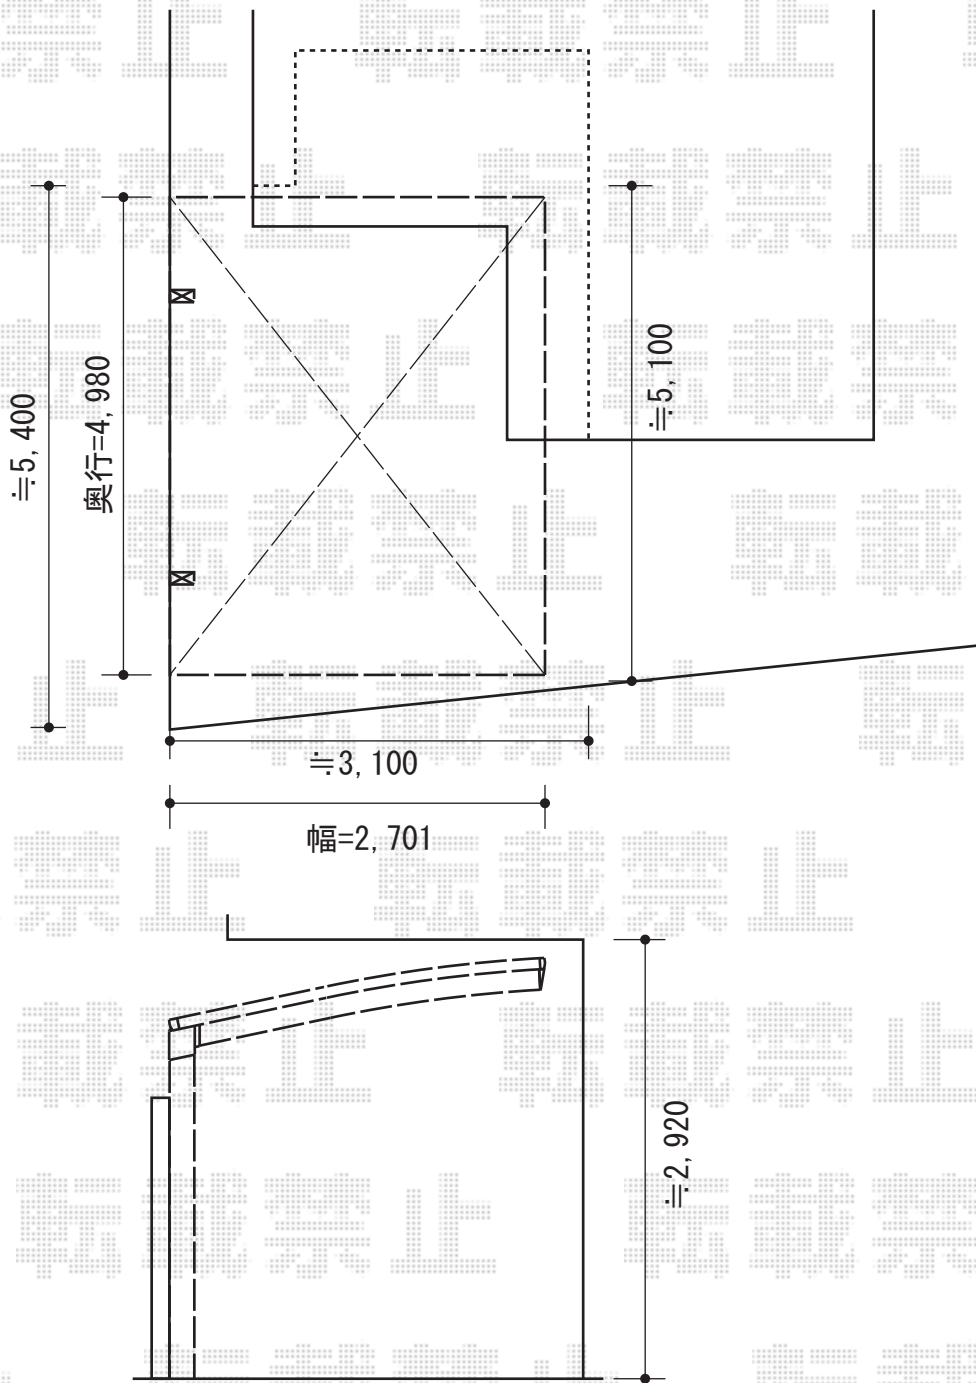

カーブポートシグマIII 積雪～30cm対応

トステム カーブポートシグマIII 積雪～30cm対応

幅=2,701mm

奥行=4,980mm

色：ブラック

屋根材：熱線吸収アクアポリカーボネート（ライトブルー）

柱仕様：ロング柱23仕様（有効高 約2,300mm）

現場状況や作図制限により概略図の内容と多少の違いが生じることがございます。
施工時は、現場優先とさせて頂きたく思いますので、お立会い頂き、
最終のご指示のほど、何卒、宜しくお願い致します。