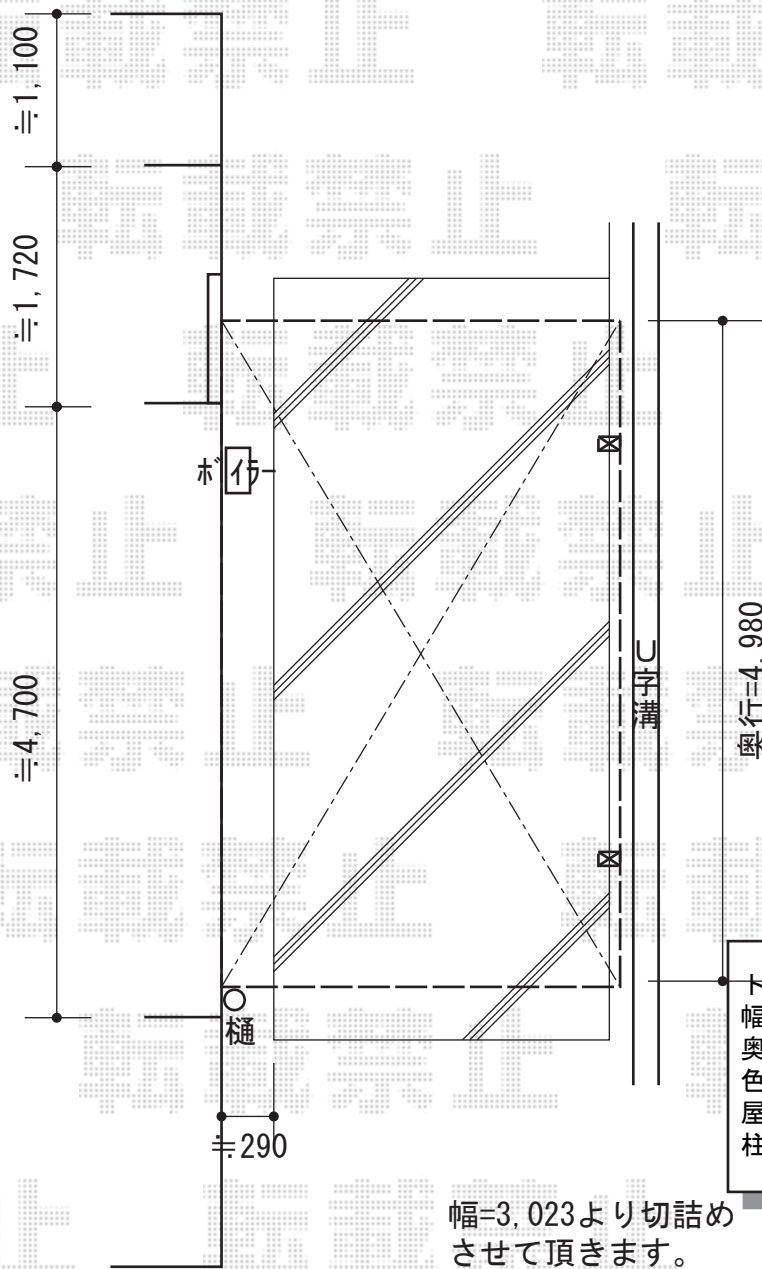

ルーフポートシグマIII 1500 積雪~50cm対応

トステム ルーフポートシグマIII 1500 積雪~50cm対応  
 幅=3,023mm  
 奥行=4,982mm  
 色:【仮】ブラック  
 屋根材:【仮】ポリカーボネート(ブラウン)  
 柱仕様:ロング柱23仕様(有効高 約2,300mm)

現場状況や作図制限により概略図の内容と多少の違いが生じることがございます。  
 施工時は、現場優先とさせて頂きたく思いますので、お立会い頂き、  
 最終のご指示のほど、何卒、宜しくお願い致します。