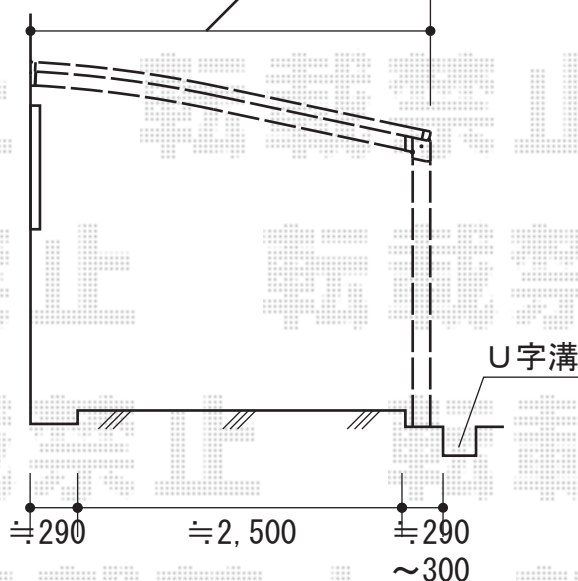

ルーフポートシグマIII 1500 積雪~50cm対応

トステム ルーフポートシグマIII 1500 積雪~50cm対応  
 幅=3,023mm  
 奥行=4,982mm  
 色:【仮】ブラック  
 屋根材:【仮】ポリカーボネート(ブラウン)  
 柱仕様:ロング柱23仕様(有効高 約2,300mm)

現場状況や作図制限により概略図の内容と多少の違いが生じることがございます。  
 施工時は、現場優先とさせて頂きたく思いますので、お立会い頂き、  
 最終のご指示のほど、何卒、宜しくお願い致します。