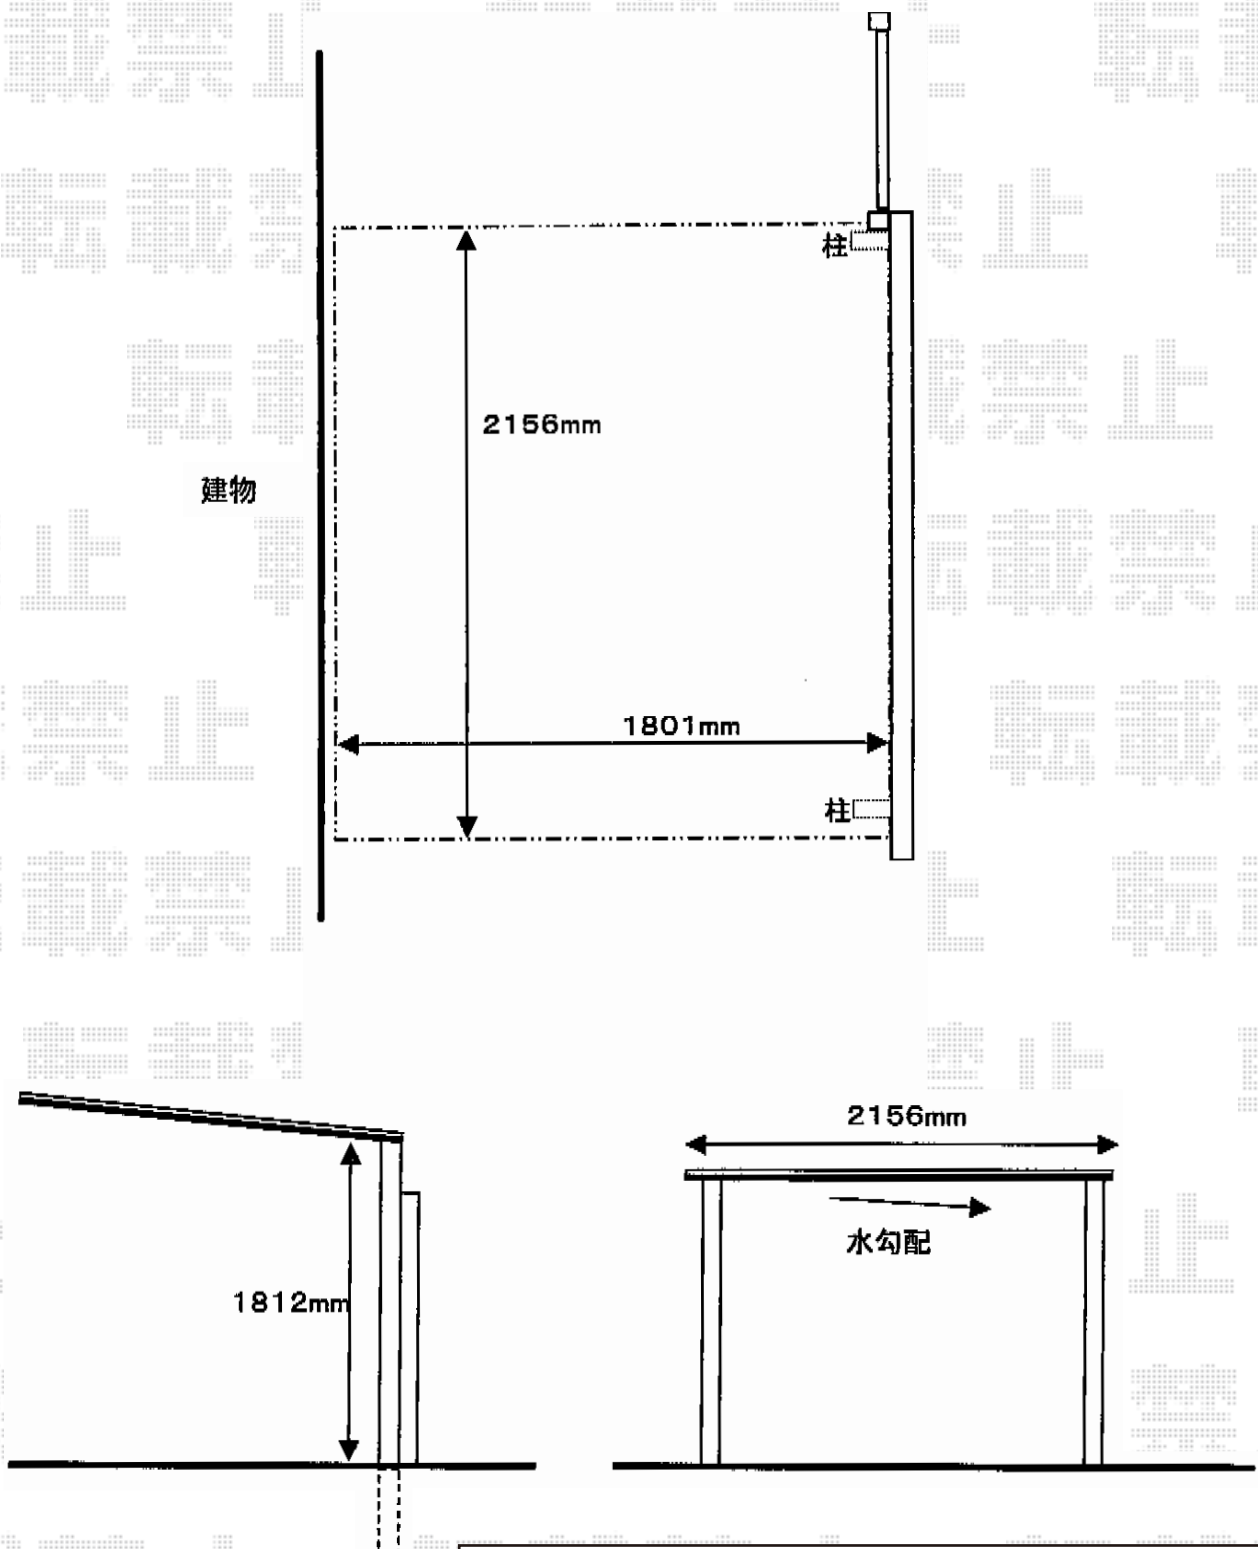

カーブパークシグマIII オープンタイプ 積雪～20cm対応

トステム カーブパークシグマIII オープンタイプ 積雪～20cm対応
幅=1,801mm
奥行=2,156mm
色:シャイングレー
屋根材:ポリカーボネート(ブラウン)
柱仕様:標準柱仕様(有効高 約1,812mm)

現場状況や作図制限により概略図の内容と多少の違いが生じることがございます。
施工時は、現場優先とさせて頂きたく思いますので、お立会い頂き、
最終のご指示のほど、何卒、宜しくお願い致します。