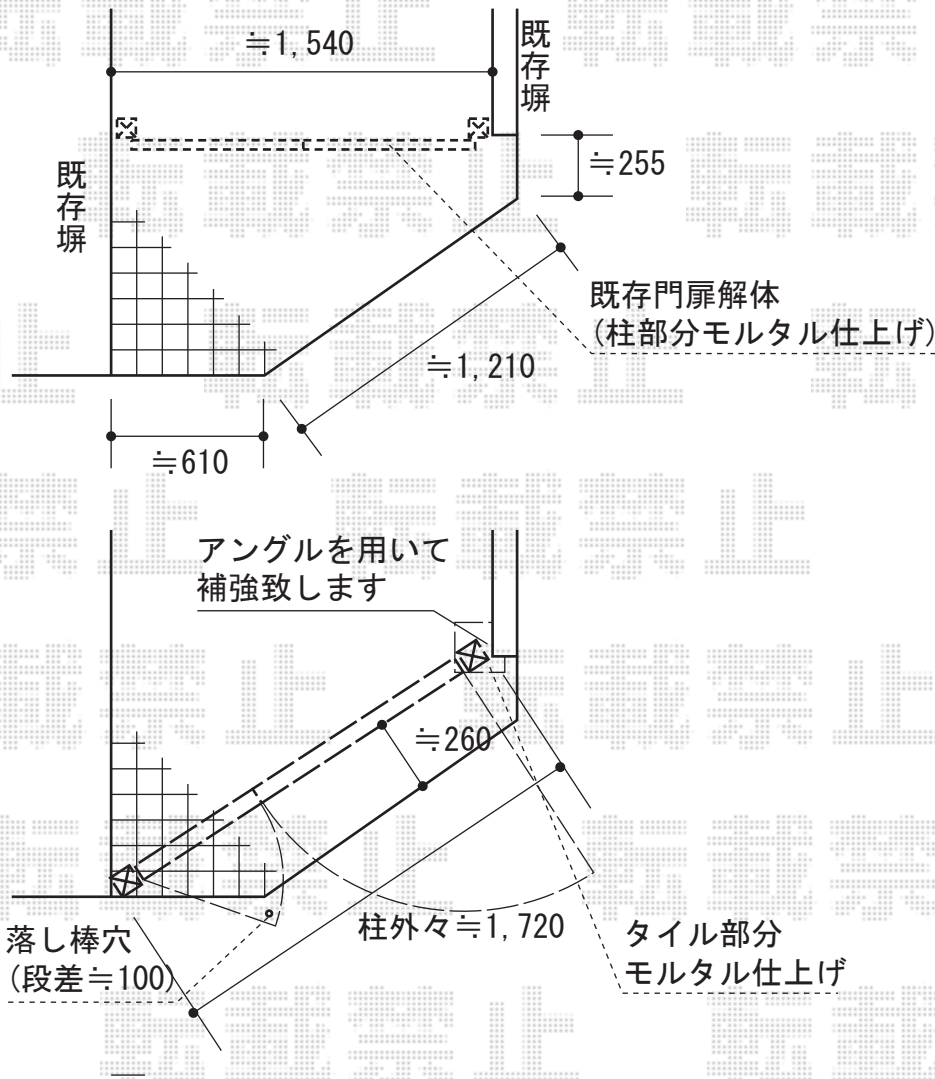

プリオR2型門扉 親子開き 柱使用

TOEX プリオR2型門扉 親子開き 柱使用
 扉1枚 (W×H) = (900・600×1,000mm)
 色：ブロンズ
 錠：シリンダーRD錠
 開き：外開き
 追加部材：外開き用持送り
 落とし棒：【特注】ロングタイプ

現場状況や作図制限により概略図の内容と多少の違いが生じることがございます。
 施工時は、現場優先とさせて頂きたく思いますので、お立会い頂き、
 最終のご指示のほど、何卒、宜しくお願い致します。