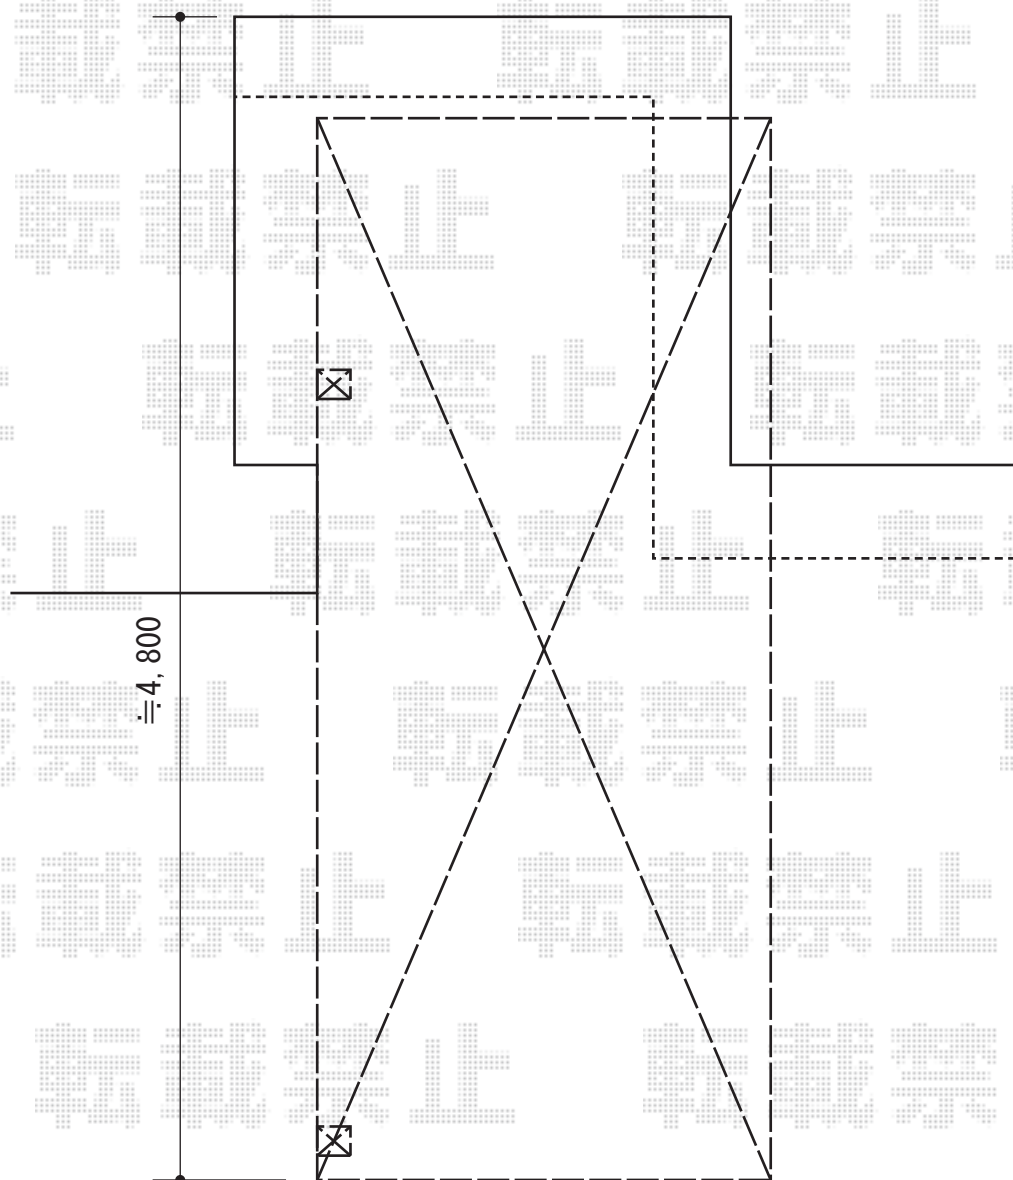

レークポートシグマIII ミニ 積雪～20cm対応

トステム レークポートシグマIII ミニ 積雪～20cm対応  
幅=1,800mm  
奥行=4,980mm  
色:ブロンズ  
屋根材:ポリカーボネート(ブラウン)  
柱仕様:ロング柱28仕様(有効高 約2,800mm)

現場状況や作図制限により概略図の内容と多少の違いが生じることがございます。  
施工時は、現場優先とさせて頂きたく思いますので、お立会い頂き、  
最終のご指示のほど、何卒、宜しくお願い致します。