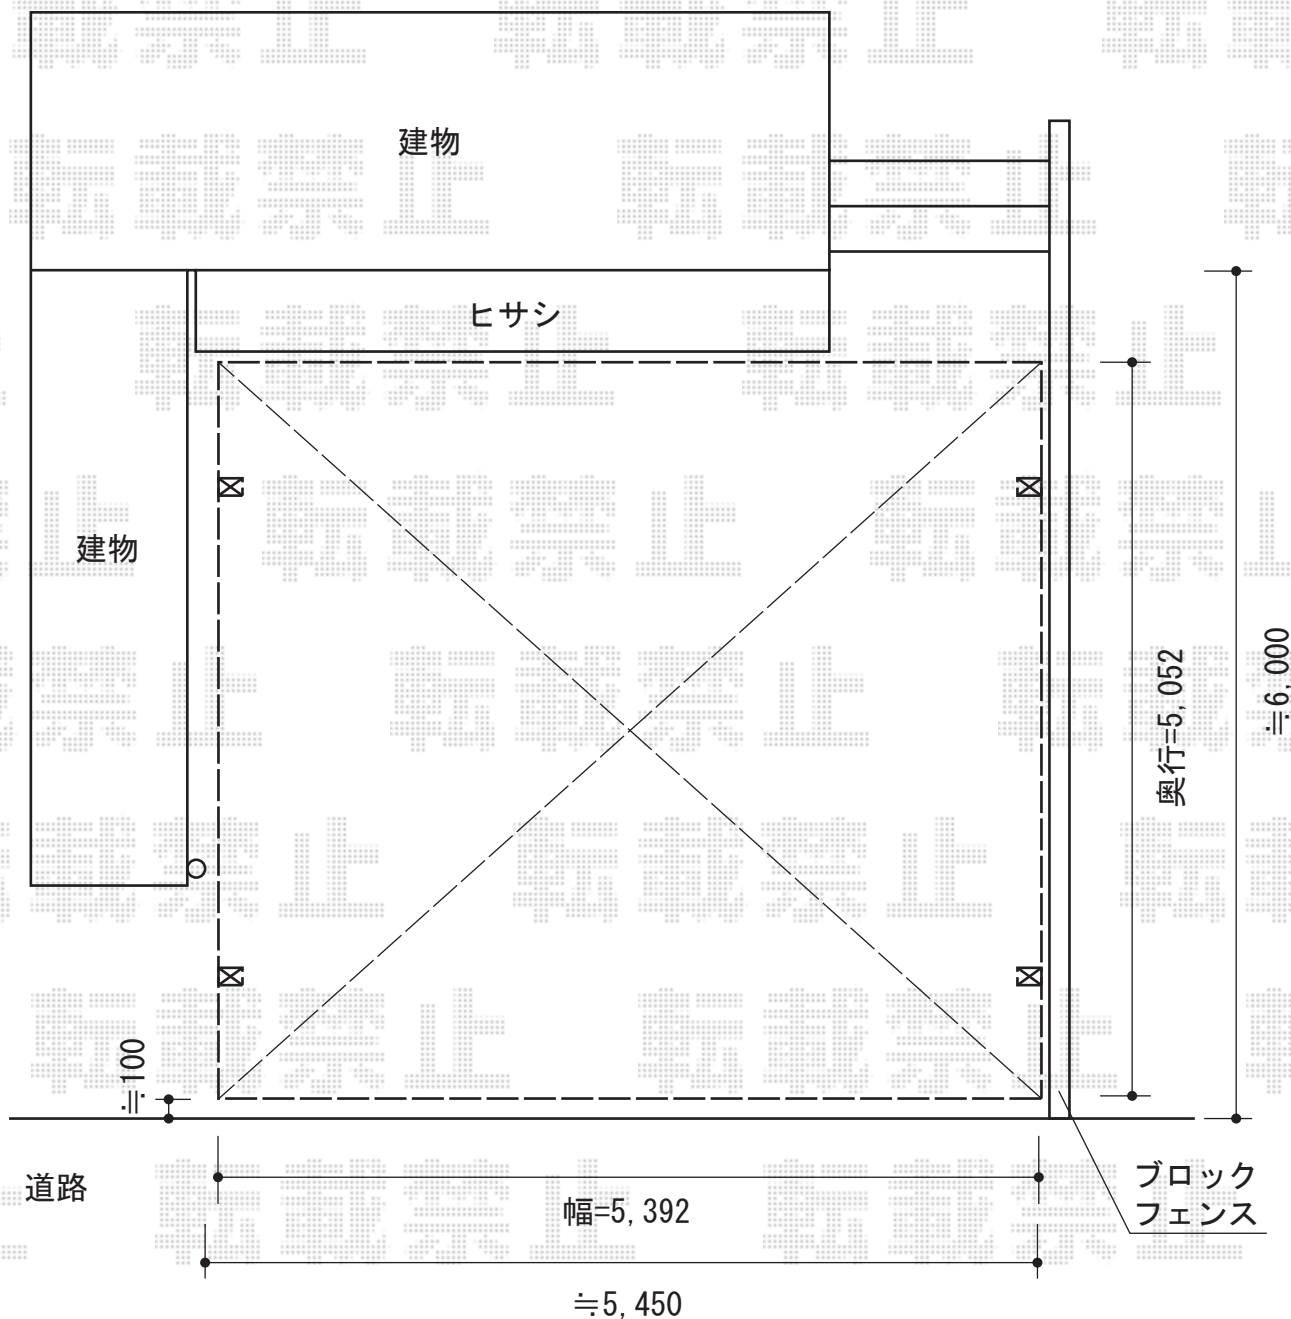

プレシオサポート ワイド 積雪～20cm対応

Value Select プレシオサポート ワイド積雪～20cm対応

幅=5,392mm

奥行=5,052mm

色：ノーブルステン

屋根材：熱線遮断ポリカーボネート（スカイブルーマット調）

柱仕様：ハイルーフ仕様（有効高 約2,250mm）

現場状況や作図制限により概略図の内容と多少の違いが生じることがございます。
施工時は、現場優先とさせて頂きたく思いますので、お立会い頂き、
最終のご指示のほど、何卒、宜しくお願い致します。