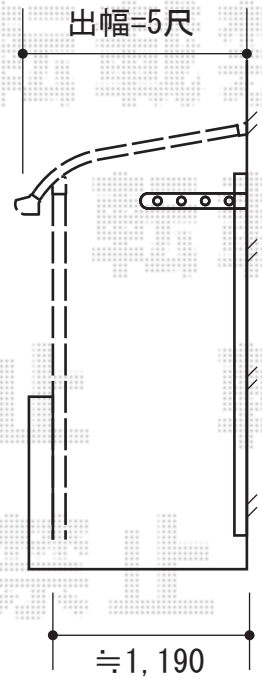

プレシオステラス R型 屋根タイプ 積雪～20cm対応

施工に際して、設置高さのご確認を頂けますよう、お願い致します。

YKK AP プレシオステラス R型 屋根タイプ 積雪～20cm対応
 間口=3,670mm
 出幅=5尺 (1,470mm)
 色：ノーブルステン
 屋根材：屋根材 ポリカーボネート
 (スカイブルー)
 柱仕様：柱奥行移動タイプ (柱2本)

現場状況や作図制限により概略図の内容と多少の違いが生じることがございます。
 施工時は、現場優先とさせて頂きたく思いますので、お立会い頂き、
 最終のご指示のほど、何卒、宜しくお願い致します。