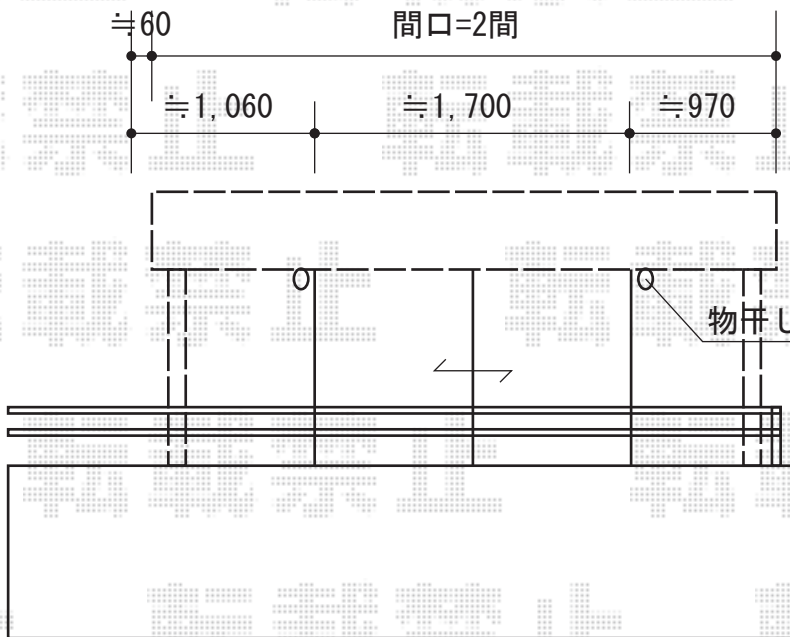

プレシオステラス R型 屋根タイプ 積雪～20cm対応

施工に際して、設置高さのご確認を頂けますよう、お願い致します。

YKK AP プレシオステラス R型 屋根タイプ 積雪～20cm対応
 間口=3,670mm
 出幅=5尺 (1,470mm)
 色：ノーブルステン
 屋根材：屋根材 ポリカーボネート
 (スカイブルー)
 柱仕様：柱奥行移動タイプ (柱2本)

現場状況や作図制限により概略図の内容と多少の違いが生じることがございます。
 施工時は、現場優先とさせて頂きたく思いますので、お立会い頂き、
 最終のご指示のほど、何卒、宜しくお願い致します。