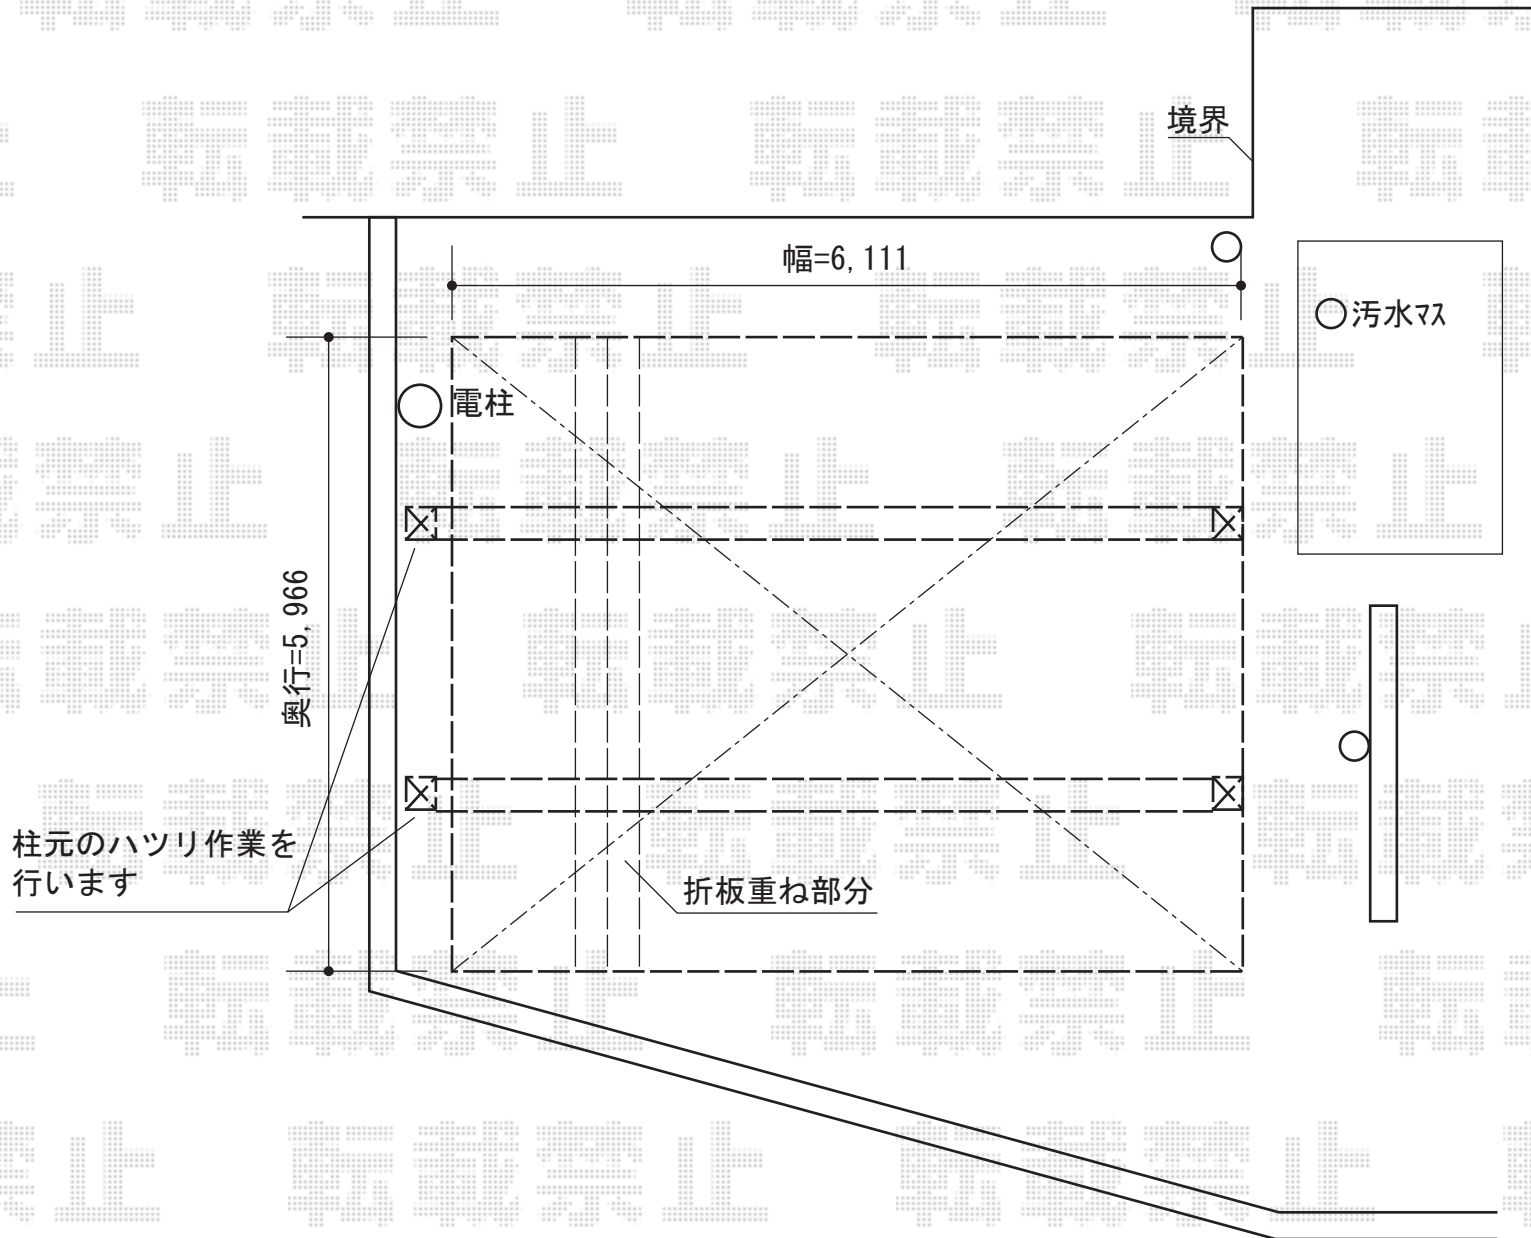

レオンポートneo 2台用 積雪～50cm対応

YKK AP レオンポートneo 2台用積雪～50cm対応
幅=6,111mm
奥行=5,966mm
色：カームブラック
屋根材：スチール折板（ペフ有り）
柱仕様：ハイルーフ仕様（有効高 約2,985mm）

現場状況や作図制限により概略図の内容と多少の違いが生じることがございます。
施工時は、現場優先とさせていただきますので、お立会い頂き、
最終のご指示のほど、何卒、宜しくお願い致します。