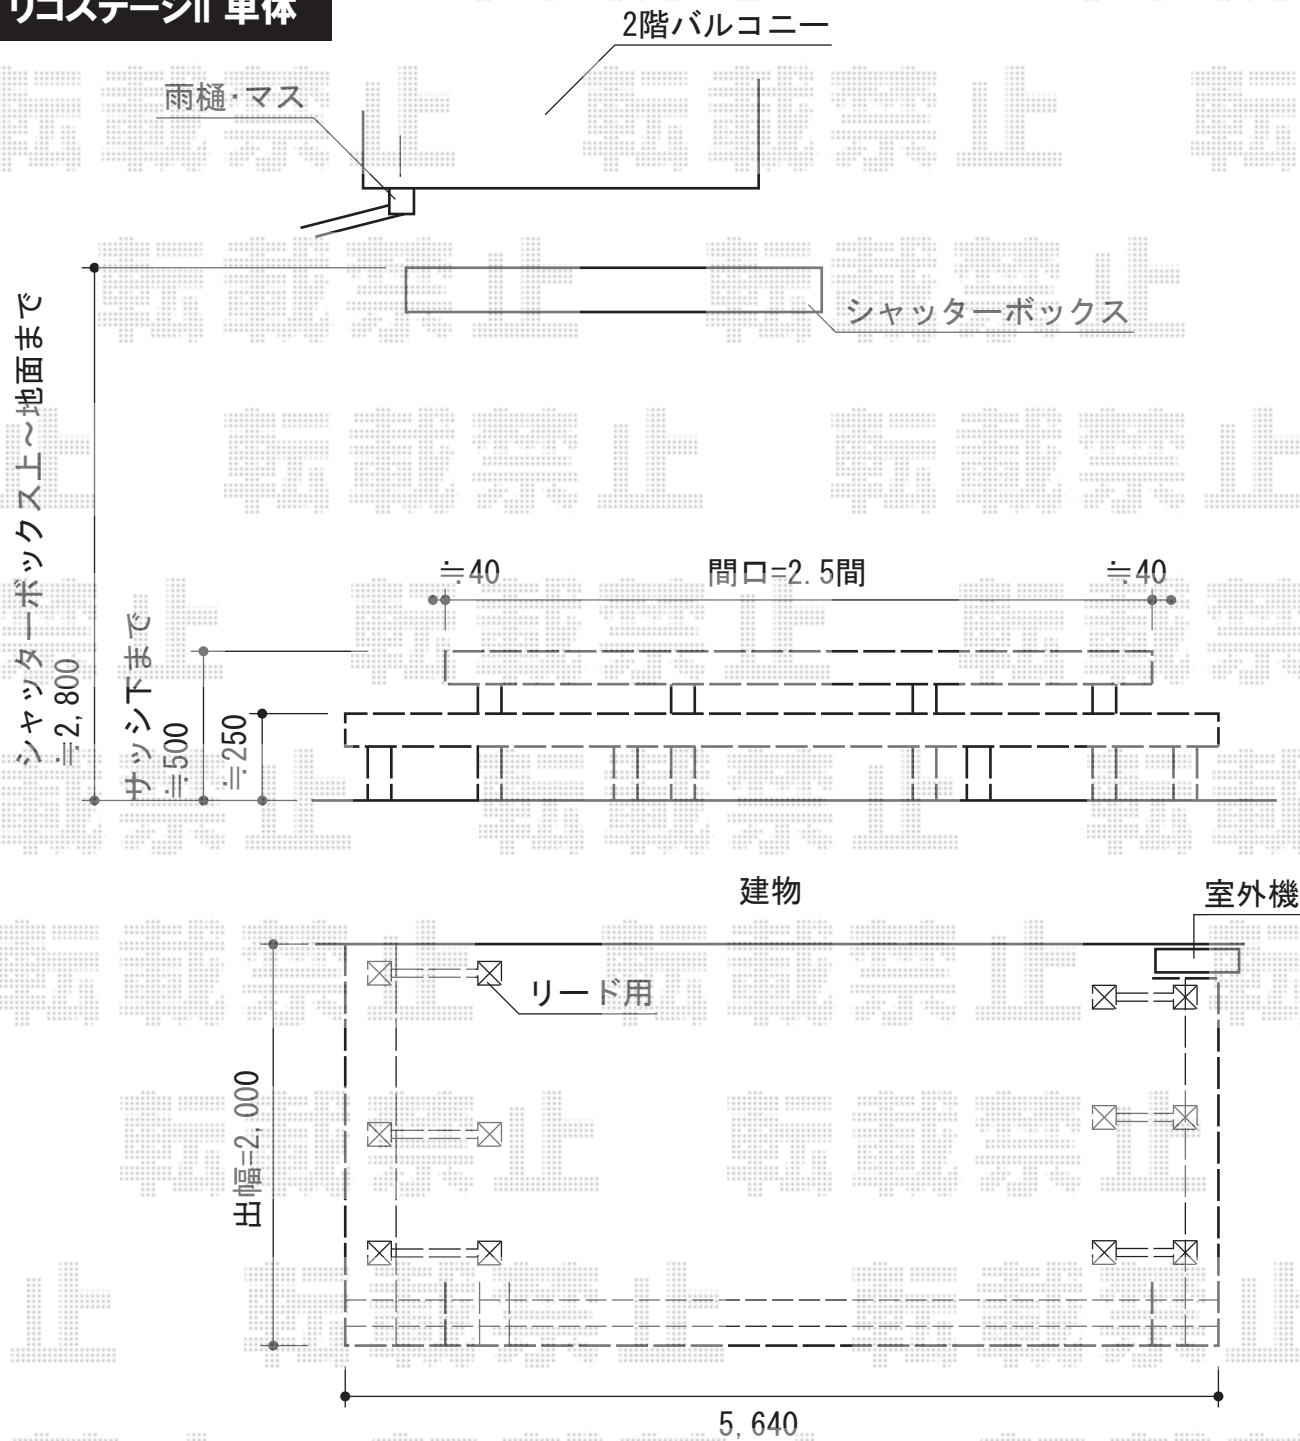

# リコステージII 単体

**トステム リコステージII 単体**  
 間口=2.5間 (4,340mm) 出幅=5尺 (1,513mm)  
 色：ライトベージュ  
 床板：標準/縦張り  
 幕板：幕板B (薄タイプ)  
 束柱：束柱B (400~550mm) (オータムブラウン)

**トステム 【三方向】 リードデッキ1段**  
 間口=2.5間用 出幅=床板2枚幅 (355mm)  
 デッキ出幅：5尺用  
 色：ライトベージュ  
 床板：縦張り  
 幕板：幕板B (薄タイプ)  
 束柱：束柱B (400~550mm) (オータムブラウン)

現場状況や作図制限により概略図の内容と多少の違いが生じることがございます。  
 施工時は、現場優先とさせて頂きたく思いますので、お立会い頂き、  
 最終のご指示のほど、何卒、宜しくお願い致します。

**EX-SHOP**  
[HTTP://WWW.EX-SHOP.NET](http://www.ex-shop.net)

担当：八浦