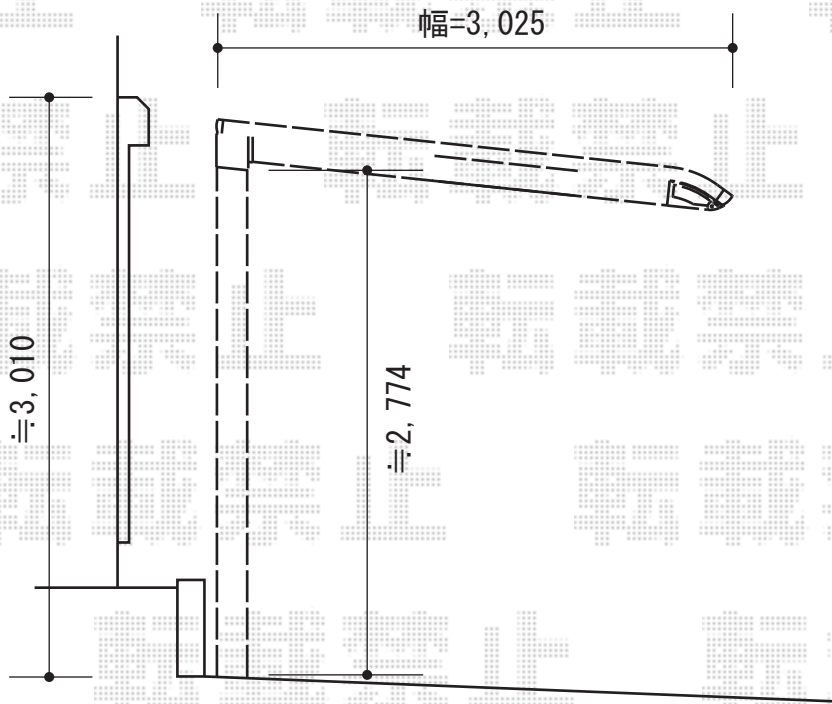

レガーナポートシグマIII 積雪～30cm対応

上の樋の辺りからスタートして設置いたしますー

トステム レガーナポートシグマIII 積雪～30cm対応
 幅=3,025mm
 奥行=5,686mm
 色：シャイングレー
 屋根材：ガリレポリカ（クリアマット/すりガラス調）
 柱仕様：ロング柱23仕様（有効高 約2,700mm）
 雨樋：無し

現場状況や作図制限により概略図の内容と多少の違いが生じることがございます。
 施工時は、現場優先とさせて頂きたく思いますので、お立会い頂き、
 最終のご指示のほど、何卒、宜しくお願い致します。