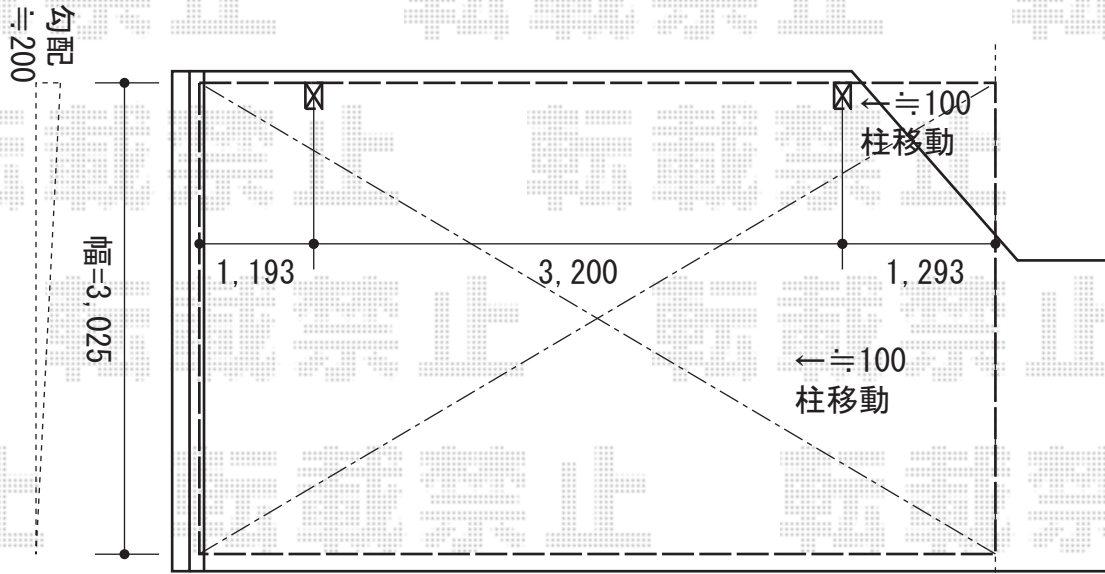

レガーナポートシグマIII 積雪～30cm対応

上の樋の辺りからスタートして設置いたしますー

トステム レガーナポートシグマIII 積雪～30cm対応
 幅=3,025mm
 奥行=5,686mm
 色：シャイングレー
 屋根材：ガリレポリカ（クリアマット/すりガラス調）
 柱仕様：ロング柱23仕様（有効高 約2,700mm）
 雨樋：無し

現場状況や作図制限により概略図の内容と多少の違いが生じることがございます。
 施工時は、現場優先とさせて頂きたく思いますので、お立会い頂き、
 最終のご指示のほど、何卒、宜しくお願い致します。